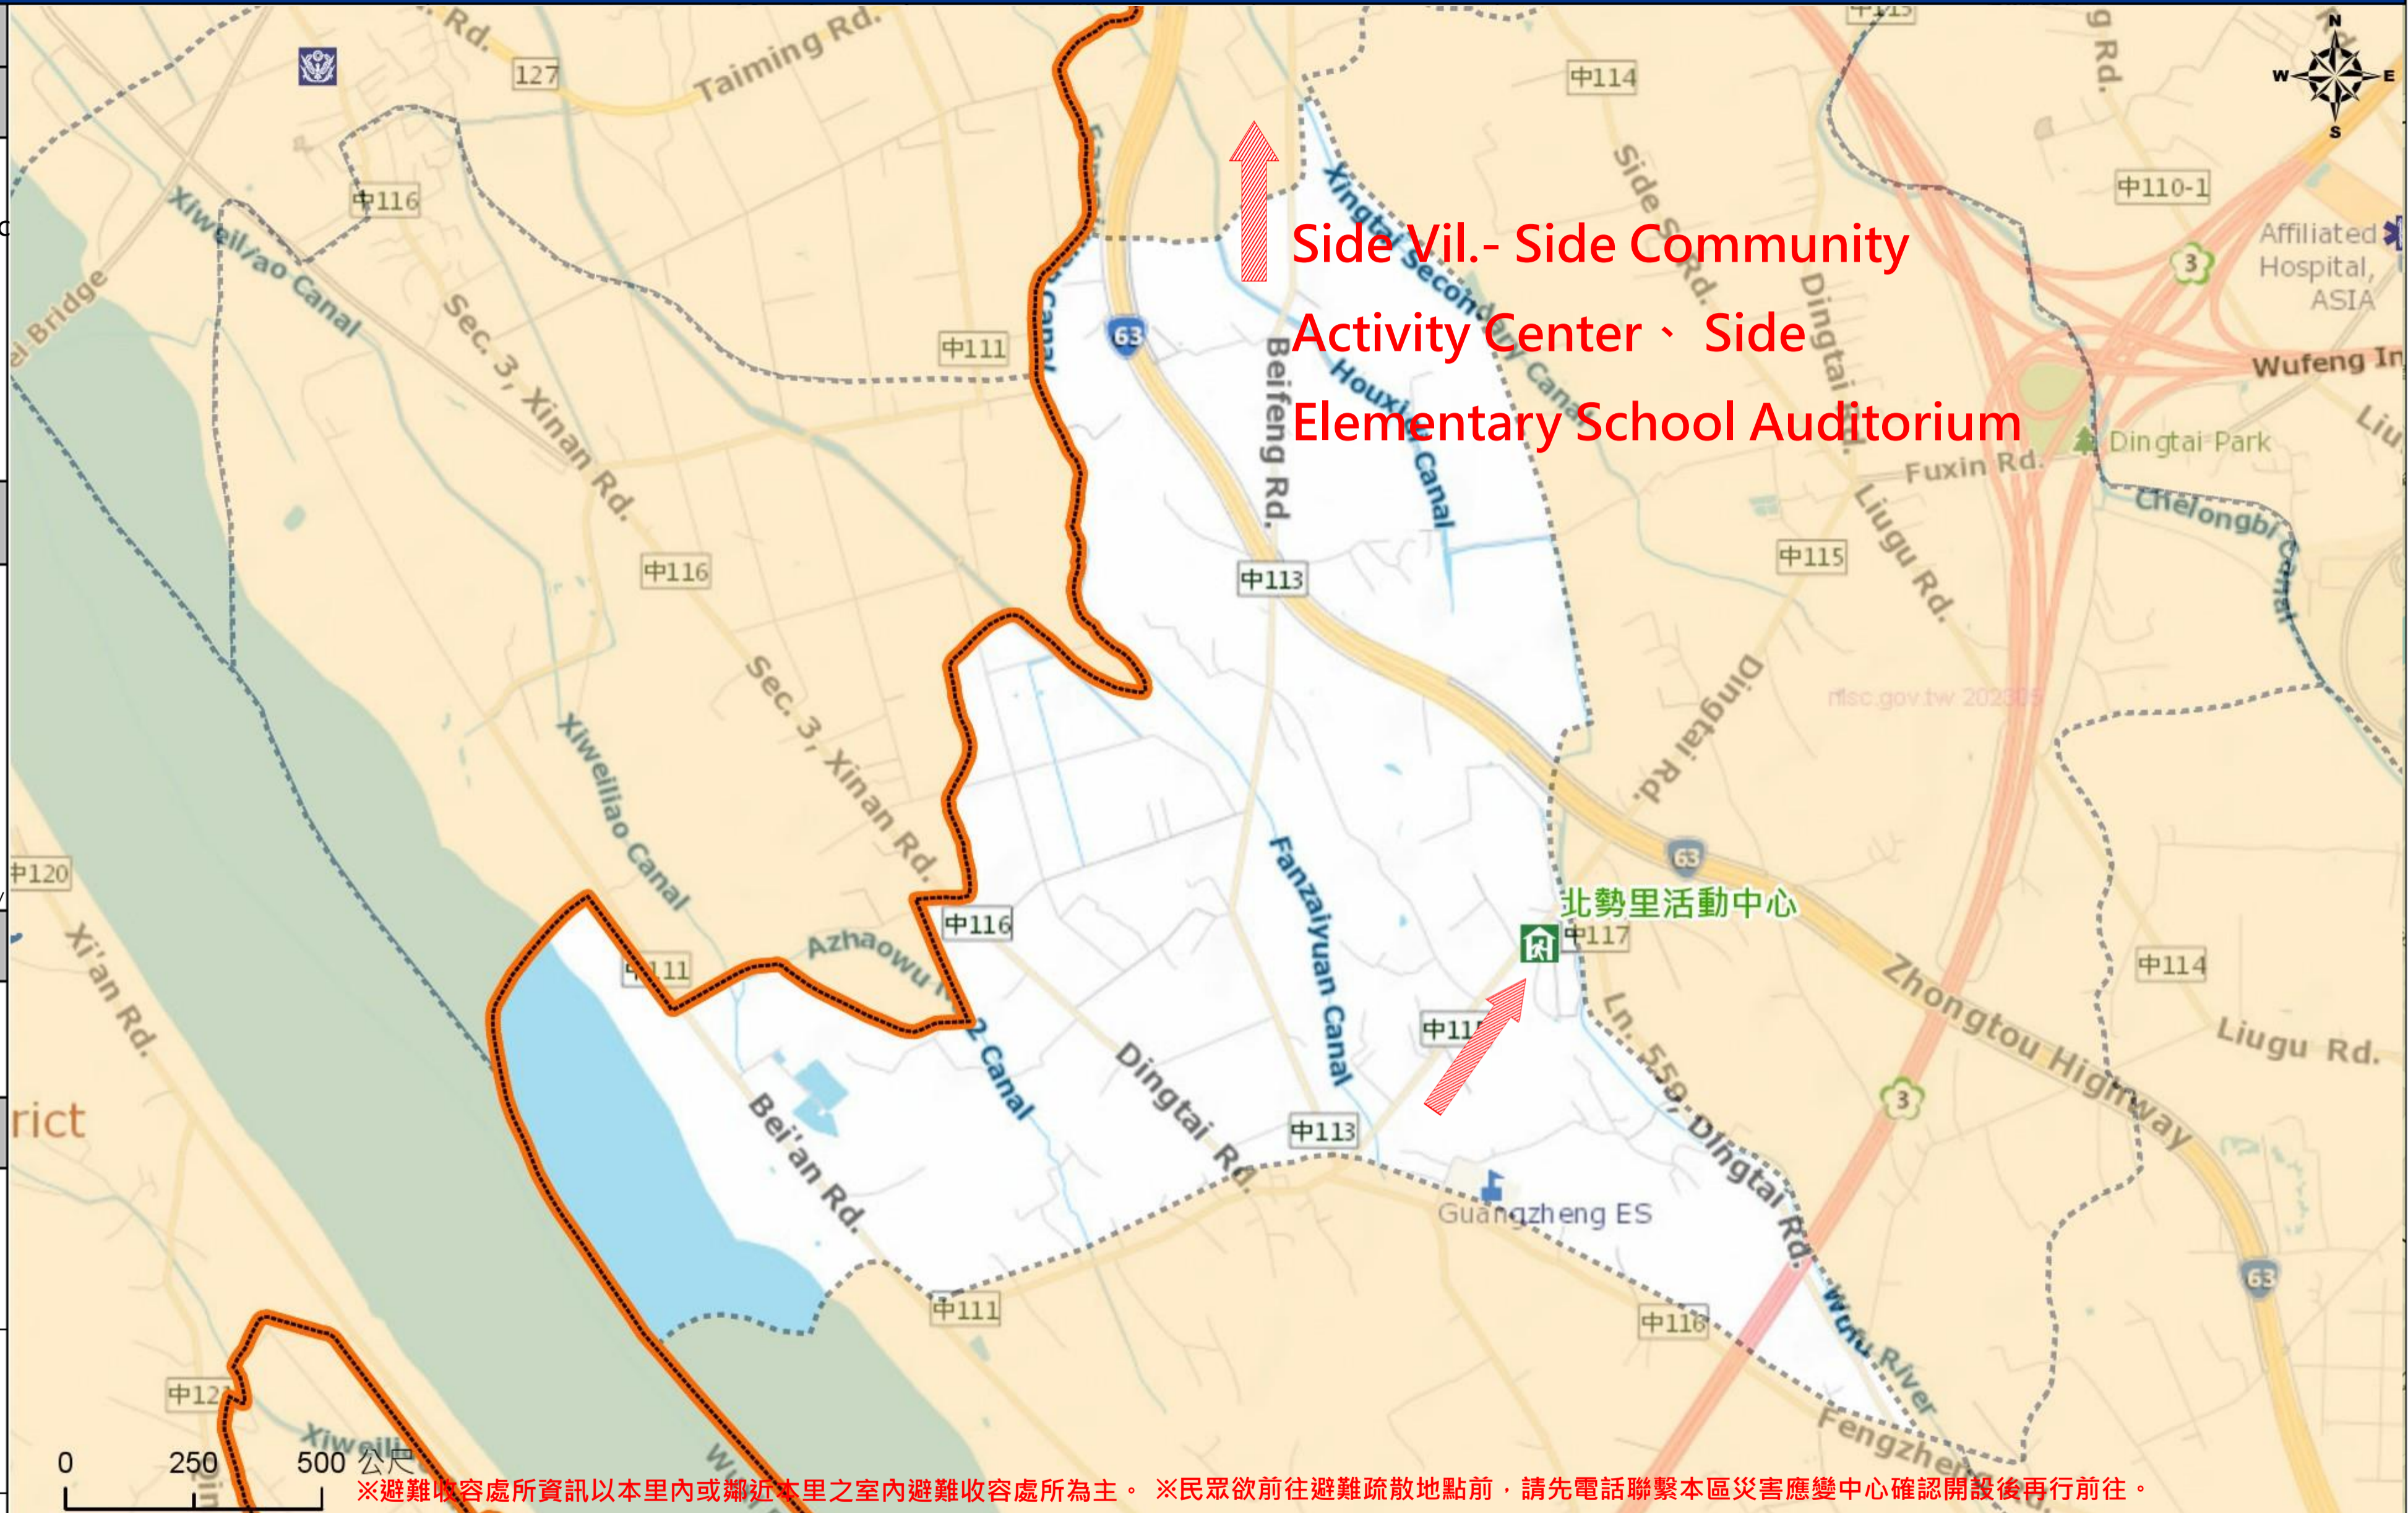

直升機停機處 Heliport Info

名稱: 溪尾國小
轄區分隊(電話): 烏日分隊(04-23381078)
霧峰區公所2023年8月製作
Made in Aug 2023 by Wufeng District, Taichung City

※避難收容處所資訊以本里內或鄰近本里之室內避難收容處所為主。※民眾欲前往避難疏散地點前，請先電話聯繫本區災害應變中心確認開設後再行前往。

圖例 legend	防災 Disaster	道路 Road		設施 Facilities			界線 Administrative boundary
	避難疏散方向 Evacuation route	一般道路 Road	省道 Provincial Road	室外避難處所 Outdoor Shelter	室內避難處所 Indoor Shelter	民生物資儲備處所 Material reserve	區行政界線 District level
歷史淹水點位 History Flooding Point	縣道 County highway	快速道路 Expressway	醫療機構 Medical Facility	警察單位 Police Department	消防單位 Fire Department	里行政界線 Village level	
歷史坡地災害 History slope point	國道 Highway	臺灣鐵路 TRA	社福機構(身障) Disabled Persons	社福機構(老人) Elderly welfare institution	社福機構(兒少) Children welfare	臺中市市民防災手冊 Taichung Citizen Disaster Prevention Guide	
	臺灣高鐵 THSR	台中捷運 TMRT	一般護理之家 Nursing Home	災害應變中心 Emergency Operation Center	直升機停機處 Heliport		