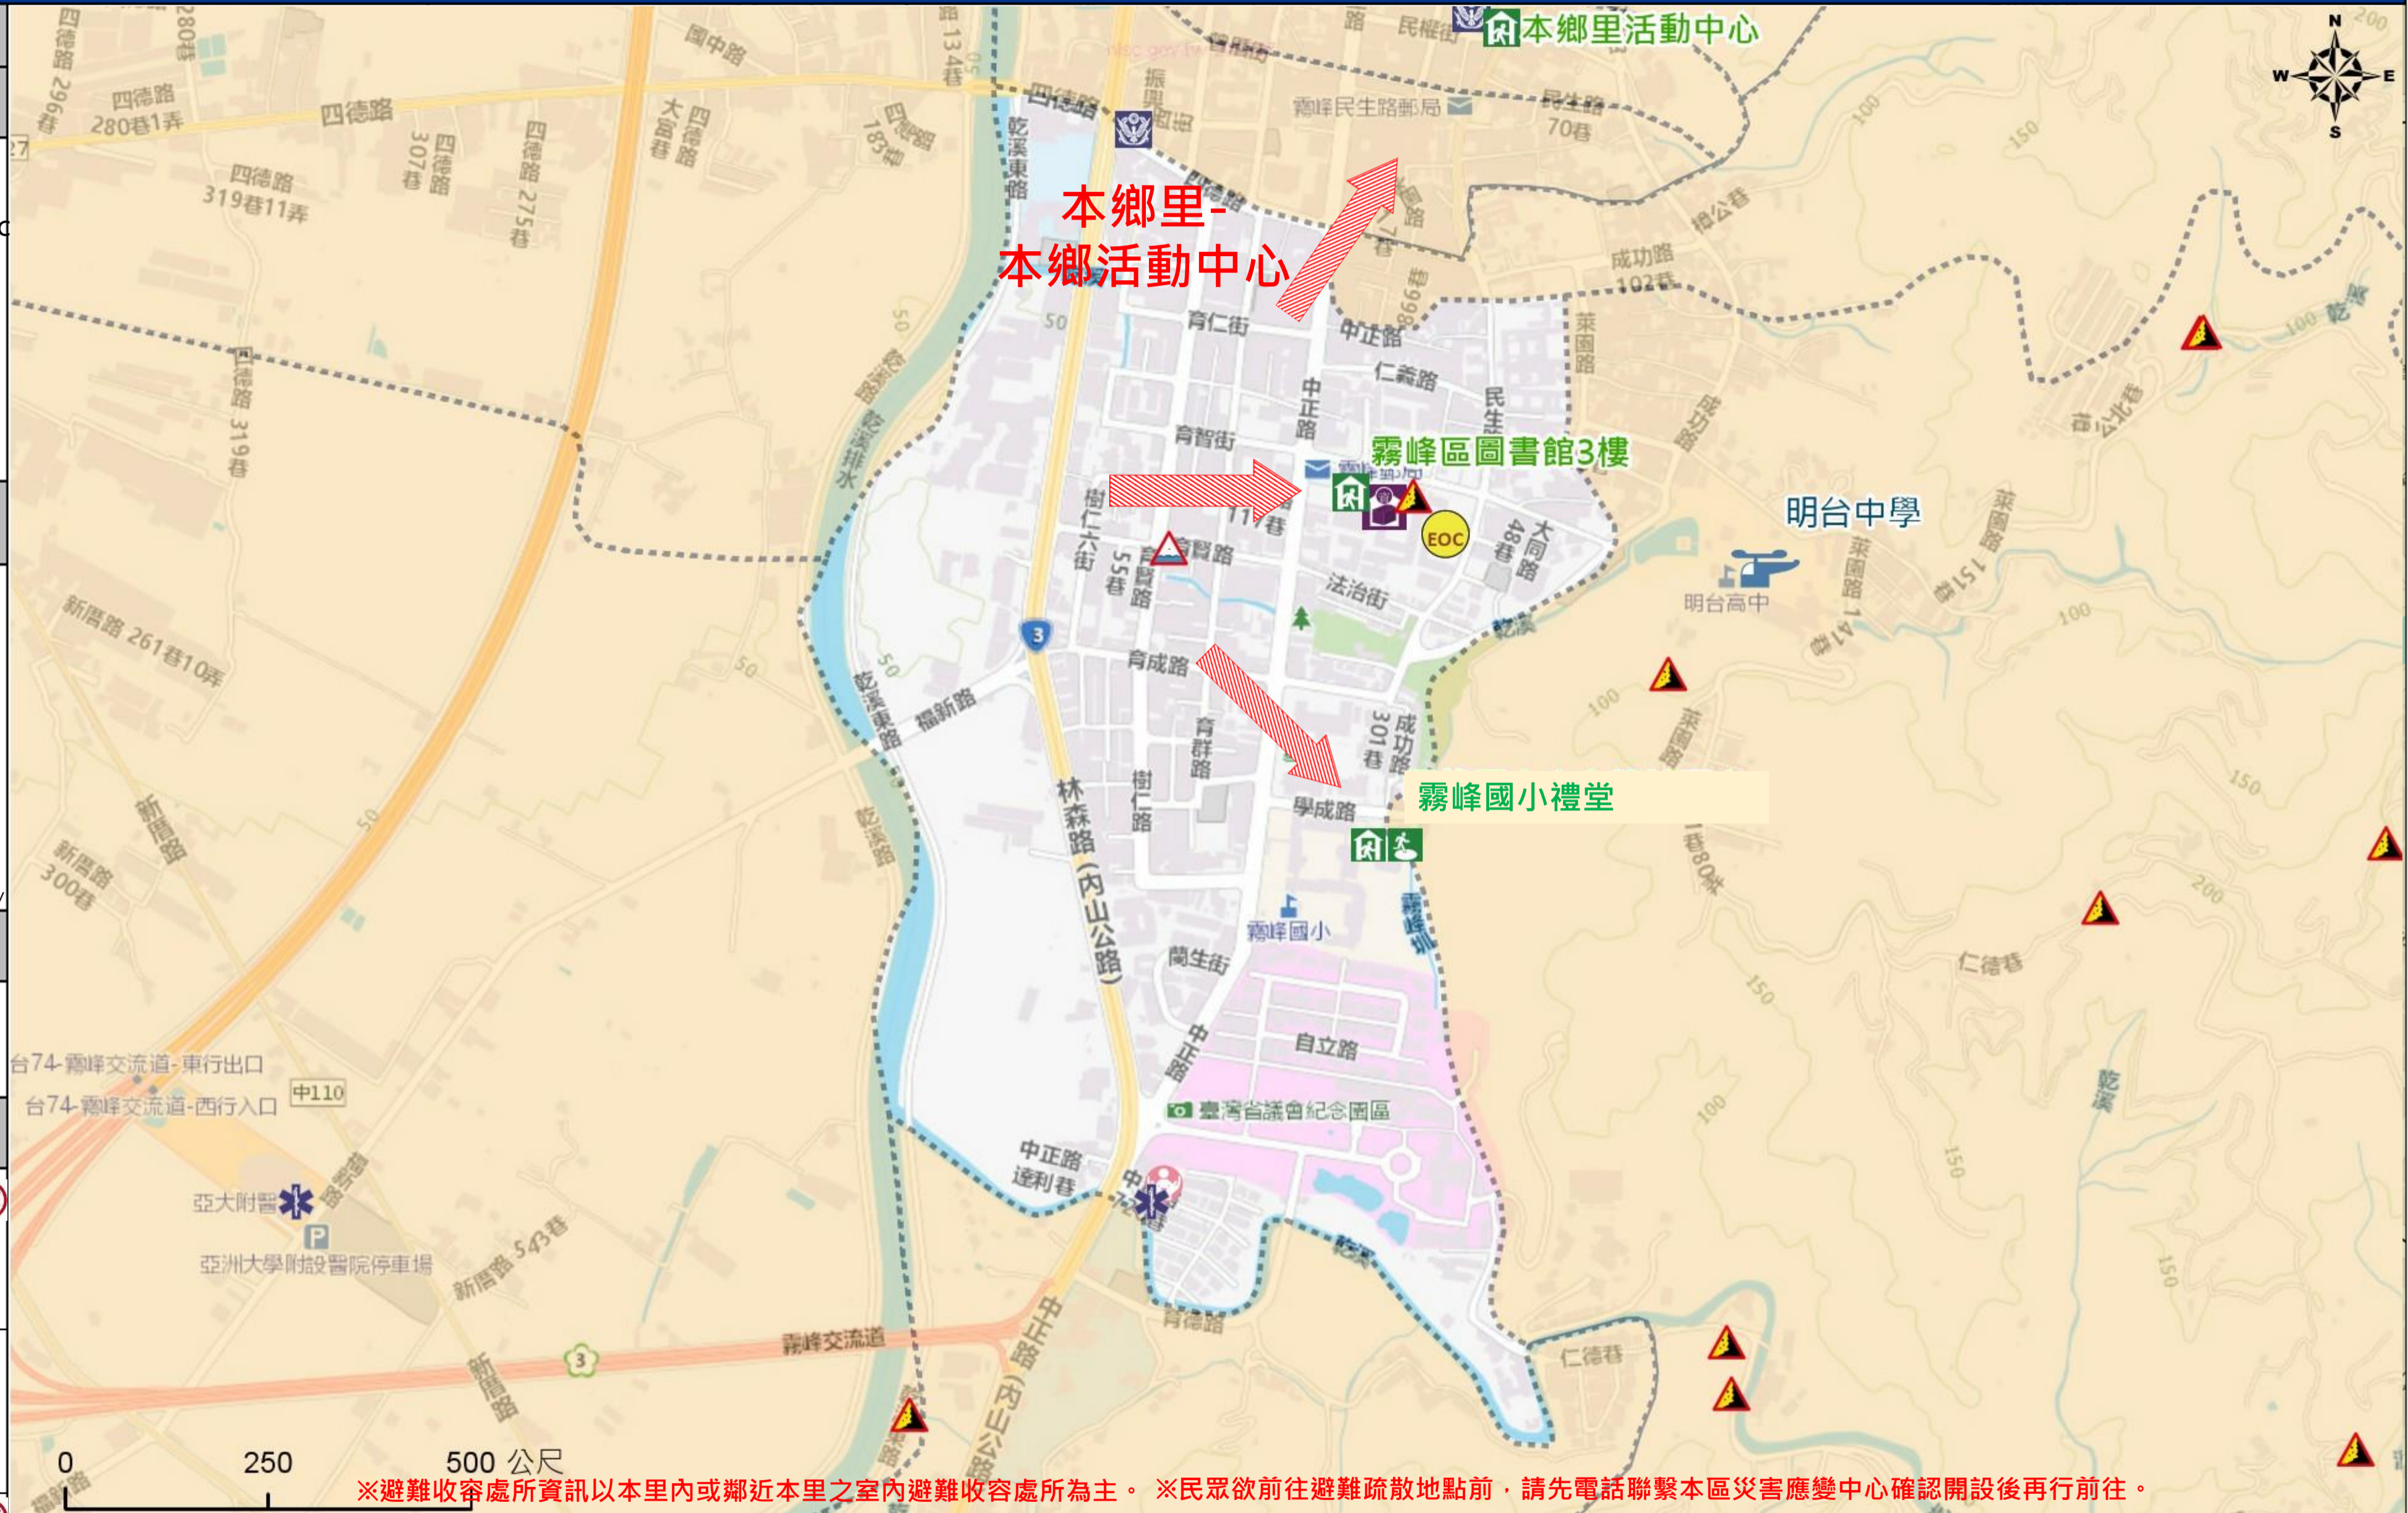

臺中市霧峰區本堂里簡易疏散避難地圖 Bentang Vil., Wufeng District, Taichung City Simple Evacuation Map No.6602600-008

防災資訊表 Information Table
災害通報單位 Notification Unit
臺中市災害應變中心 Taichung EOC 04-23811119#567 霧峰區災害應變中心 Wufeng District EOC 04-23397128 警察局霧峰分局 Police Department 04-23302139 消防局霧峰分隊 Fire Department 04-23393053 1999臺中市民一碼通 Citizen Helpline 1999

防災資訊網站 Emergency Information website
經濟部水利署防災資訊服務網 Water Resources Agency, Ministry of Economic Affairs https://fhy.wra.gov.tw/fhyv2/ 行政院農委會土石流防災資訊網 Debris Flow Disaster Prevention Information https://246.swcb.gov.tw/ NCDR災害情資網 National Science and Technology Center for Disaster Reduction https://ceodss.ncdr.nat.gov.tw/ 臺中市政府水利局防災資訊網 Water Resources Bureau of Taichung City Government https://wrbeochi.taichung.gov.tw/TCSAFE/

緊急聯絡人 Emergency Contact person
里長 Chief of Bentang Vil. 林錦池 LIN, JIN-CHI 電話 Tel. : (04)23325760 手機 Phone Number : 0933-425033

避難收容處所 Evacuation Shelter
名稱(Name): 霧峰圖書館3樓 地址(addr.): 大同路8號 聯絡電話(Tel.): 04-23332426 容納人數(Capacity): 500 人(people)
名稱(Name): 霧峰國小禮堂 地址(addr.): 中正路736號 聯絡電話(Tel.): 04-23393069#766 容納人數(Capacity): 250 人(people)

直升機停機處 Heliport Info
名稱: 本鄉活動中心 地址(addr.): 民生路95號 聯絡電話(Tel.): 04-23336367 容納人數(Capacity): 25 人(people)

圖例 legend	防災 Disaster		道路 Road		設施 Facilities			界線 Administrative boundary						
		避難疏散方向 Evacuation route		一般道路 Road		省道 Provincial Road		室外避難處所 Outdoor Shelter		室內避難處所 Indoor Shelter		民生物資儲備處所 Material reserve		區行政界線 District level
		歷史淹水點位 History Flooding Point		縣道 County highway		快速道路 Expressway		醫療機構 Medical Facility		警察單位 Police Department		消防單位 Fire Department		里行政界線 Village level
		歷史坡地災害 History slope point		國道 Highway		臺灣鐵路 TRA		社福機構(身障) Disabled Persons		社福機構(老人) Elderly welfare institution		社福機構(兒少) Children welfare		直升機停機處 Heliport
				臺灣高鐵 THSR		台中捷運 TMRT		一般護理之家 Nursing Home		災害應變中心 Emergency Operation Center				

臺中市市民防災手冊
Taichung Citizen Disaster Prevention Guide