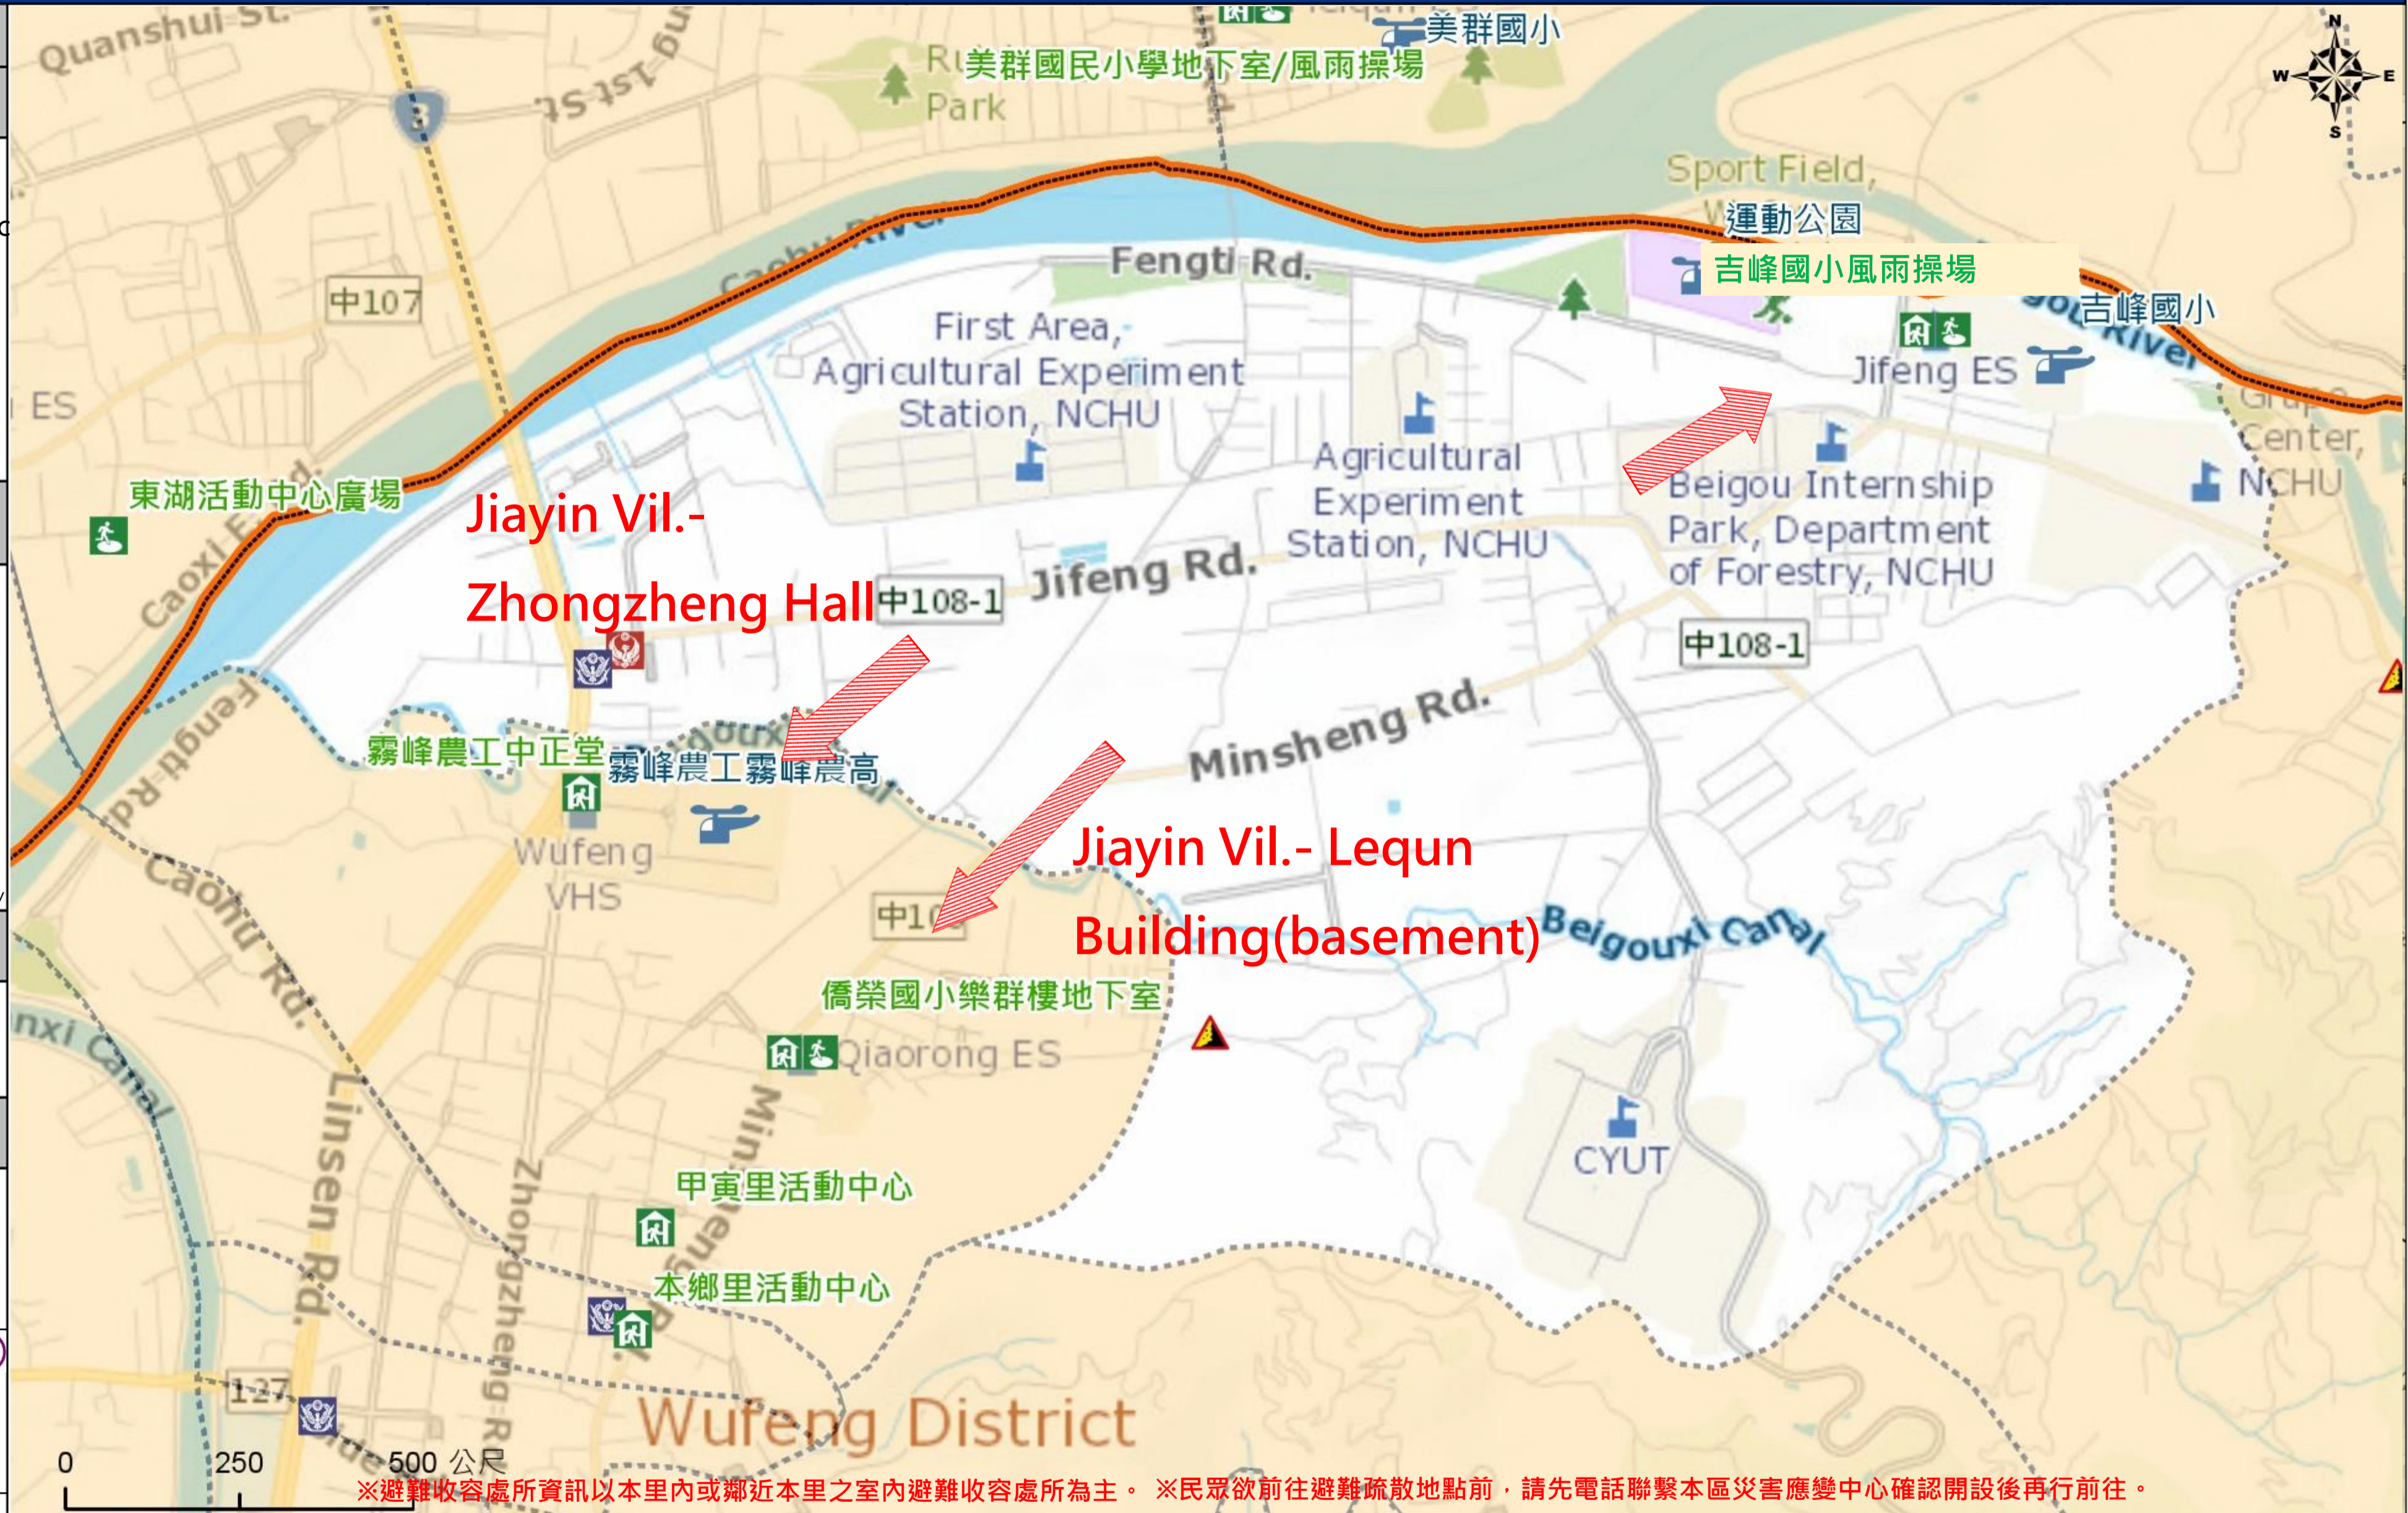

NCDR災害情資網
National Science and Technology Center for Disaster Reduction
<https://ceocdss.ncdr.nat.gov.tw/>

臺中市政府水利局防災資訊網
Water Resources Bureau of Taichung City Government
<https://wrbeochi.taichung.gov.tw/TCSAFE/>

緊急聯絡人
Emergency Contact person

里長 Chief of Jifeng Vil.
林政逸 LIN, JHENG-YI
電話 Tel. : (04)23309195
手機 Phone Number : 0937-765222

避難收容處所
Evacuation Shelter

名稱(Name) : Covered Playground (土震)
地址(add.) : No. 349, Minsheng Rd.
聯絡電話(Tel.) : 04-23300893#830
容納人數(Capacity) : 170 人(peple)

直升機停機處
Heliport Info

名稱：霧峰農工
轄區分隊(電話)：霧峰分隊(04-23393053)

霧峰區區公所2023年8月製作
Made in Aug 2023 by Wufeng District, Taichung City

※避難收容處所資訊以本里內或鄰近本里之室內避難收容處所為主。 ※民眾欲前往避難疏散地點前，請先電話聯繫本區災害應變中心確認開設後再行前往。

圖例 legend	防災 Disaster	道路 Road		設施 Facilities			界線 Administrative boundary
		避難疏散方向 Evacuation route	一般道路 Road	省道 Provincial Road	室外避難處所 Outdoor Shelter	室內避難處所 Indoor Shelter	民生物資儲備處所 Material reserve
	歷史淹水點位 History Flooding Point	縣道 County highway	快速道路 Expressway	醫療機構 Medical Facility	警察單位 Police Departmet	消防單位 Fire Department	里行政界線 Village level
	歷史坡地災害 History slope point	國道 Highway	臺灣鐵路 TRA	社福機構(身障) Disabled Persons	社福機構(老人) Elderly welfare institution	社福機構(兒少) Children welfare	
		臺灣高鐵 THSR	台中捷運 TMRT	一般護理之家 Nursing Home	災害應變中心 Emergency Operation Center	直升機停機處 Heliport	