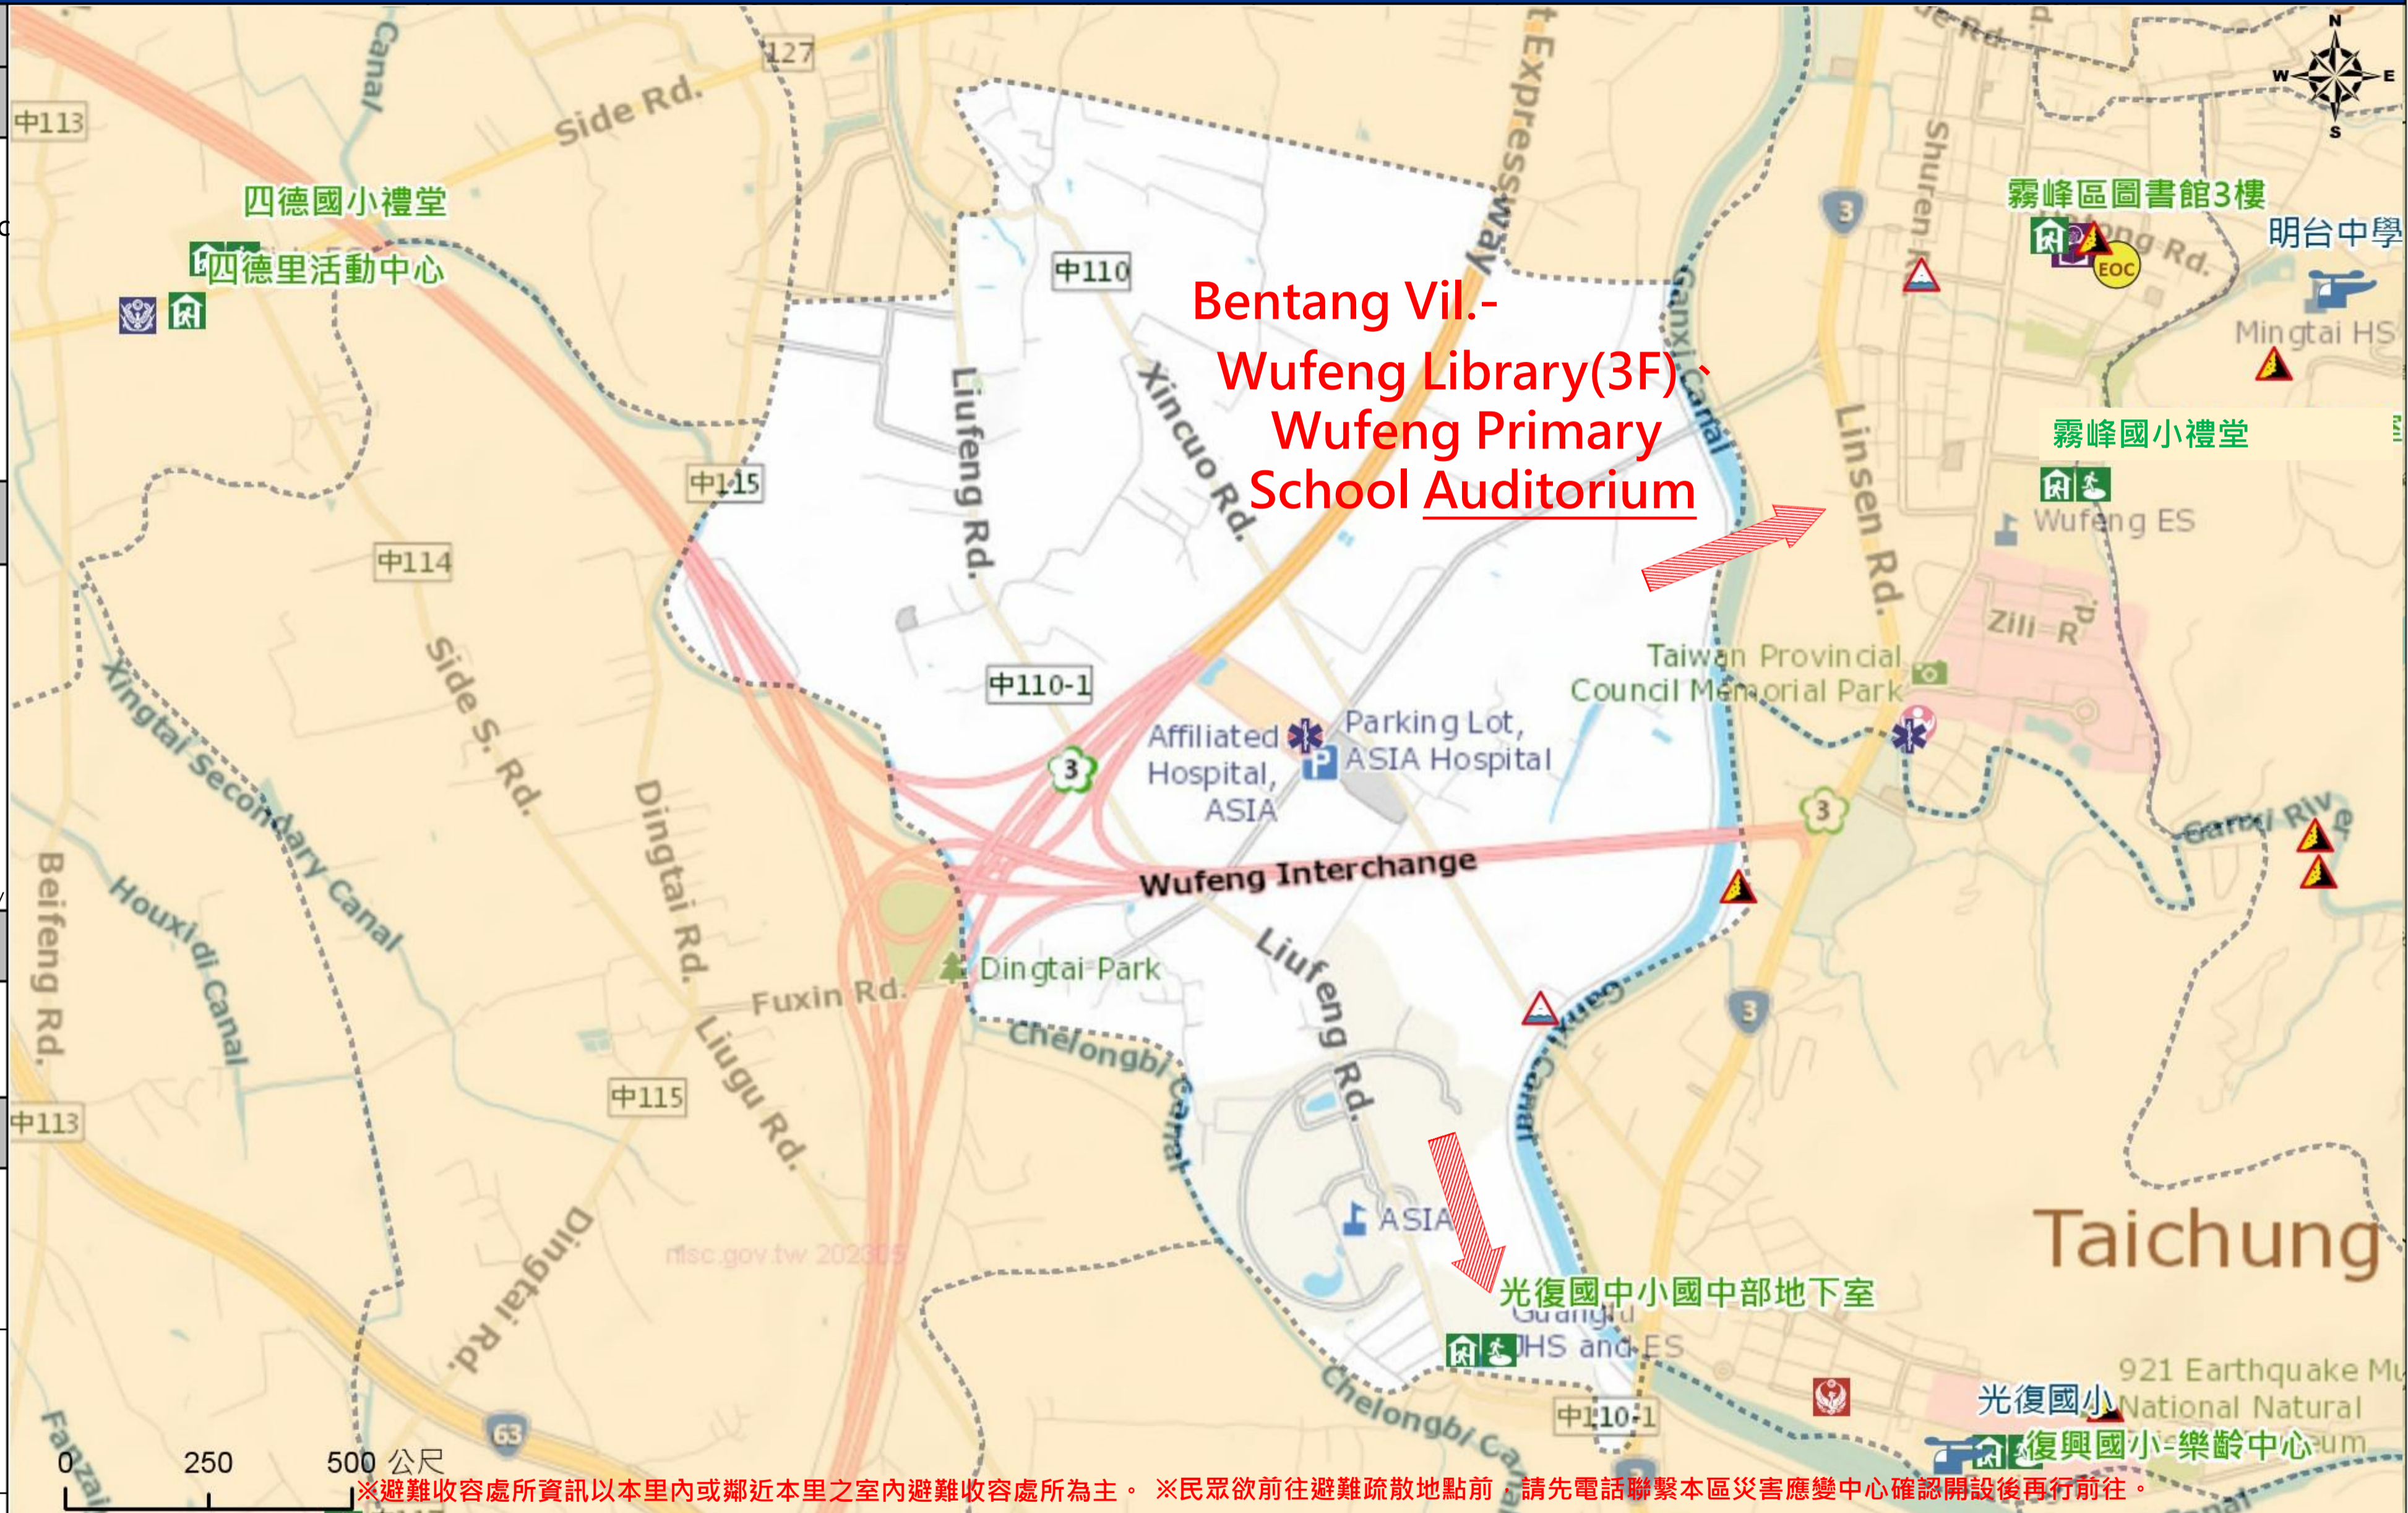

直升機停機處 Heliport Info

名稱 : 光復國小
轄區分隊(電話) : 霧峰分隊(04-23393053)

霧峰區公所2023年8月製作
Made in Aug 2023 by Wufeng District, Taichung City

※避難收容處所資訊以本里內或鄰近本里之室內避難收容處所為主。 ※民眾欲前往避難疏散地點前，請先電話聯繫本區災害應變中心確認開設後再行前往。

圖例 legend	防災 Disaster	道路 Road			設施 Facilities			界線 Administrative boundary
		避難疏散方向 Evacuation route	一般道路 Road	省道 Provincial Road	室外避難處所 Outdoor Shelter	室內避難處所 Indoor Shelter	民生物資儲備處所 Material reserve	區行政界線 District level
	歷史淹水點位 History Flooding Point	縣道 County highway	快速道路 Expressway	醫療機構 Medical Facility	警察單位 Police Department	消防單位 Fire Department	里行政界線 Village level	
	歷史坡地災害 History slope point	國道 Highway	臺灣鐵路 TRA	社福機構(身障) Disabled Persons	社福機構(老人) Elderly welfare institution	社福機構(兒少) Children welfare	臺中市市民防災手冊 Taichung Citizen Disaster Prevention Guide	
		臺灣高鐵 THSR	台中捷運 TMRT	一般護理之家 Nursing Home	災害應變中心 Emergency Operation Center	直升機停機處 Heliport		