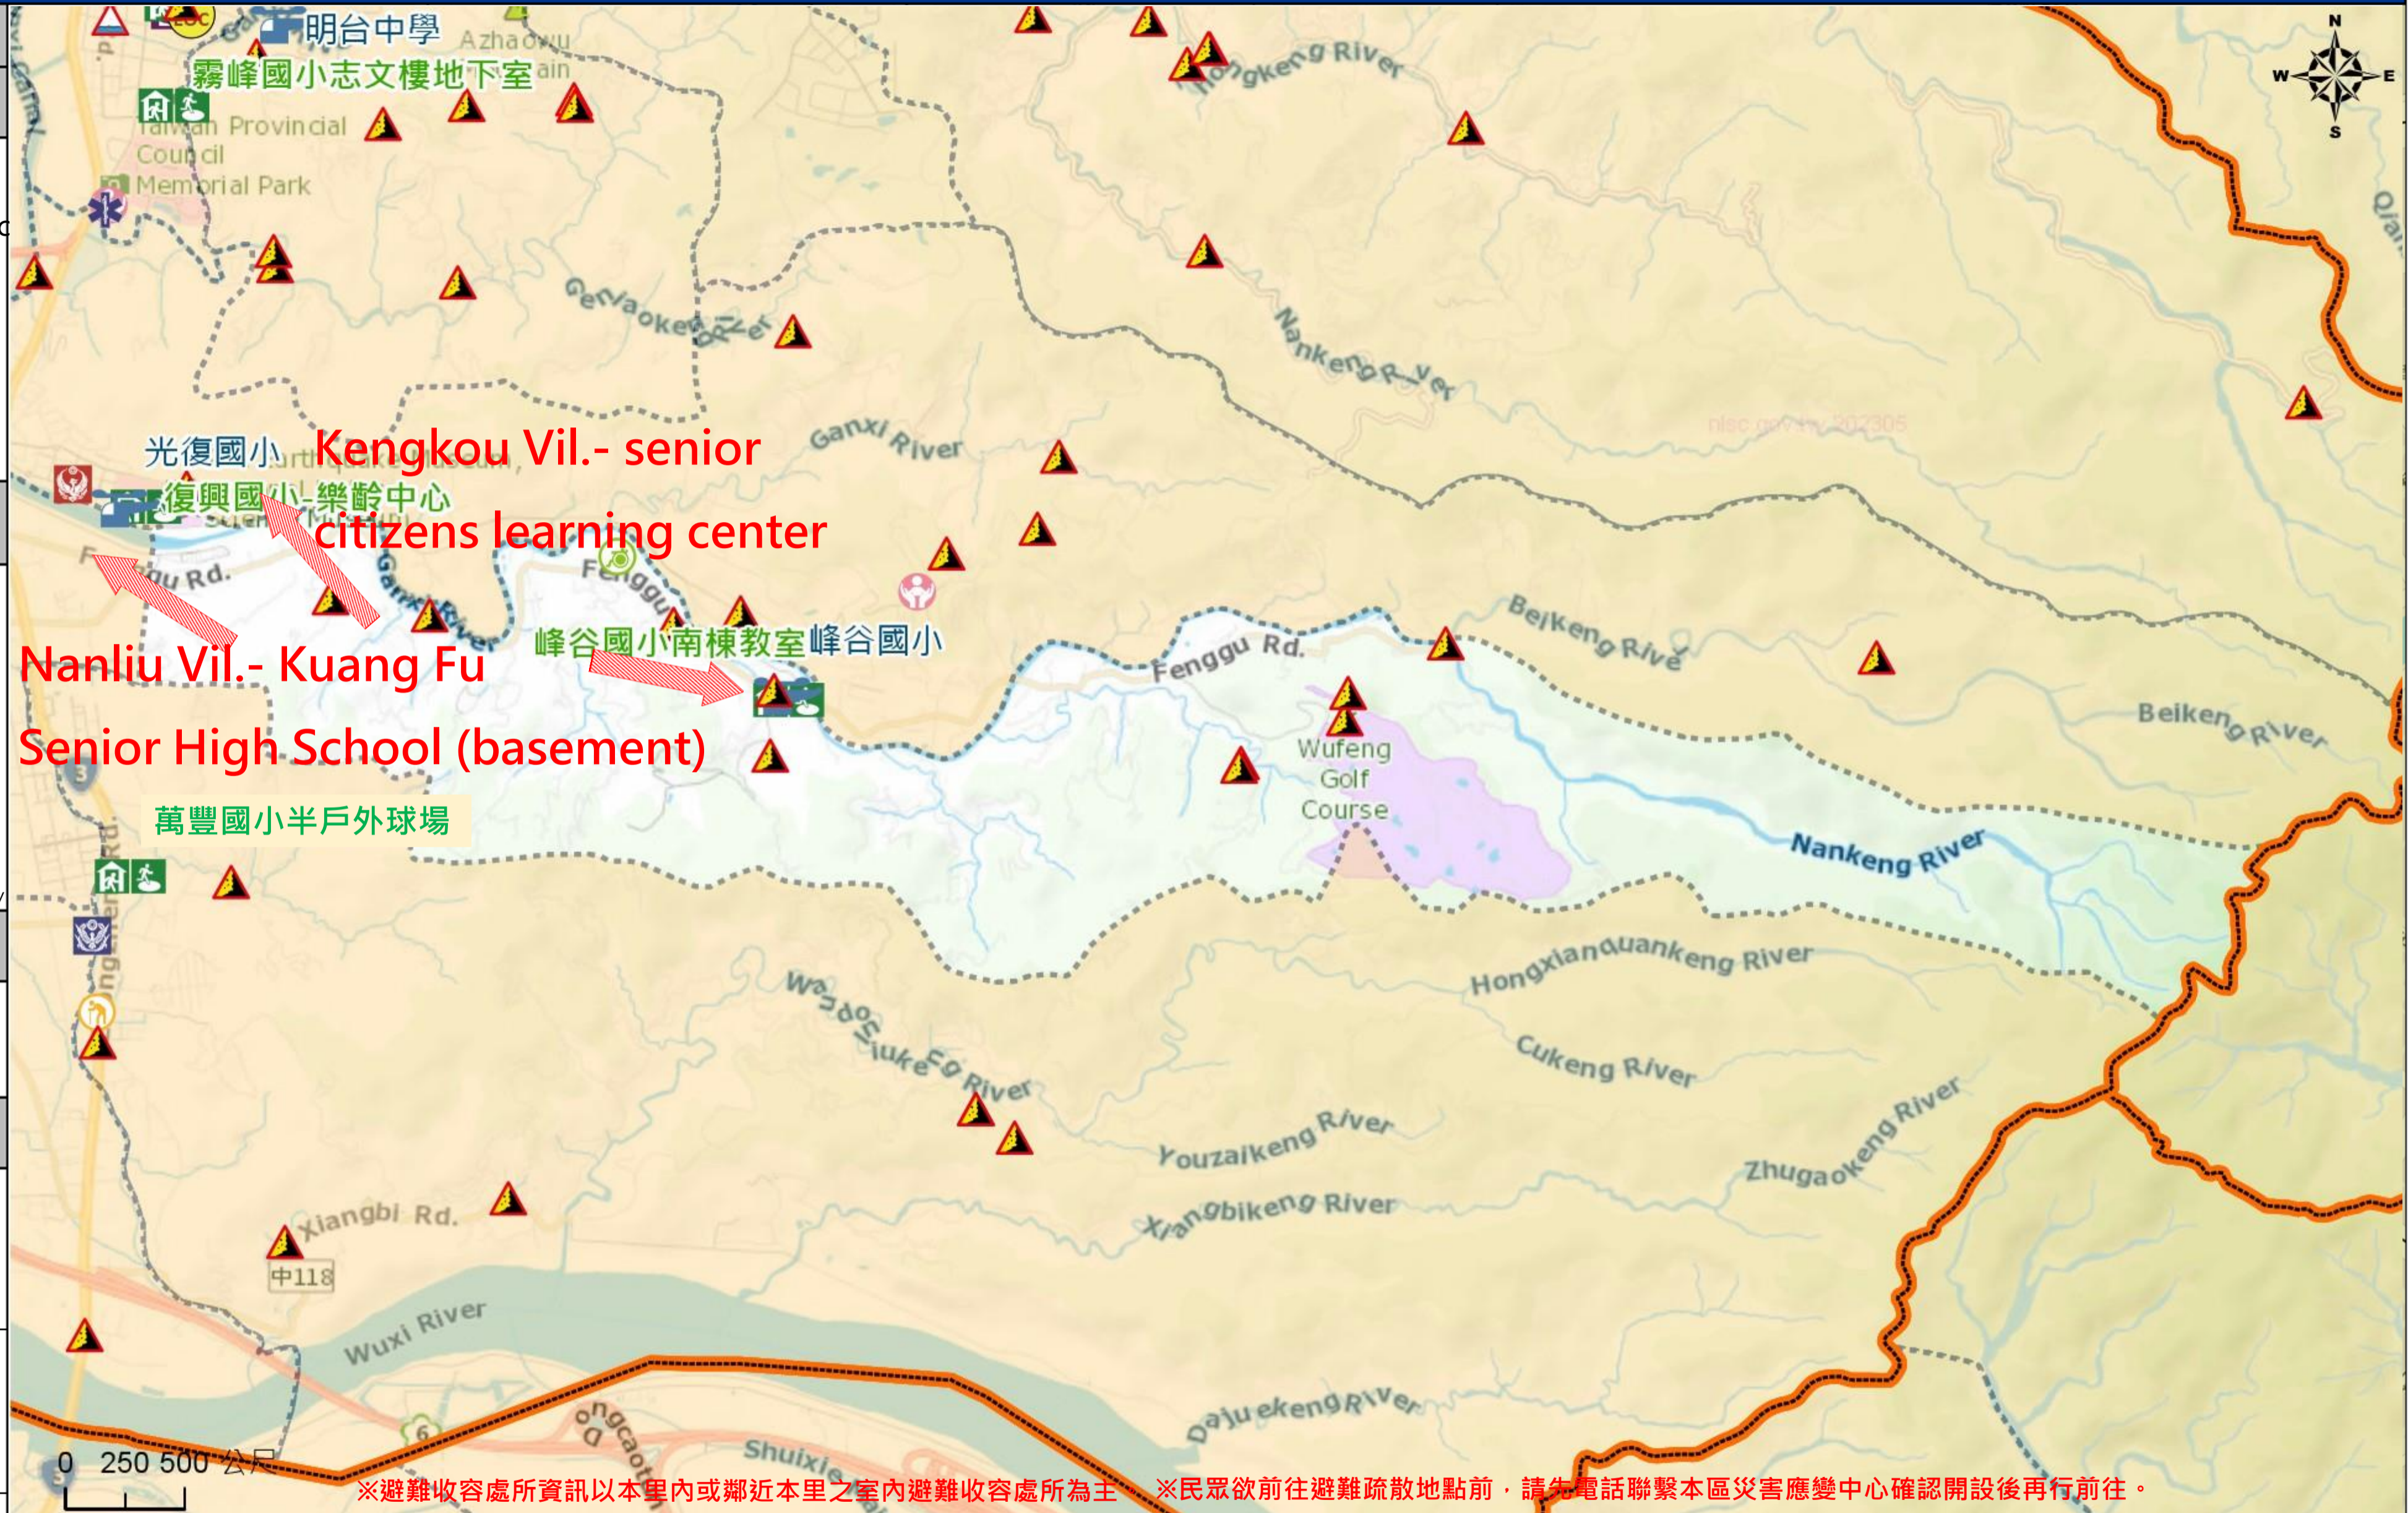

防災資訊表 Information Table
災害通報單位 Notification Unit
臺中市災害應變中心 Taichung EOC 04-23811119#567
霧峰區災害應變中心 Wufeng District EOC 04-23397128
警察局霧峰分局 Police Department 04-23302139
消防局霧峰分隊 Fire Department 04-23393053
1999臺中市民一碼通 Citizen Helpline 1999

防災資訊網站
Emergency Information website

經濟部水利署防災資訊服務網
Water Resources Agency, Ministry of Economic Affairs
<https://fhy.wra.gov.tw/fhyv2/>

行政院農委會土石流防災資訊網
Debris Flow Disaster Prevention Information
<https://246.swcb.gov.tw/>

NCDR災害情資網
National Science and Technology Center for Disaster Reduction
<https://ceodss.ncdr.nat.gov.tw/>

臺中市政府水利局防災資訊網
Water Resources Bureau of Taichung City Government
<https://wrbeochi.taichung.gov.tw/TCSAFE/>

緊急聯絡人
Emergency Contact person

里長 Chief of Fenggu Vil.
黃錦昌 HUANG, JIN-CHANG
電話 Tel. : (04)23338640
手機 Phone Number : 0933-198001

避難收容處所
Evacuation Shelter

名稱(Name) : senior citizens learning center (水) (土)
地址(add.) : No. 50, Xinyi Rd.
聯絡電話(Tel.) : 04-23306075#688
容納人數(Capacity) : 890 人(people)

名稱(Name) : Kuang Fu Senior High School (basement) (土) (震)
地址(add.) : No. 535, Liufeng Rd.
聯絡電話(Tel.) : 04-23393141#231
容納人數(Capacity) : 1080 人(people)

名稱(Name) : Classroom Building South (震)
地址(add.) : No. 496, Fenggu Rd.
聯絡電話(Tel.) : 04-23399271#730
容納人數(Capacity) : 900 人(people)

直升機停機處
Heliport Info

名稱 : 峰谷國小
轄區分隊(電話) : 霧峰分隊(04-23393053)

霧峰區區公所2023年8月製作
Made in Aug 2023 by Wufeng District, Taichung City

圖例 legend	防災 Disaster	道路 Road		設施 Facilities			界線 Administrative boundary	
		避難疏散方向 Evacuation route	一般道路 Road	省道 Provincial Road	室外避難處所 Outdoor Shelter	室內避難處所 Indoor Shelter	民生物資儲備處所 Material reserve	區行政界線 District level
	歷史淹水點位 History Flooding Point	縣道 County highway	快速道路 Expressway	醫療機構 Medical Facility	警察單位 Police Departmet	消防單位 Fire Department	里行政界線 Village level	
	歷史坡地災害 History slope point	國道 Highway	臺灣鐵路 TRA	社福機構(身障) Disabled Persons	社福機構(老人) Elderly welfare institution	社福機構(兒少) Children welfare	臺中市市民防災手冊 Taichung Citizen Disaster Prevention Guide	
		臺灣高鐵 THSR	台中捷運 TMRT	一般護理之家 Nursing Home	災害應變中心 Emergency Operation Center	直升機停機處 Heliport		

※避難收容處所資訊以本里內或鄰近本里之室內避難收容處所為主 ※民眾欲前往避難疏散地點前，請先電話聯繫本區災害應變中心確認開設後再行前往。