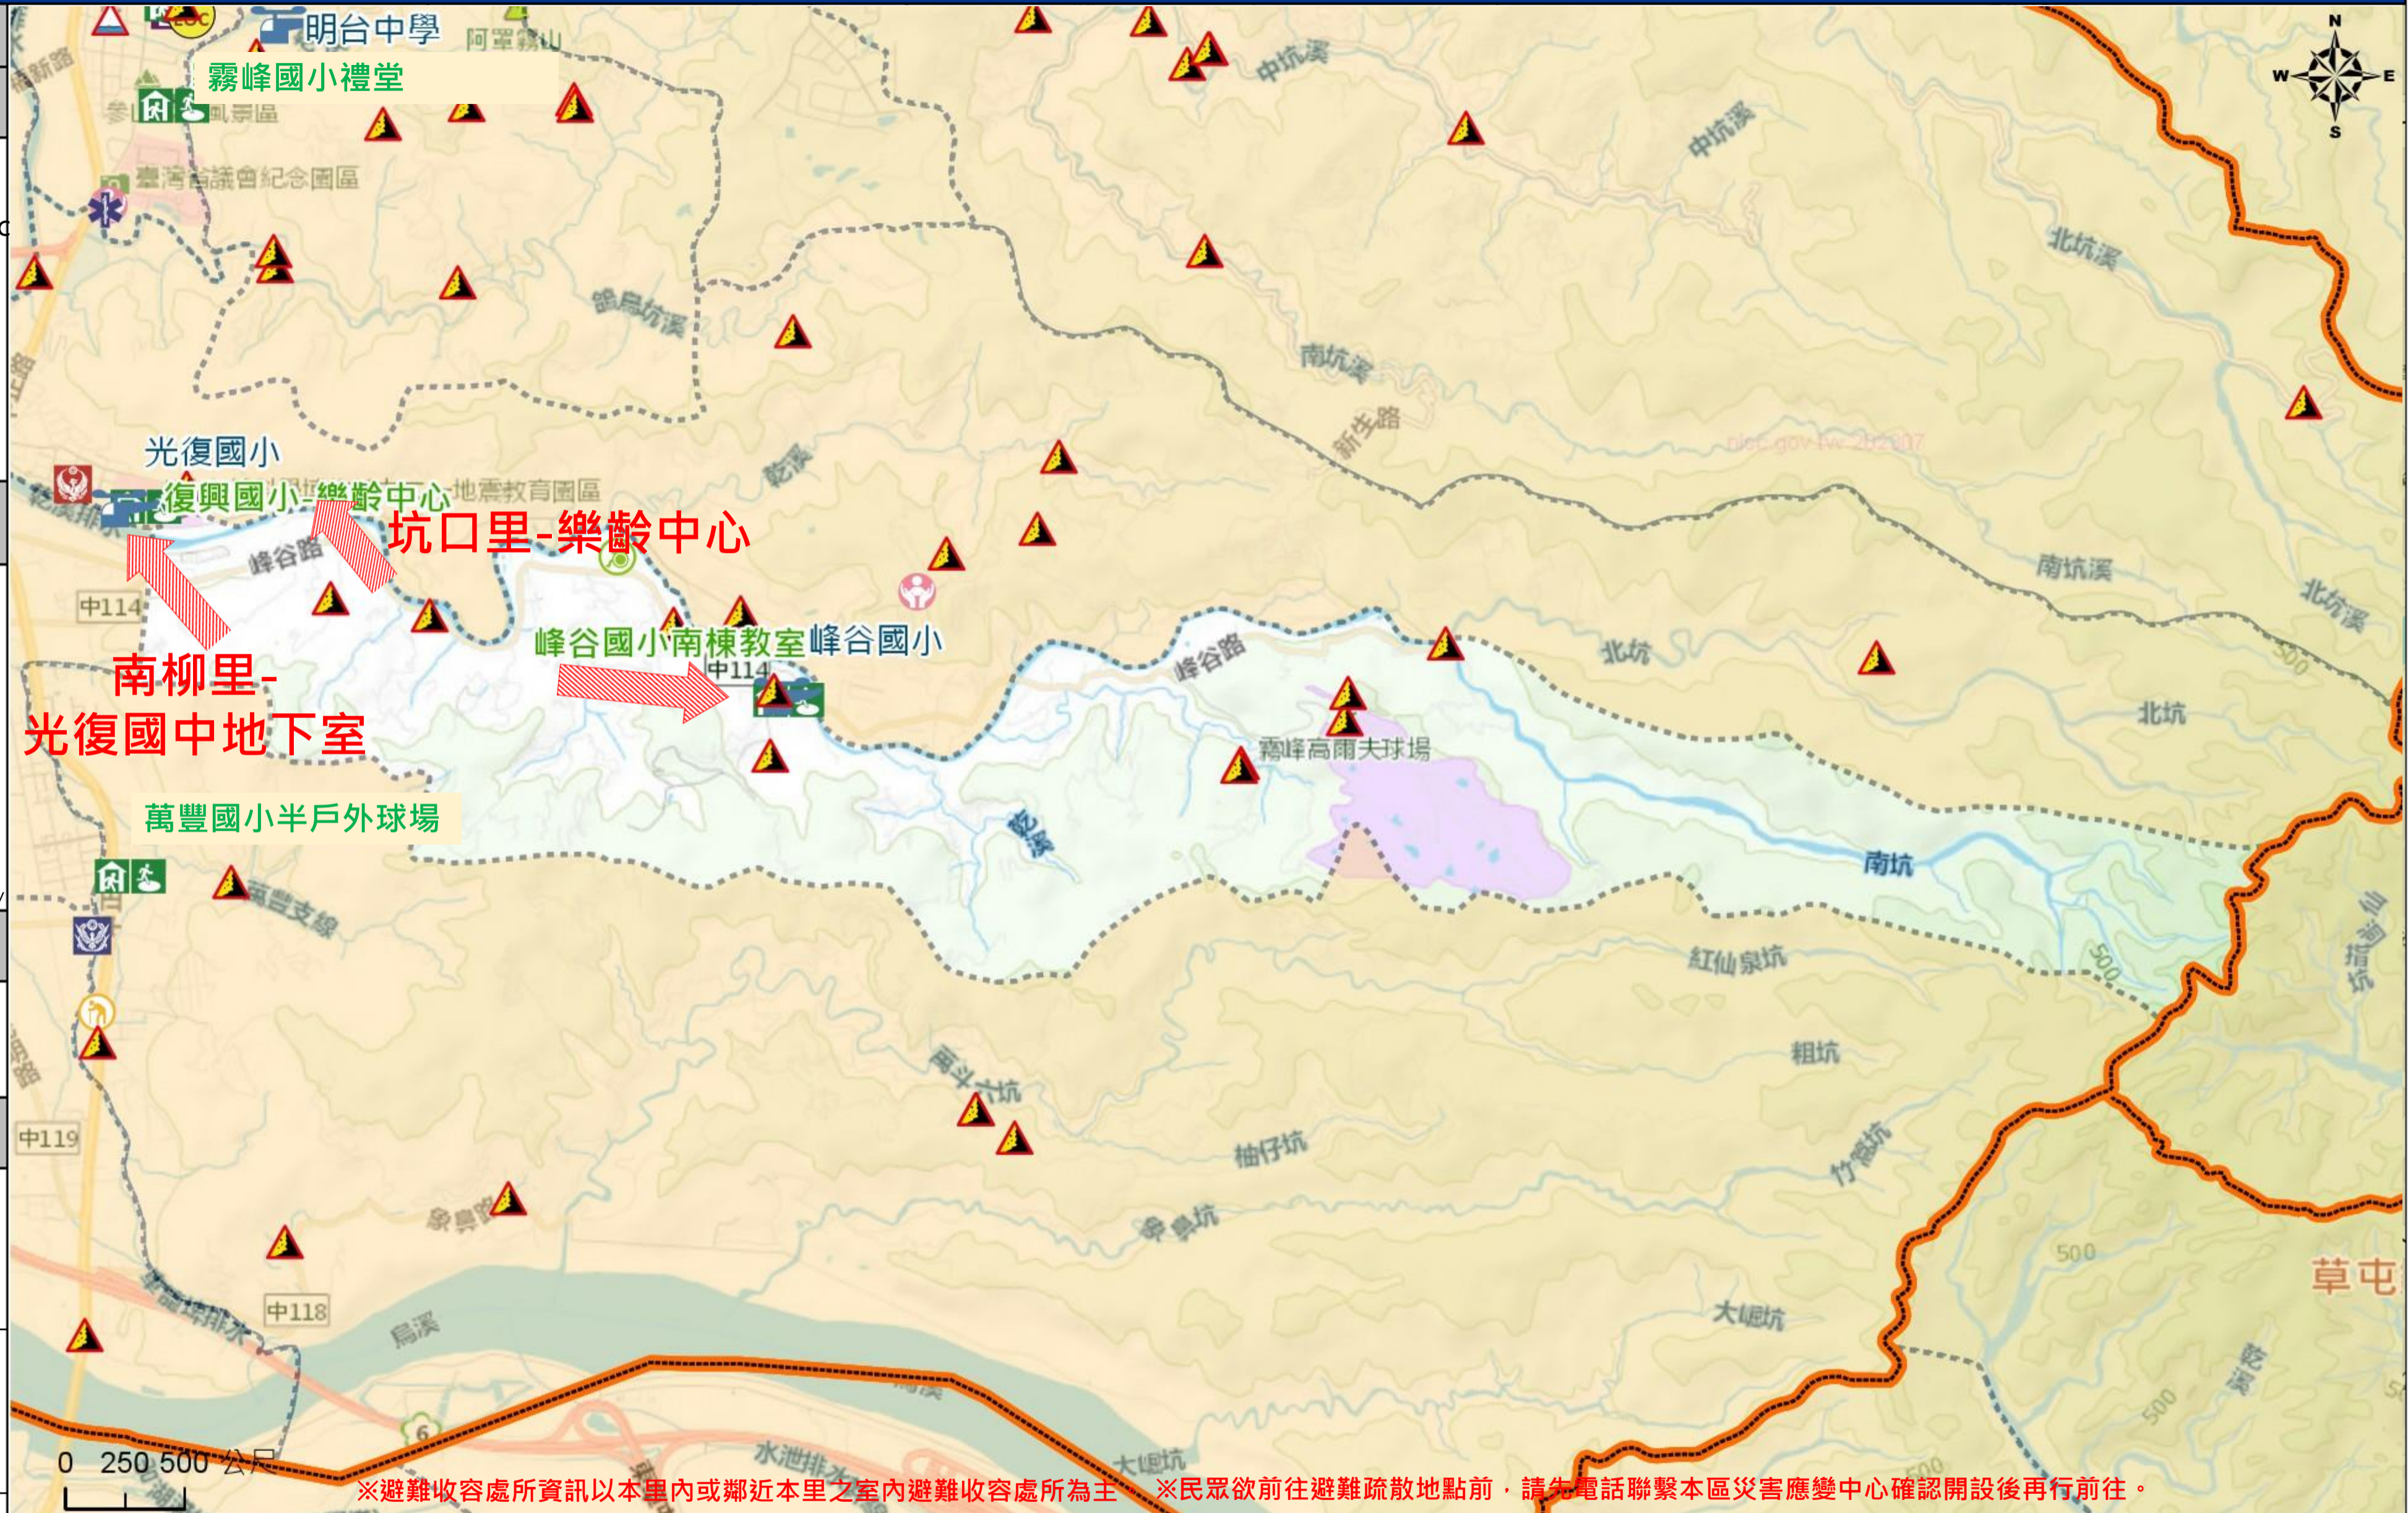

臺中市霧峰區峰谷里簡易疏散避難地圖 Fenggu Vil., Wufeng District, Taichung City Simple Evacuation Map No.6602600-016

防災資訊表
Information Table

災害通報單位
Notification Unit

臺中市災害應變中心 Taichung EOC
04-23811119#567

霧峰區災害應變中心 Wufeng District EOC
04-23397128

警察局霧峰分局 Police Department
04-23302139

消防局霧峰分隊 Fire Department
04-23393053

1999臺中市民一碼通 Citizen Helpline
1999

防災資訊網站
Emergency Information website

- 經濟部水利署防災資訊服務網
  Water Resources Agency, Ministry of Economic Affairs
  <https://fhy.wra.gov.tw/fhyv2/>
- 行政院農委會土石流防災資訊網
  Debris Flow Disaster Prevention Information
  <https://246.swcb.gov.tw/>
- NCDR災害情資網
  National Science and Technology Center for Disaster Reduction
  <https://ceodss.ncdr.nat.gov.tw/>
- 臺中市政府水利局防災資訊網
  Water Resources Bureau of Taichung City Government
  <https://wrbeochi.taichung.gov.tw/TCSAFE/>

緊急聯絡人
Emergency Contact person

里長 Chief of Fenggu Vil.
黃錦昌 HUANG, JIN-CHANG
電話 Tel. : (04)23338640
手機 Phone Number : 0933-198001

避難收容處所
Evacuation Shelter

名稱(Name): 樂齡中心 (水土)
地址(add.): 信義路50號
聯絡電話(Tel.): 04-23306075#688
容納人數(Capacity): 890 人(peple)

名稱(Name): 光復國中地下室 (土震)
地址(add.): 柳豐路535號
聯絡電話(Tel.): 04-23393141#231
容納人數(Capacity): 1080 人(peple)

名稱(Name): 南棟教室 (震)
地址(add.): 峰谷路496號
聯絡電話(Tel.): 04-23399271#730
容納人數(Capacity): 900 人(peple)

直升機停機處
Heliport Info

名稱: 峰谷國小
轄區分隊(電話): 霧峰分隊(04-23393053)

霧峰區區公所2023年8月製作
Made in Aug 2023 by Wufeng District, Taichung City

※避難收容處所資訊以本里內或鄰近本里之室內避難收容處所為主 ※民眾欲前往避難疏散地點前，請先電話聯繫本區災害應變中心確認開設後再行前往。

圖例 legend	防災 Disaster	道路 Road		設施 Facilities			界線 Administrative boundary	
		避難疏散方向 Evacuation route	一般道路 Road	省道 Provincial Road	室外避難處所 Outdoor Shelter	室內避難處所 Indoor Shelter	民生物資儲備處所 Material reserve	區行政界線 District level
	歷史淹水點位 History Flooding Point	縣道 County highway	快速道路 Expressway	醫療機構 Medical Facility	警察單位 Police Departmet	消防單位 Fire Department	里行政界線 Village level	
	歷史坡地災害 History slope point	國道 Highway	臺灣鐵路 TRA	社福機構(身障) Disabled Persons	社福機構(老人) Elderly welfare institution	社福機構(兒少) Children welfare	臺中市市民防災手冊 Taichung Citizen Disaster Prevention Guide	
		臺灣高鐵 THSR	台中捷運 TMRT	一般護理之家 Nursing Home	災害應變中心 Emergency Operation Center	直升機停機處 Heliport