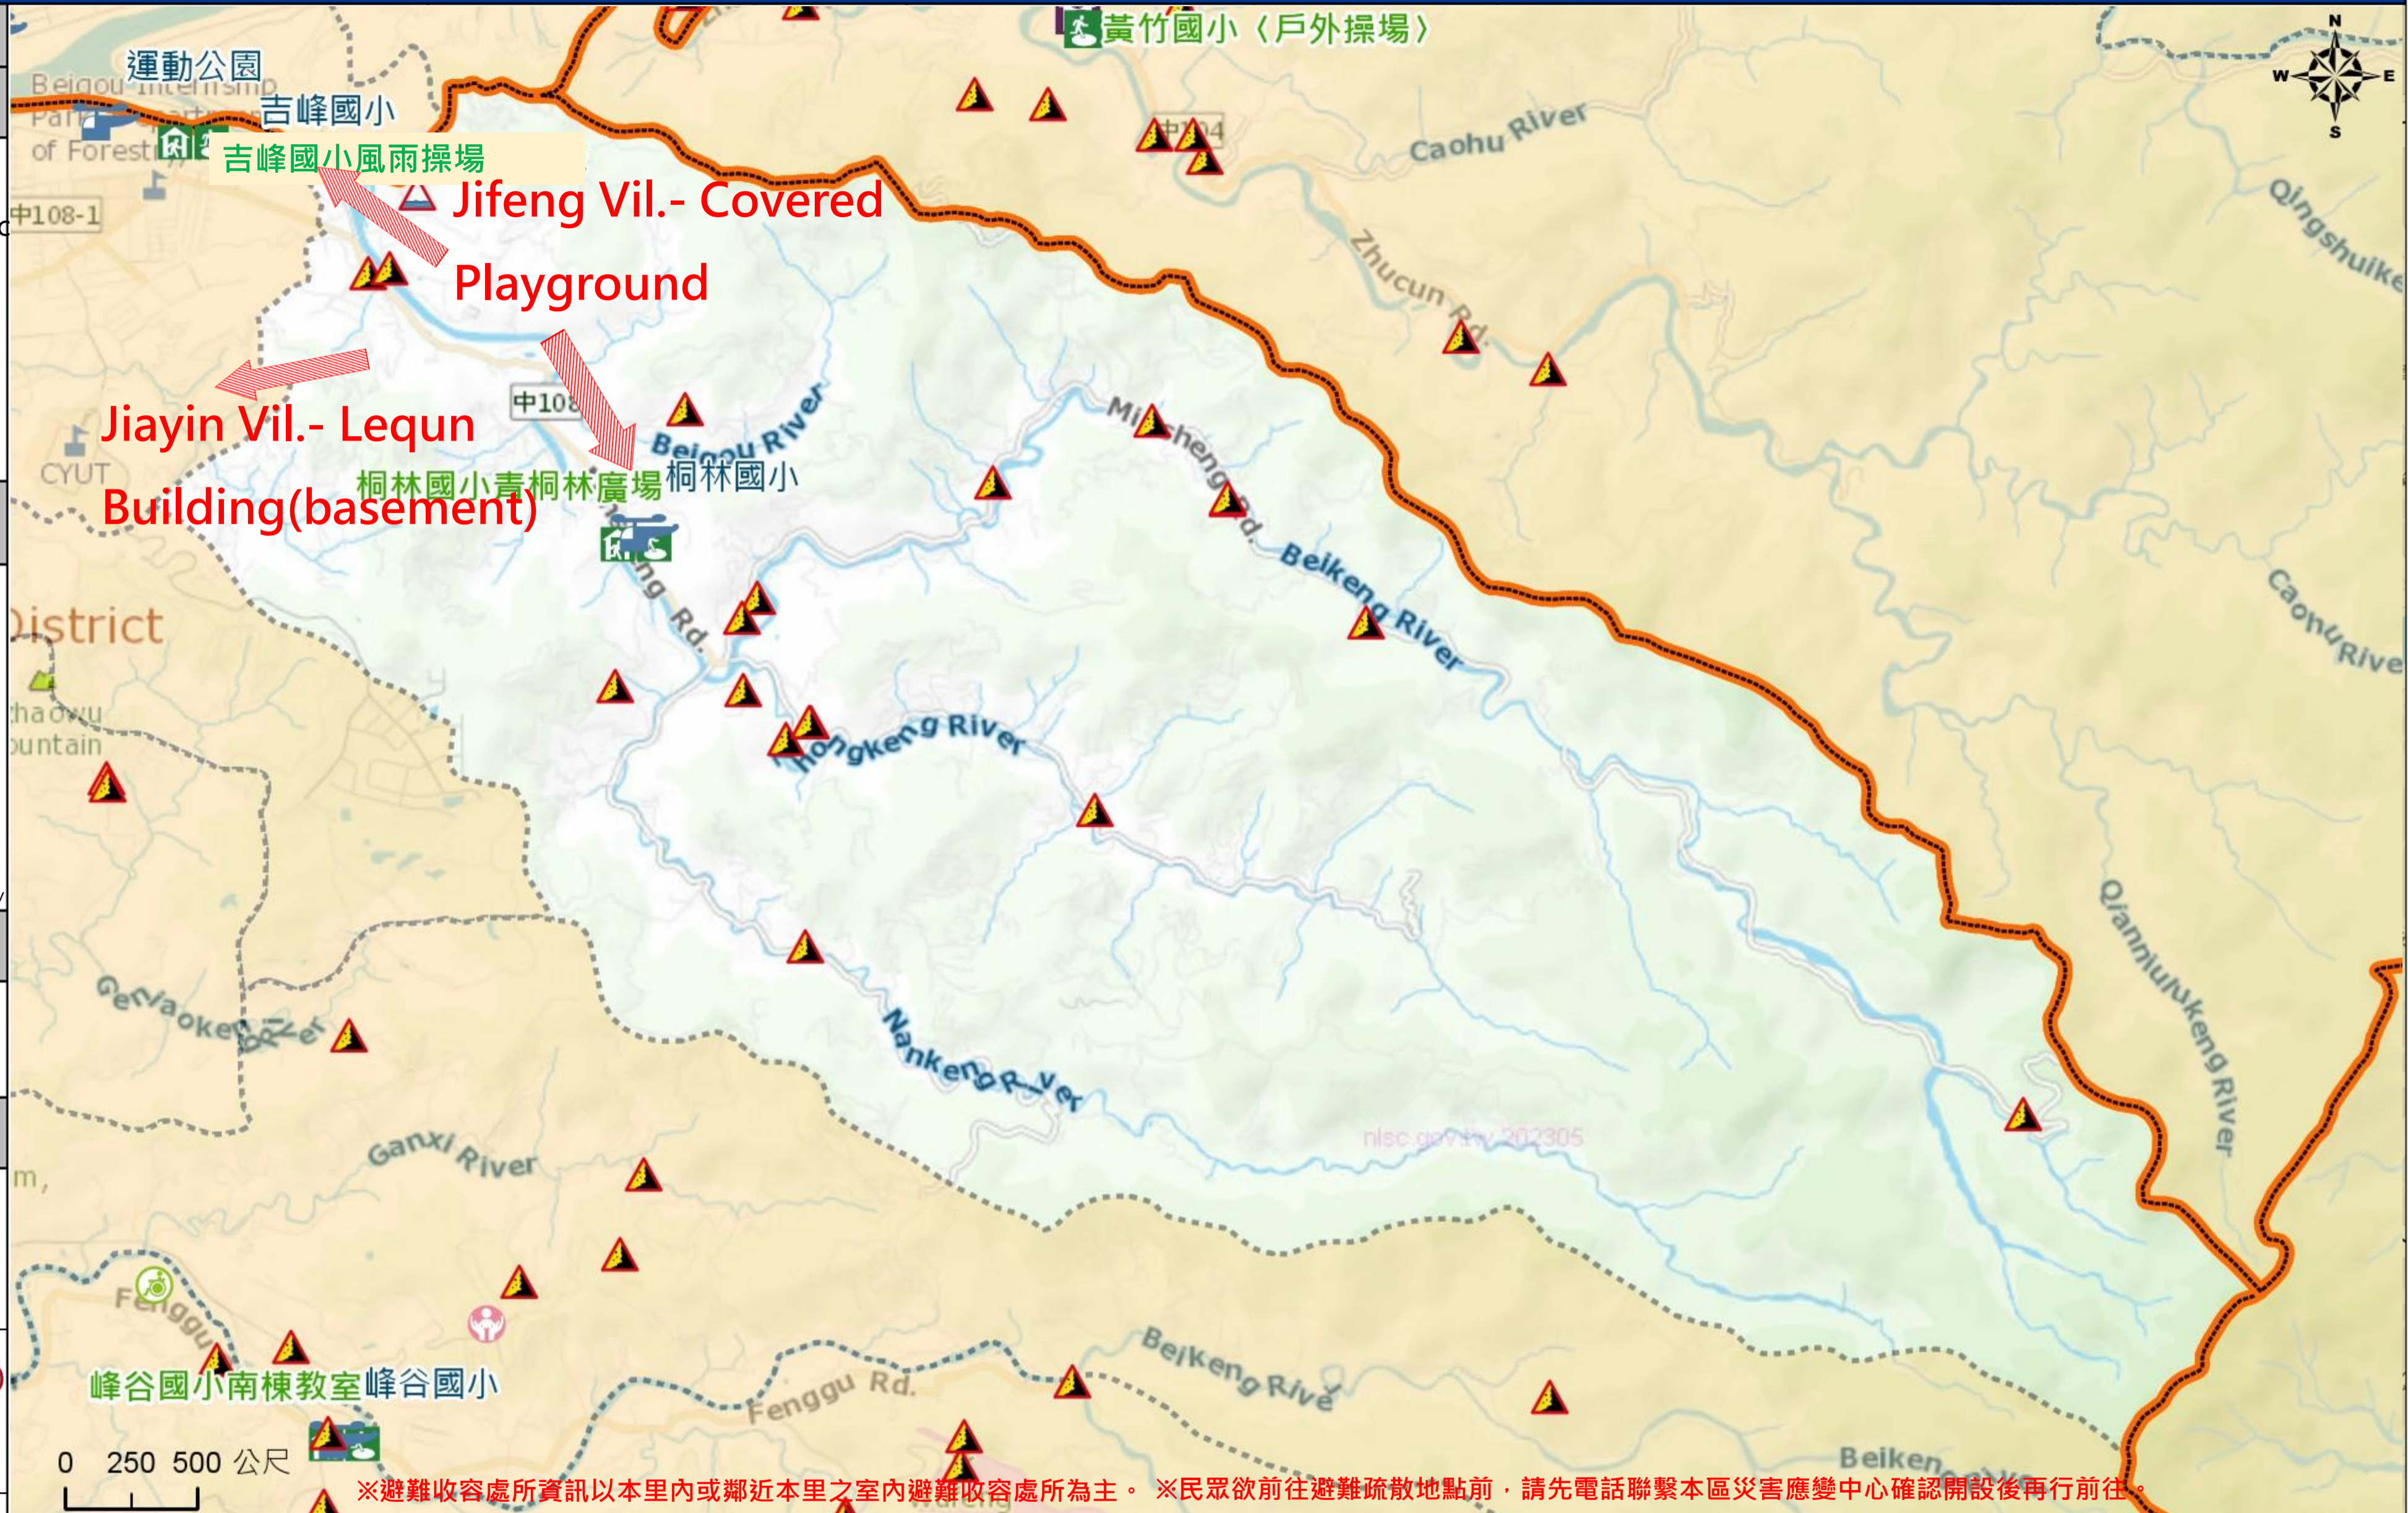

防災資訊表 Information Table
災害通報單位 Notification Unit
臺中市災害應變中心 Taichung EOC 04-23811119#567 霧峰區災害應變中心 Wufeng District EOC 04-23397128 警察局霧峰分局 Police Department 04-23302139 消防局霧峰分隊 Fire Department 04-23393053 1999臺中市民一碼通 Citizen Helpline 1999

防災資訊網站
Emergency Information website

經濟部水利署防災資訊服務網
Water Resources Agency, Ministry of Economic Affairs
<https://fhy.wra.gov.tw/fhyv2/>

行政院農委會土石流防災資訊網
Debris Flow Disaster Prevention Information
<https://246.swcb.gov.tw/>

NCDR災害情資網
National Science and Technology Center for Disaster Reduction
<https://ceodss.ncdr.nat.gov.tw/>

臺中市政府水利局防災資訊網
Water Resources Bureau of Taichung City Government
<https://wrbeochi.taichung.gov.tw/TCSAFEp/>

緊急聯絡人
Emergency Contact person

里長 Chief of Tonglin Vil.
林國安 LIN, GUO-AN
電話 Tel. : (04)23305231
手機 Phone Number : 0937-720313

避難收容處所
Evacuation Shelter

名稱(Name) : Covered Playground (土震)
地址(add.) : No. 349, Minsheng Rd.
聯絡電話(Tel.) : 04-23300893#830
容納人數(Capacity) : 170 人(peple)

名稱(Name) : Lequn Building (basement) (土震)
地址(add.) : No. 156, Minsheng Rd.
聯絡電話(Tel.) : 04-23335553#730
容納人數(Capacity) : 750 人(peple)

名稱(Name) : Qing Tong Lin Square (水土震)
地址(add.) : No. 675, Minsheng Rd.
聯絡電話(Tel.) : 04-23304311#12
容納人數(Capacity) : 380 人(peple)

直升機停機處
Heliport Info

名稱 : 桐林國小
轄區分隊(電話) : 霧峰分隊(04-23393053)

霧峰區區公所2023年8月製作
Made in Aug 2023 by Wufeng District, Taichung City

※避難收容處所資訊以本里內或鄰近本里之室內避難收容處所為主。※民眾欲前往避難疏散地點前，請先電話聯繫本區災害應變中心確認開設後再行前往。

圖例 legend	防災 Disaster		道路 Road			設施 Facilities			界線 Administrative boundary					
		避難疏散方向 Evacuation route		一般道路 Road		省道 Provincial Road		室外避難處所 Outdoor Shelter		室內避難處所 Indoor Shelter		民生物資儲備處所 Material reserve		區行政界線 District level
	歷史淹水點位 History Flooding Point		縣道 County highway		快速道路 Expressway		醫療機構 Medical Facility		警察單位 Police Departmet		消防單位 Fire Department		里行政界線 Village level	
	歷史坡地災害 History slope point		國道 Highway		臺灣鐵路 TRA		社福機構(身障) Disabled Persons		社福機構(老人) Elderly welfare institution		社福機構(兒少) Children welfare		臺中市市民防災手冊 Taichung Citizen Disaster Prevention Guide	
			臺灣高鐵 THSR		台中捷運 TMRT		一般護理之家 Nursing Home		災害應變中心 Emergency Operation Center		直升機停機處 Heliport