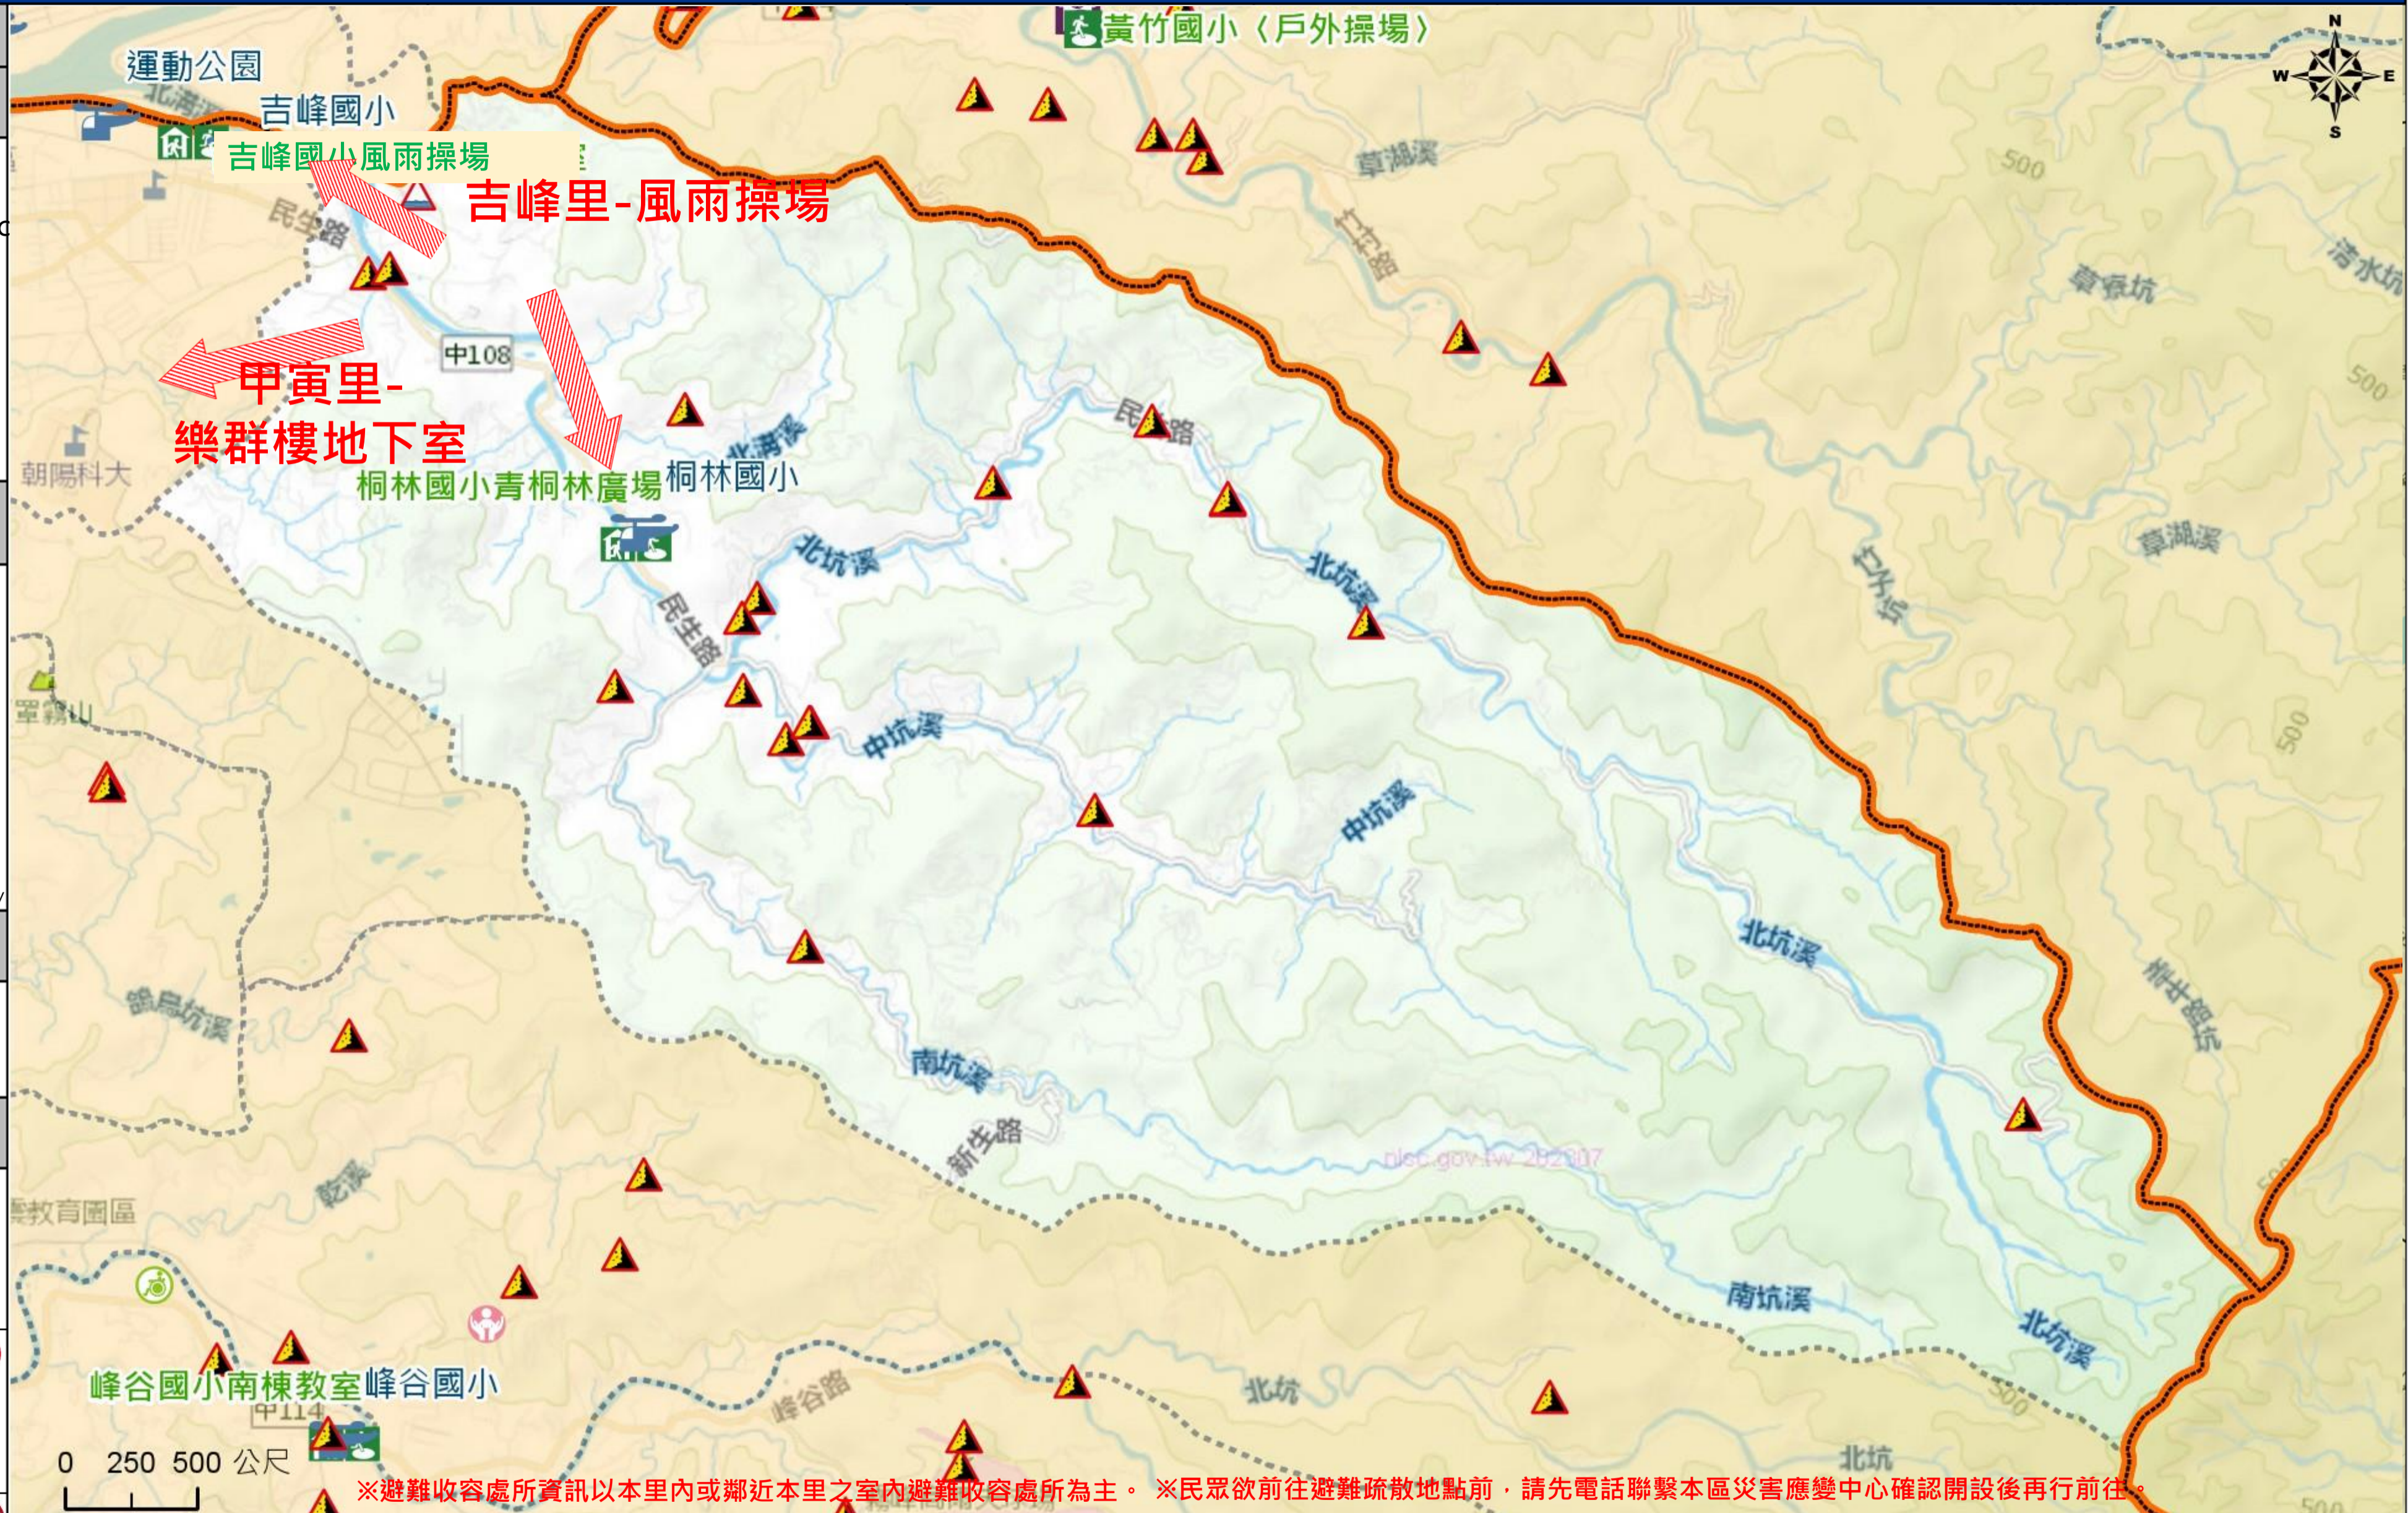

臺中市霧峰區桐林里簡易疏散避難地圖 Tonglin Vil., Wufeng District, Taichung City Simple Evacuation Map No.6602600-001

防災資訊表 Information Table
災害通報單位 Notification Unit
臺中市災害應變中心 Taichung EOC 04-23811119#567 霧峰區災害應變中心 Wufeng District EOC 04-23397128 警察局霧峰分局 Police Department 04-23302139 消防局霧峰分隊 Fire Department 04-23393053 1999臺中市民一碼通 Citizen Helpline 1999

緊急聯絡人 Emergency Contact person
--

里長 Chief of Tonglin Vil.
林國安 LIN, GUO-AN
電話 Tel. : (04)23305231
手機 Phone Number : 0937-720313

避難收容處所 Evacuation Shelter

名稱(Name): 風雨操場
地址(add.): 民生路349號
聯絡電話(Tel.): 04-23300893#830
容納人數(Capacity): 170 人(people)

霧峰區區公所2023年8月製作
Made in Aug 2023 by Wufeng District, Taichung City

※避難收容處所資訊以本里內或鄰近本里之室內避難收容處所為主。※民眾欲前往避難疏散地點前，請先電話聯繫本區災害應變中心確認開設後再行前往。

圖例 legend	防災 Disaster	道路 Road			設施 Facilities			界線 Administrative boundary
	避難疏散方向 Evacuation route	一般道路 Road	省道 Provincial Road	室外避難處所 Outdoor Shelter	室內避難處所 Indoor Shelter	民生物資儲備處所 Material reserve	區行政界線 District level	
歷史淹水點位 History Flooding Point	縣道 County highway	快速道路 Expressway	醫療機構 Medical Facility	警察單位 Police Department	消防單位 Fire Department	里行政界線 Village level		
歷史坡地災害 History slope point	國道 Highway	臺灣鐵路 TRA	社福機構(身障) Disabled Persons	社福機構(老人) Elderly welfare institution	社福機構(兒少) Children welfare	臺中市市民防災手冊 Taichung Citizen Disaster Prevention Guide		
	臺灣高鐵 THSR	台中捷運 TMRT	一般護理之家 Nursing Home	災害應變中心 Emergency Operation Center	直升機停機處 Heliport			