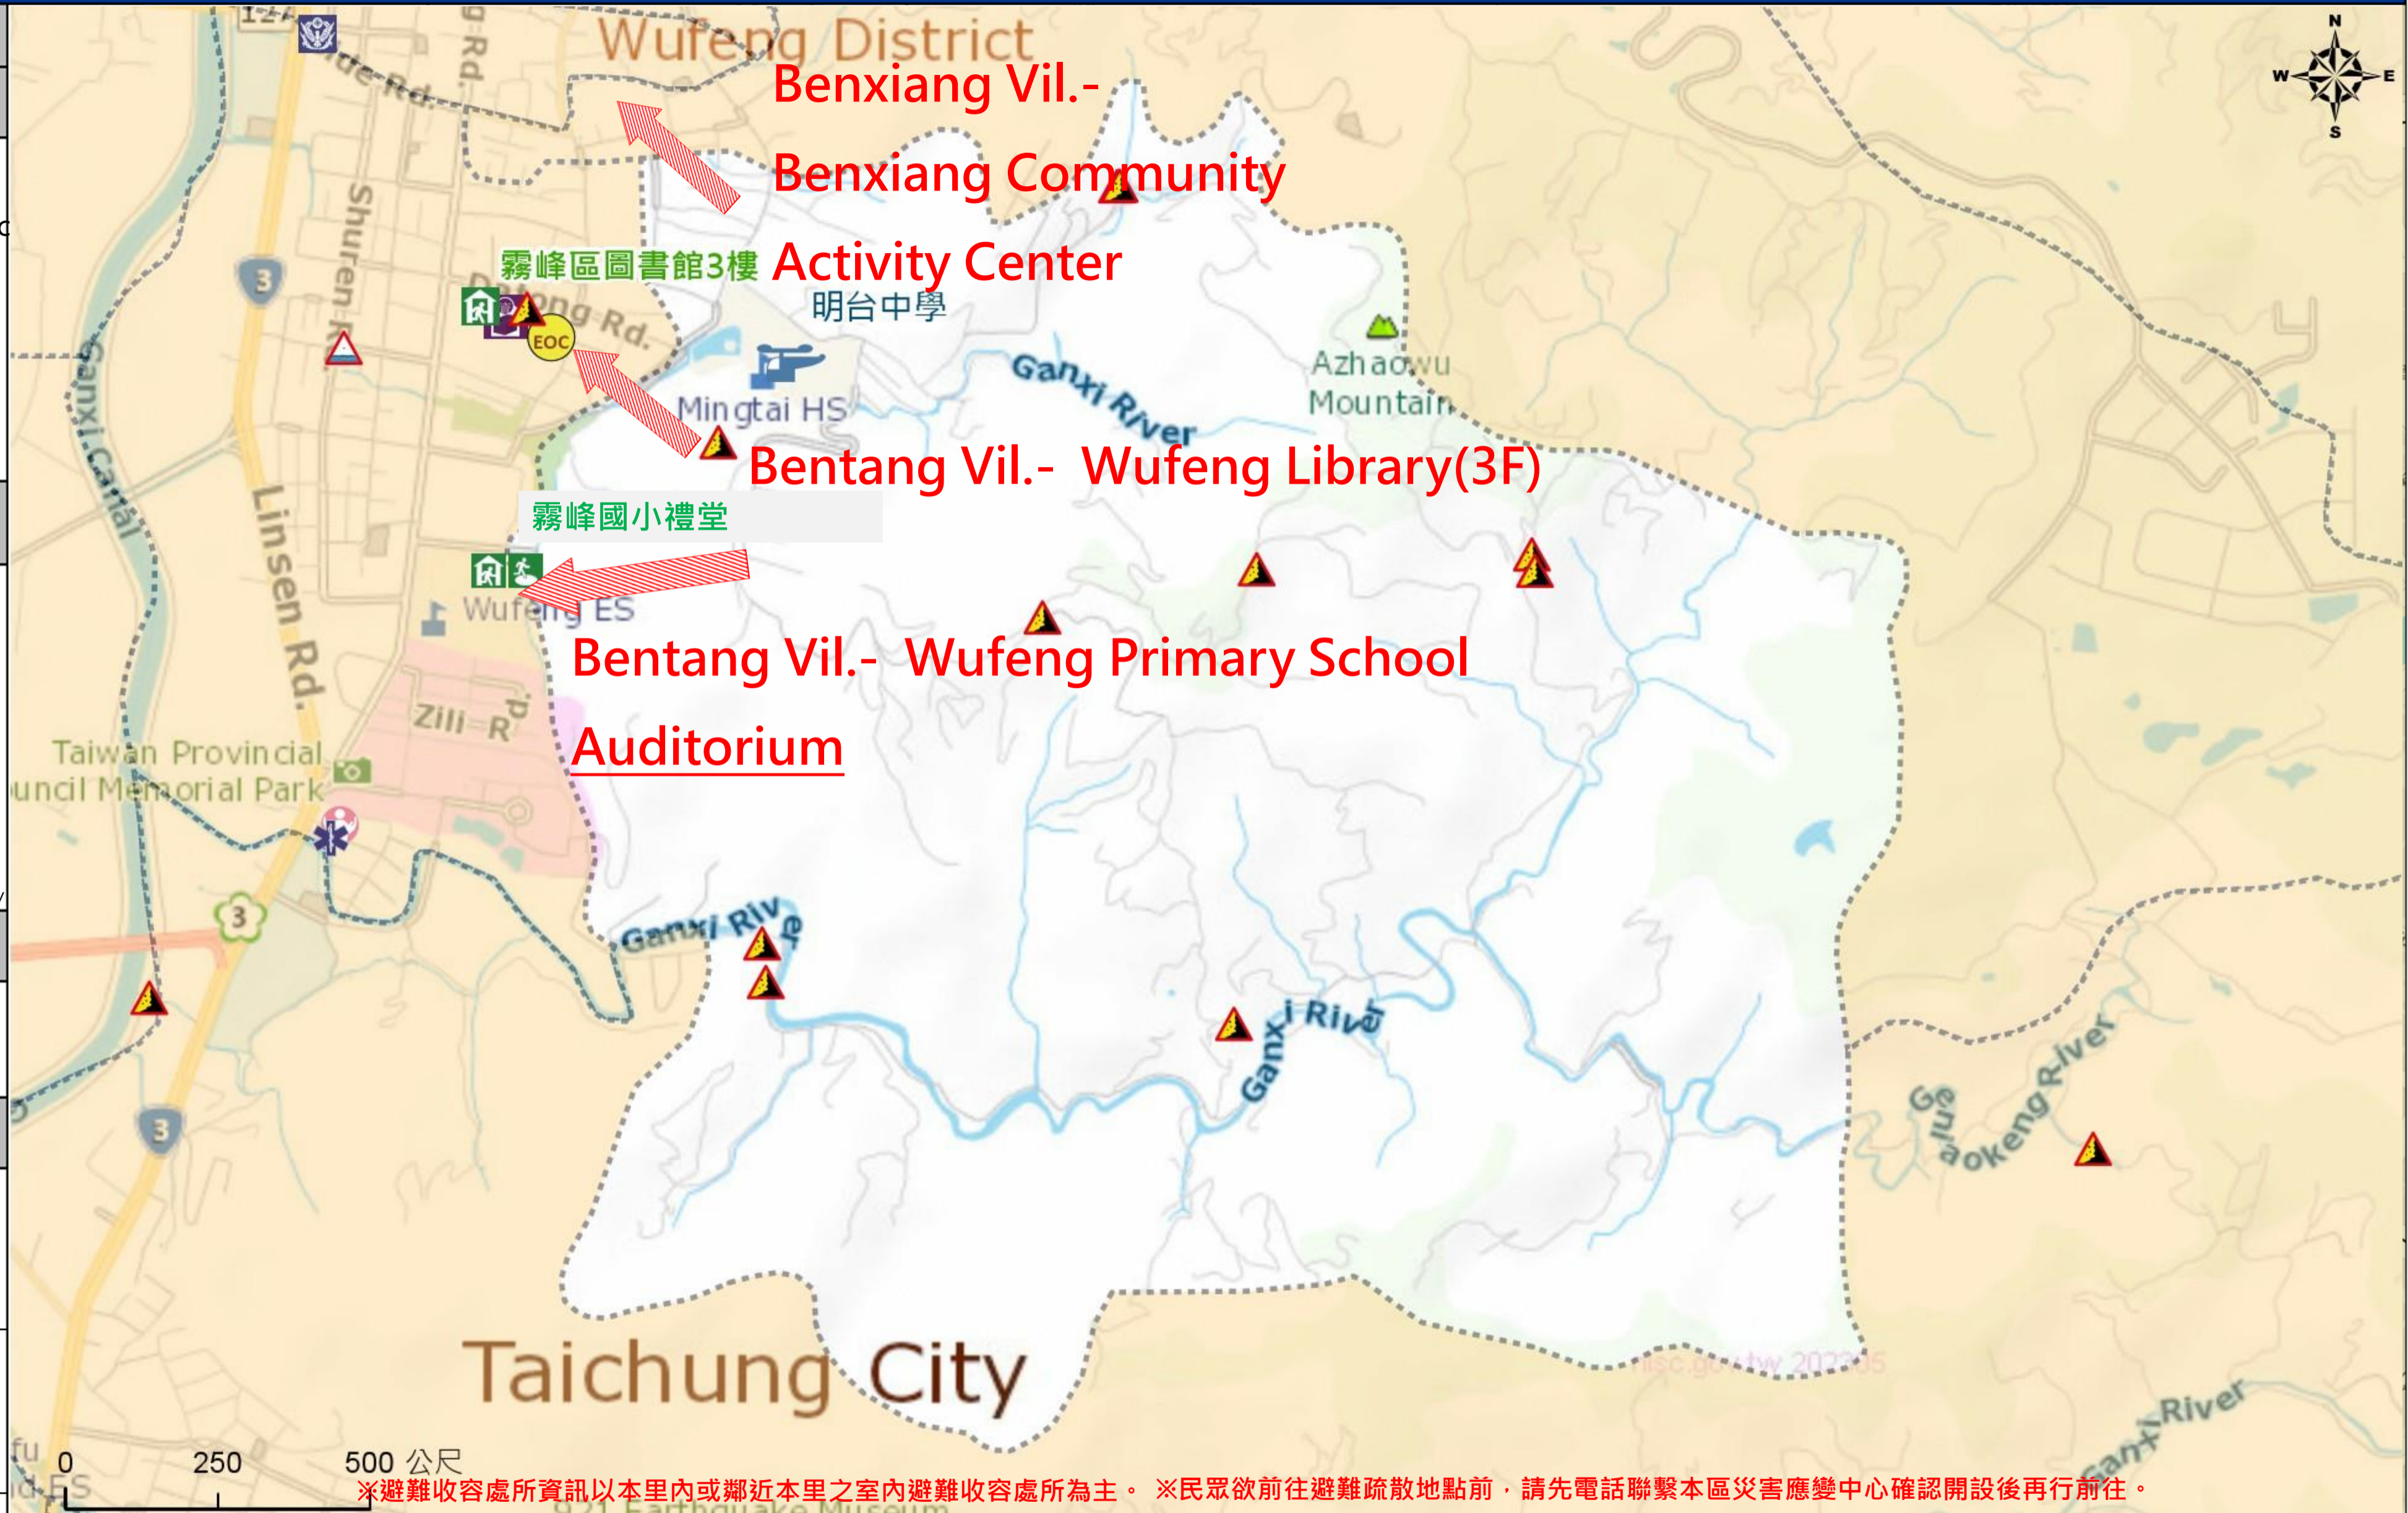

防災資訊表 Information Table
災害通報單位 Notification Unit
臺中市災害應變中心 Taichung EOC 04-23811119#567 霧峰區災害應變中心 Wufeng District EOC 04-23397128 警察局霧峰分局 Police Department 04-23302139 消防局霧峰分隊 Fire Department 04-23393053 1999臺中市民一碼通 Citizen Helpline 1999

防災資訊網站
Emergency Information website

經濟部水利署防災資訊服務網 Water Resources Agency, Ministry of Economic Affairs https://fhy.wra.gov.tw/fhyv2/
行政院農委會土石流防災資訊網 Debris Flow Disaster Prevention Information https://246.swcb.gov.tw/
NCDR災害情資網 National Science and Technology Center for Disaster Reduction https://ceodss.ncdr.nat.gov.tw/
臺中市政府水利局防災資訊網 Water Resources Bureau of Taichung City Government https://wrbeochi.taichung.gov.tw/TCSAFE/

緊急聯絡人
Emergency Contact person

里長 Chief of Laiyuan Vil.
唐青山 TANG, QING-SHAN
電話 Tel. : (04)23301544
手機 Phone Number : 0928-998659

避難收容處所
Evacuation Shelter

名稱(Name) : Benxiang Community Activity Center
地址(add.) : No. 95, Wainseng Rd.
聯絡電話(Tel.) : 04-23336367
容納人數(Capacity) : 25 人(people)

名稱(Name) : Wufeng Library(3F)
地址(add.) : No. 8, Datong Rd.
聯絡電話(Tel.) : 04-23332426
容納人數(Capacity) : 500 人(people)

名稱(Name) : Wufeng Primary School Auditorium
地址(add.) : No. 756, Zhongzheng Rd.
聯絡電話(Tel.) : 04-23393069#766
容納人數(Capacity) : 250 人(people)

直升機停機處
Heliport Info

名稱 : 明台中學
轄區分隊(電話) : 霧峰分隊(04-23393053)

霧峰區區公所2023年8月製作
Made in Aug 2023 by Wufeng District, Taichung City

※避難收容處所資訊以本里內或鄰近本里之室內避難收容處所為主。 ※民眾欲前往避難疏散地點前，請先電話聯繫本區災害應變中心確認開設後再行前往。

圖例 legend	防災 Disaster	道路 Road		設施 Facilities			界線 Administrative boundary
	避難疏散方向 Evacuation route	一般道路 Road	省道 Provincial Road	室外避難處所 Outdoor Shelter	室內避難處所 Indoor Shelter	民生物資儲備處所 Material reserve	區行政界線 District level
歷史淹水點位 History Flooding Point	縣道 County highway	快速道路 Expressway	醫療機構 Medical Facility	警察單位 Police Departmet	消防單位 Fire Department	里行政界線 Village level	
歷史坡地災害 History slope point	國道 Highway	臺灣鐵路 TRA	社福機構(身障) Disabled Persons	社福機構(老人) Elderly welfare institution	社福機構(兒少) Children welfare	臺中市市民防災手冊 Taichung Citizen Disaster Prevention Guide	
	臺灣高鐵 THSR	台中捷運 TMRT	一般護理之家 Nursing Home	災害應變中心 Emergency Operation Center	直升機停機處 Heliport