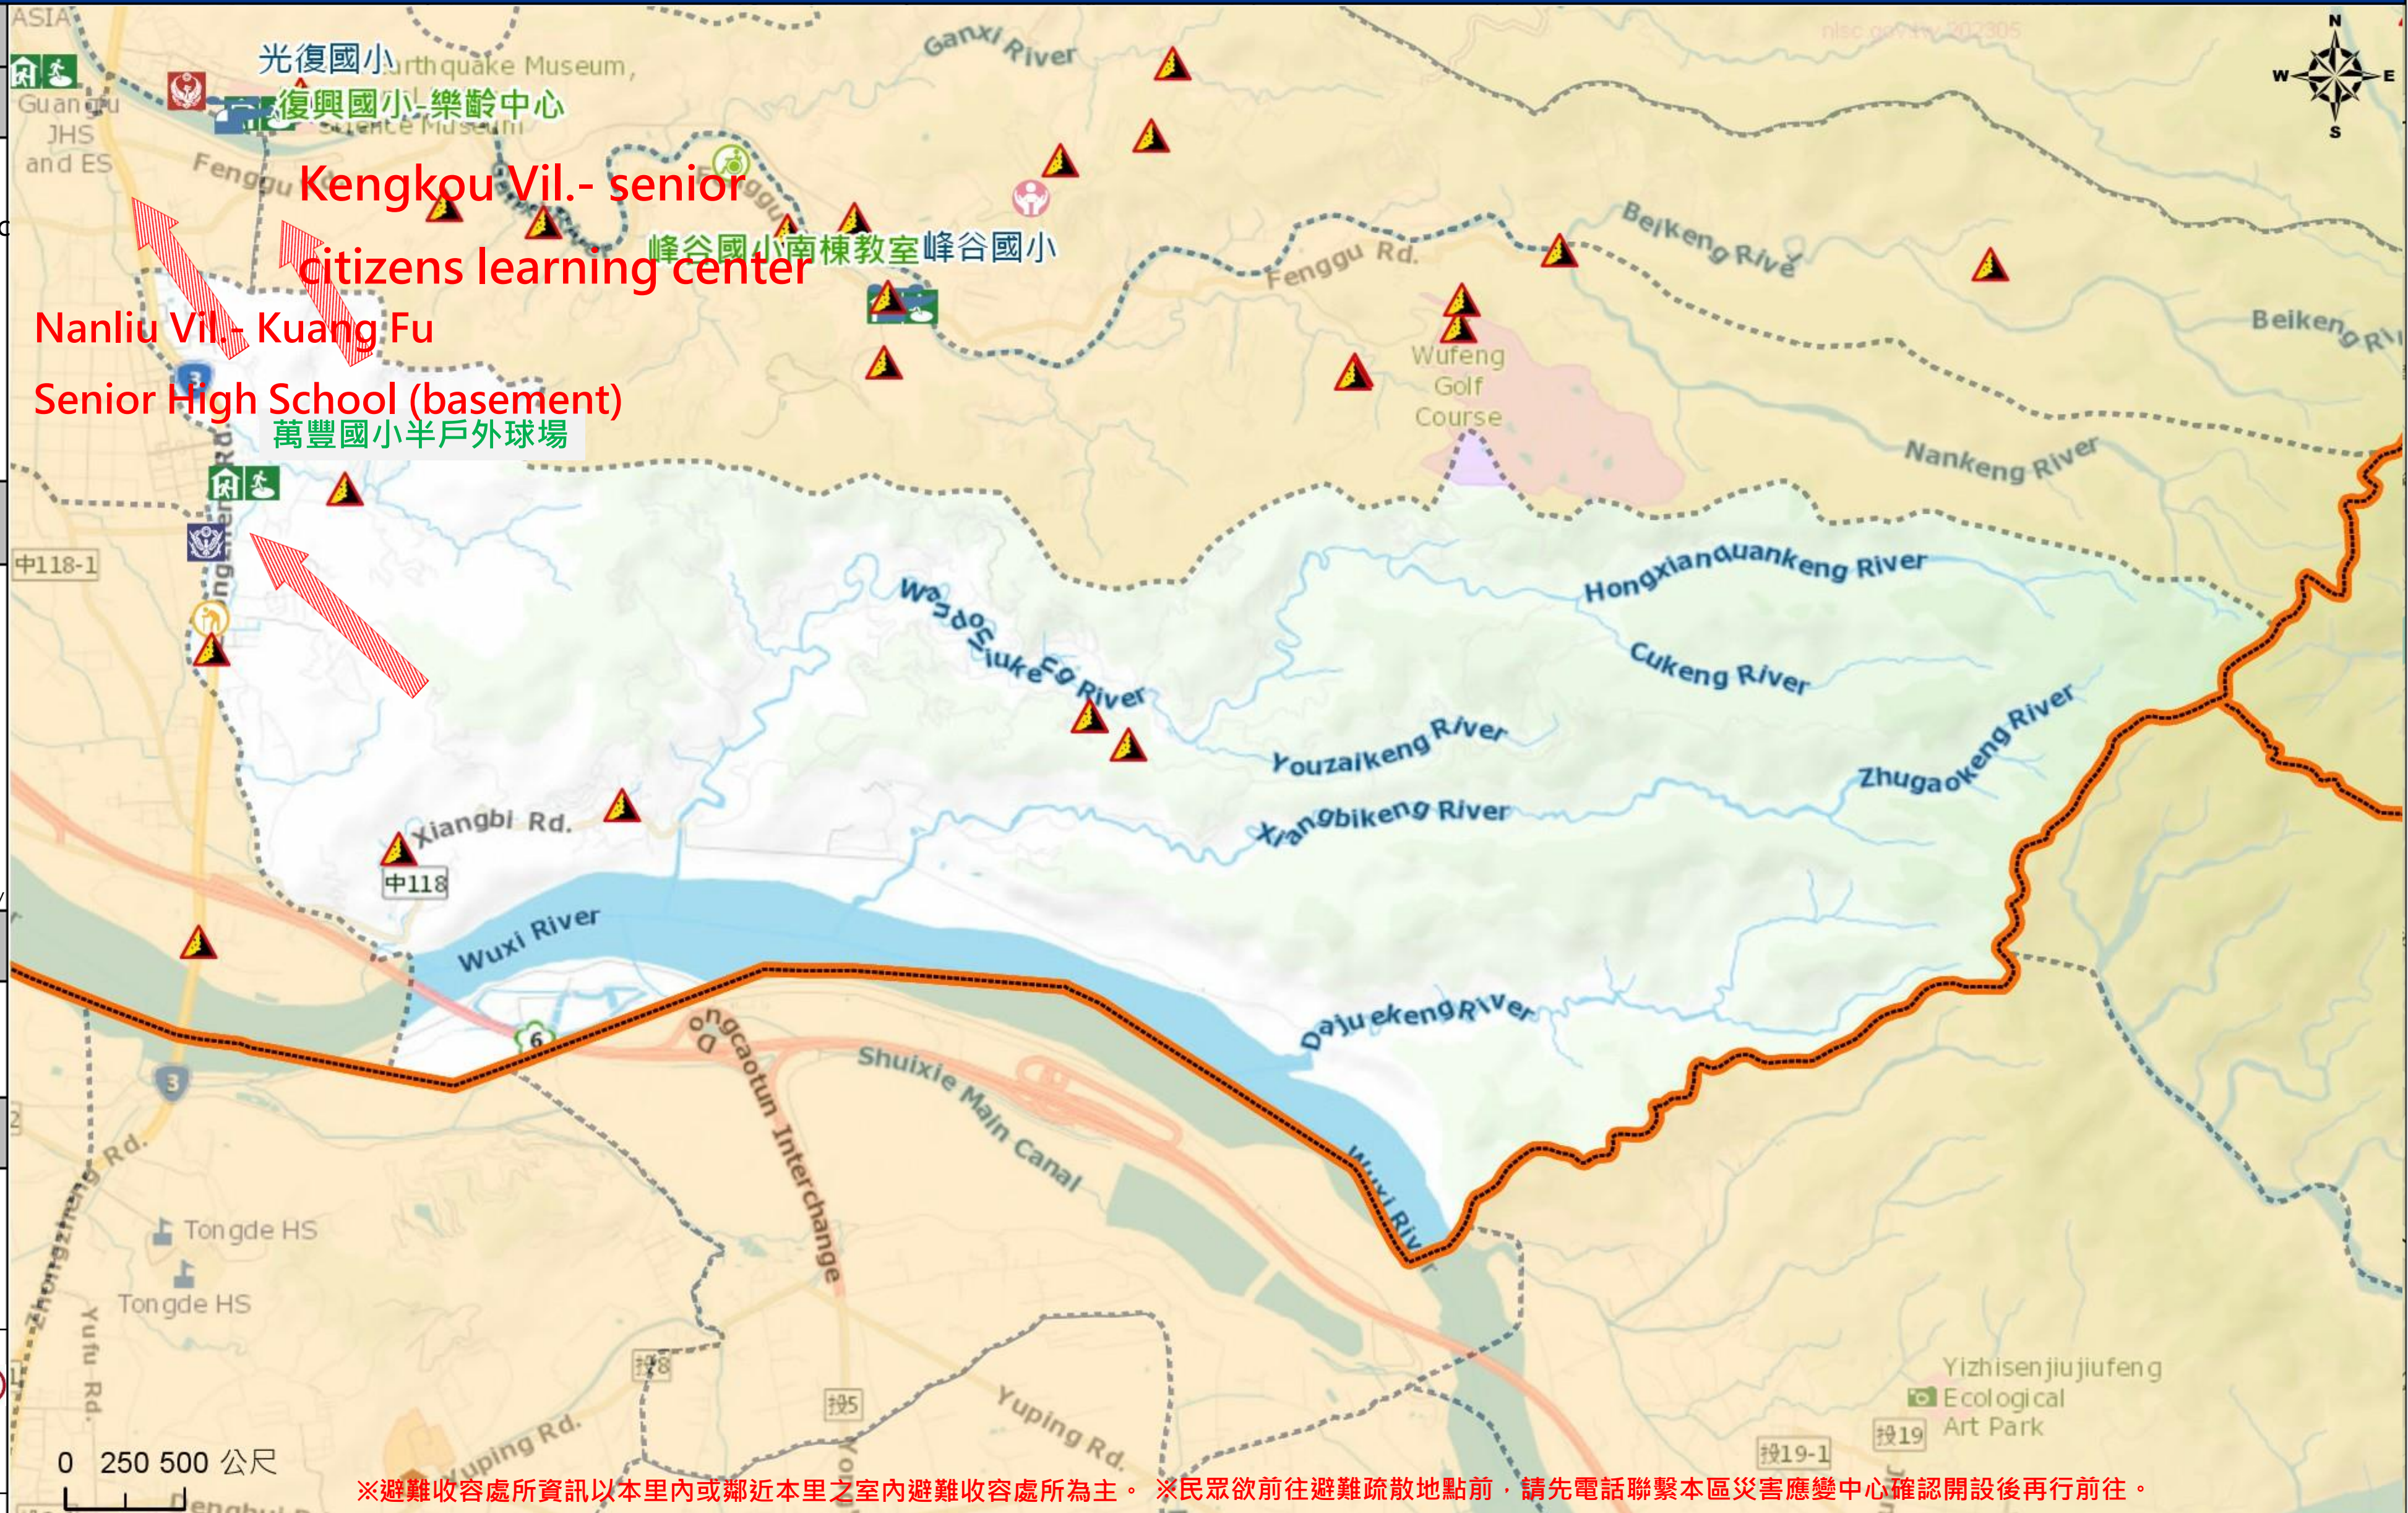

防災資訊表 Information Table
災害通報單位 Notification Unit
臺中市災害應變中心 Taichung EOC 04-23811119#567
霧峰區災害應變中心 Wufeng District EOC 04-23397128
警察局霧峰分局 Police Department 04-23302139
消防局霧峰分隊 Fire Department 04-23393053
1999臺中市民一碼通 Citizen Helpline 1999

防災資訊網站 Emergency Information website
經濟部水利署防災資訊服務網 Water Resources Agency, Ministry of Economic Affairs https://fhy.wra.gov.tw/fhyv2/
行政院農委會土石流防災資訊網 Debris Flow Disaster Prevention Information https://246.swcb.gov.tw/
NCDR災害情資網 National Science and Technology Center for Disaster Reduction https://ceocdss.ncdr.nat.gov.tw/
臺中市政府水利局防災資訊網 Water Resources Bureau of Taichung City Government https://wrbeochi.taichung.gov.tw/TCSAFE/

緊急聯絡人 Emergency Contact person
里長 Chief of Wanfeng Vil. 林麗真 LIN,LI-JEN 電話 Tel. : (04)23325751 手機 Phone Number : 0928-905306

避難收容處所 Evacuation Shelter
名稱(Name) : senior citizens learning center (水) (土)
地址(add.) : No. 50, Xinyi Rd.
聯絡電話(Tel.) : 04-23306075#688
容納人數(Capacity) : 890 人(people)
名稱(Name) : Wanfeng Primary School Covered Playground (震)
地址(add.) : No. 224, Zhongzheng Rd
聯絡電話(Tel.) : 04-23393417#832
容納人數(Capacity) : 150 人

直升機停機處 Heliport Info
名稱 : 峰谷國小 (土) (震)
地址(add.) : No. 535, Liufeng Rd.
聯絡電話(Tel.) : 04-23393141#231
容納人數(Capacity) : 1080 人(people)

圖例 legend
名稱 : 峰谷國小 轄區分隊(電話) : 霧峰分隊(04-23393053)
霧峰區公所2023年8月製作 Made in Aug 2023 by Wufeng District, Taichung City

※避難收容處所資訊以本里內或鄰近本里之室內避難收容處所為主。※民眾欲前往避難疏散地點前，請先電話聯繫本區災害應變中心確認開設後再行前往。

防災 Disaster	道路 Road	設施 Facilities	界線 Administrative boundary
避難疏散方向 Evacuation route	一般道路 Road	室外避難處所 Outdoor Shelter	區行政界線 District level
歷史淹水點位 History Flooding Point	縣道 County highway	醫療機構 Medical Facility	里行政界線 Village level
歷史坡地災害 History slope point	國道 Highway	社福機構(身障) Disabled Persons	臺中市市民防災手冊 Taichung Citizen Disaster Prevention Guide
	臺灣高鐵 THSR	社福機構(老人) Elderly welfare institution	
	臺灣高捷 TMRT	社福機構(兒少) Children welfare	
		一般護理之家 Nursing Home	
		災害應變中心 Emergency Operation Center	直升機停機處 Heliport