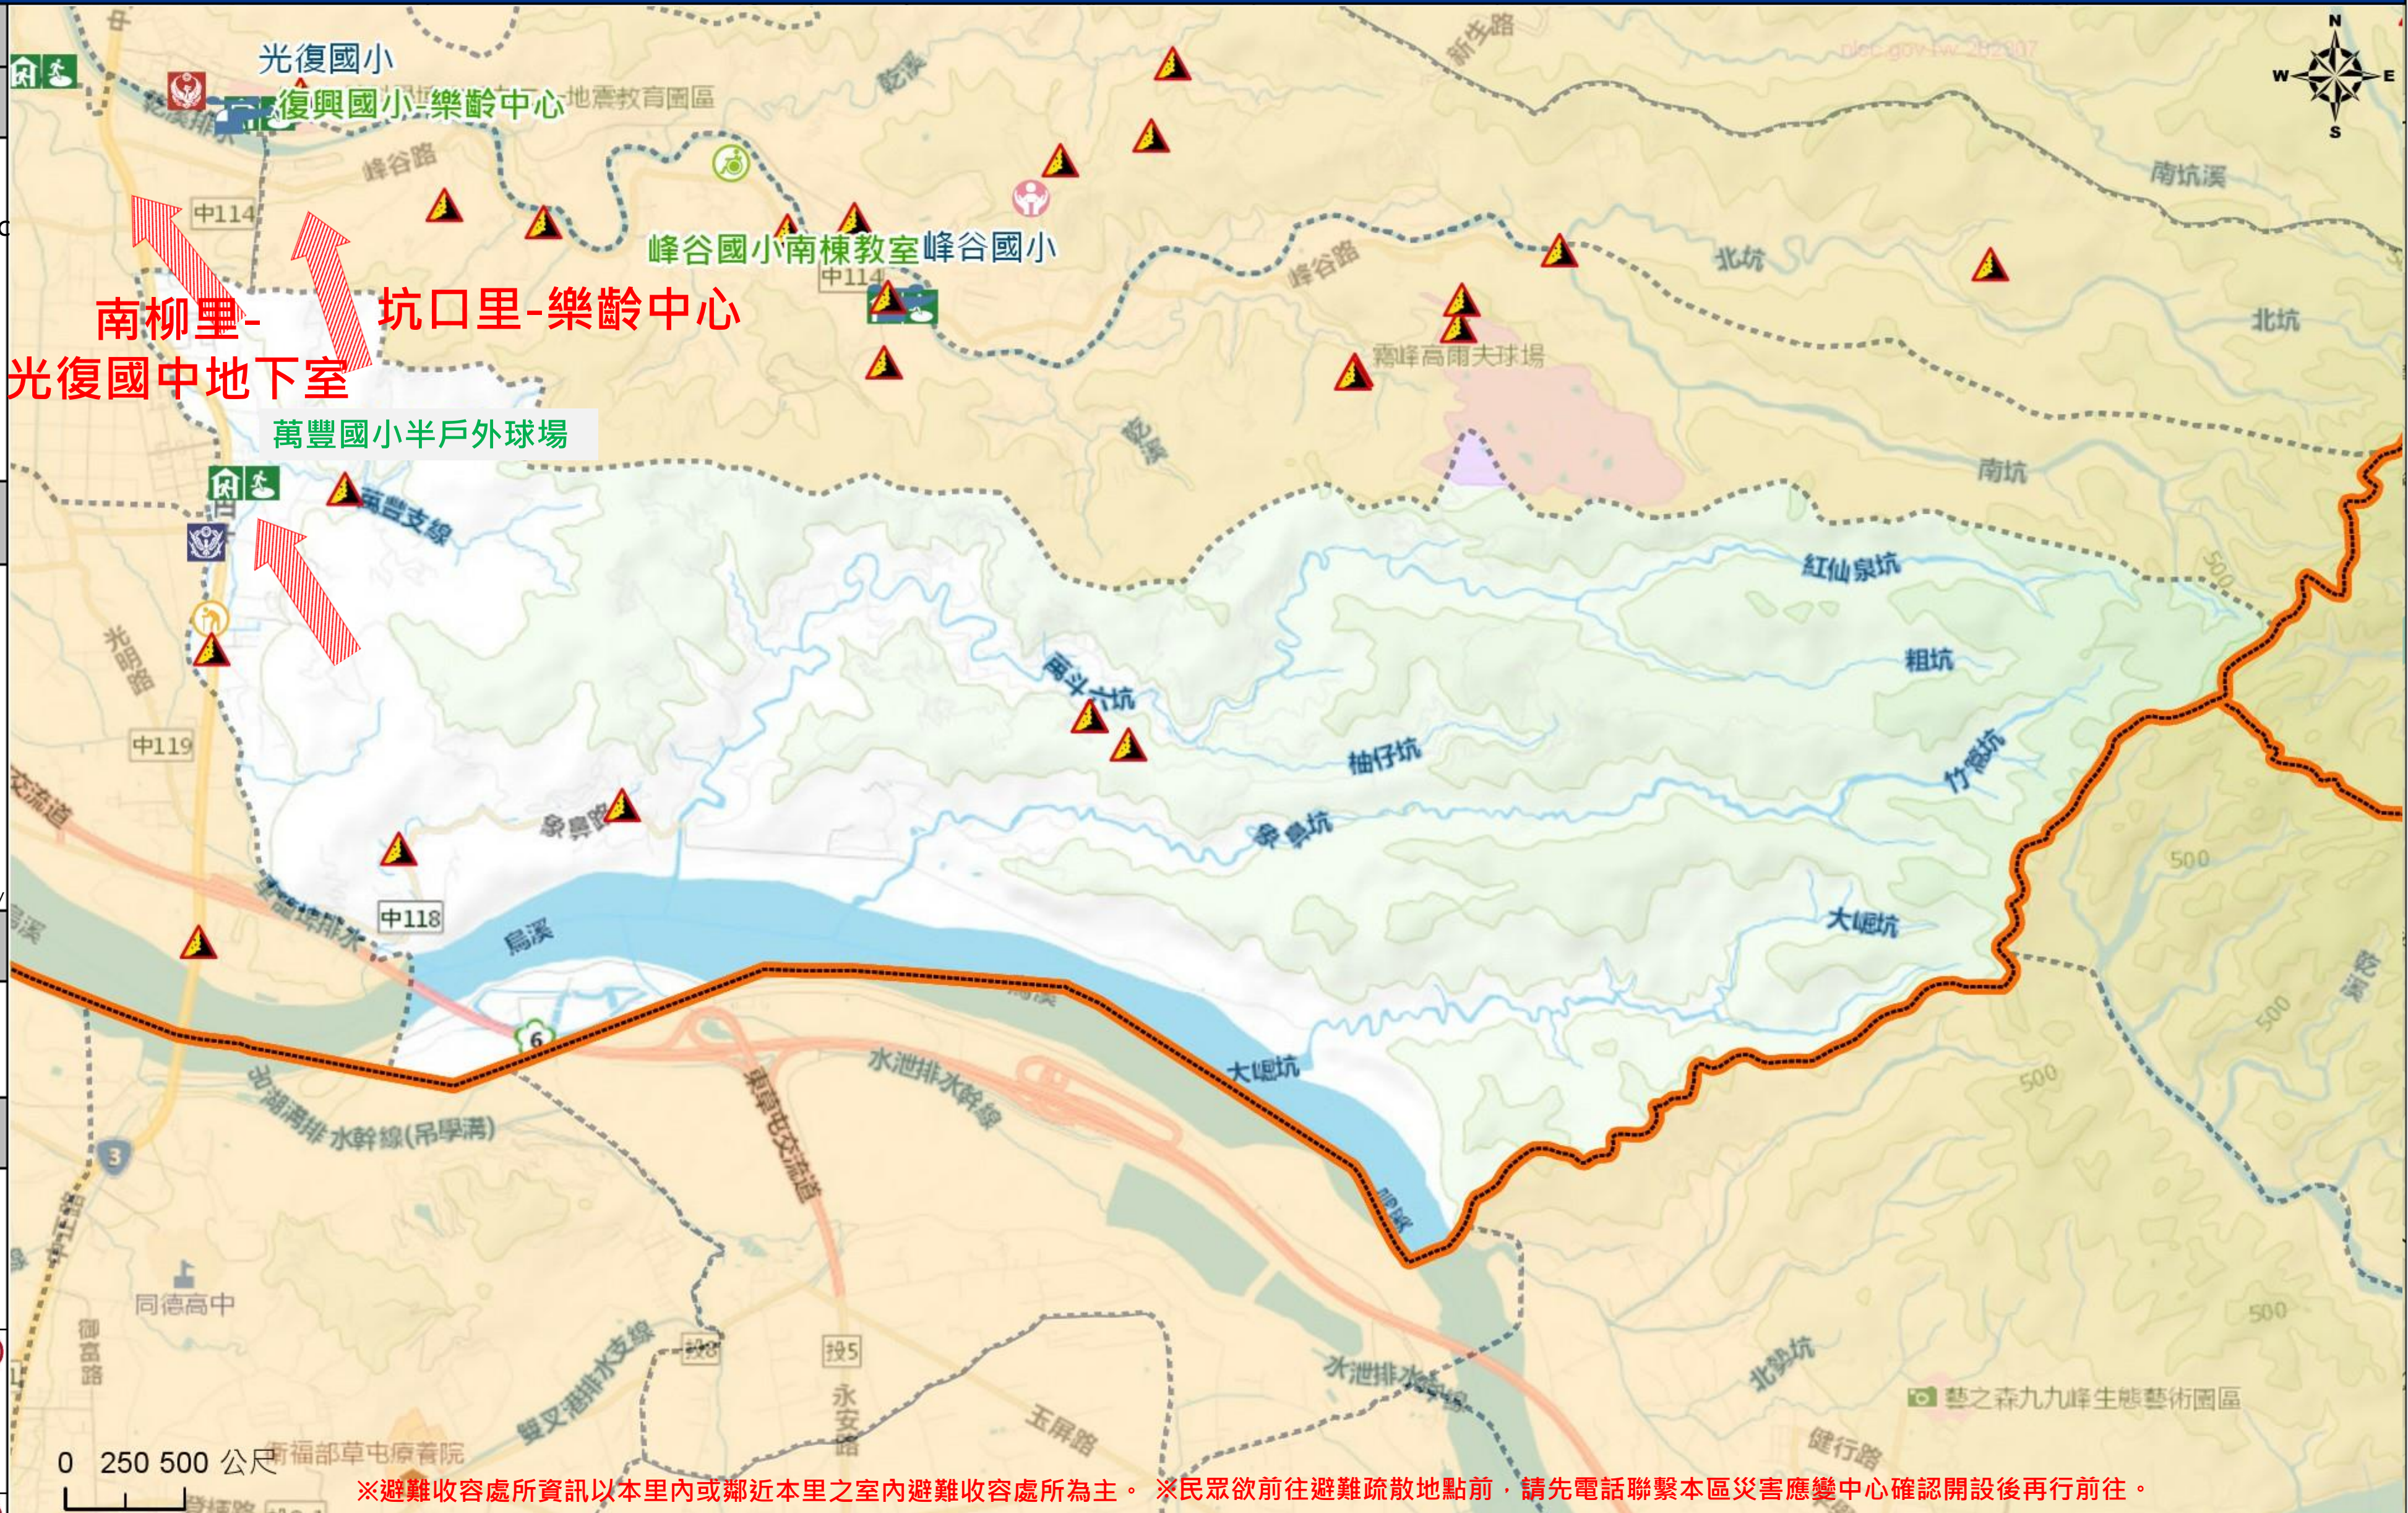

臺中市霧峰區萬豐里簡易疏散避難地圖 Wanfeng Vil., Wufeng District, Taichung City Simple Evacuation Map No.6602600-014

防災資訊表 Information Table
災害通報單位 Notification Unit
臺中市災害應變中心 Taichung EOC 04-23811119#567 霧峰區災害應變中心 Wufeng District EOC 04-23397128 警察局霧峰分局 Police Department 04-23302139 消防局霧峰分隊 Fire Department 04-23393053 1999臺中市民一碼通 Citizen Helpline 1999

防災資訊網站 Emergency Information website
經濟部水利署防災資訊服務網 Water Resources Agency, Ministry of Economic Affairs https://fhy.wra.gov.tw/fhyv2/ 行政院農委會土石流防災資訊網 Debris Flow Disaster Prevention Information https://246.swcb.gov.tw/ NCDR災害情資網 National Science and Technology Center for Disaster Reduction https://ceodss.ncdr.nat.gov.tw/ 臺中市政府水利局防災資訊網 Water Resources Bureau of Taichung City Government https://wrbeochi.taichung.gov.tw/TCSAFE/

緊急聯絡人 Emergency Contact person
里長 Chief of Wanfeng Vil. 林麗真 LIN,LI-JEN 電話 Tel. : (04)23325751 手機 Phone Number : 0928-905306

避難收容處所 Evacuation Shelter
名稱(Name): 樂齡中心 地址(add.): 信義路50號 聯絡電話(Tel.): 04-23306075#688 容納人數(Capacity): 890 人(people)
名稱(Name): 光復國中地下室 地址(add.): 柳豐路535號 聯絡電話(Tel.): 04-23393141#231 容納人數(Capacity): 1080 人(people)

名稱(Name): 萬豐國小半戶外球場 地址(add.): 中正路224號 聯絡電話(Tel.): 04-23393417#832 容納人數(Capacity): 150 人

直升機停機處 Heliport Info
名稱: 峰谷國小 轄區分隊(電話): 霧峰分隊(04-23393053)
霧峰區公所2023年8月製作 Made in Aug 2023 by Wufeng District, Taichung City

※避難收容處所資訊以本里內或鄰近本里之室內避難收容處所為主。※民眾欲前往避難疏散地點前，請先電話聯繫本區災害應變中心確認開設後再行前往。

圖例 legend	防災 Disaster		道路 Road			設施 Facilities			界線 Administrative boundary					
		避難疏散方向 Evacuation route		一般道路 Road		省道 Provincial Road		室外避難處所 Outdoor Shelter		室內避難處所 Indoor Shelter		民生物資儲備處所 Material reserve		區行政界線 District level
		歷史淹水點位 History Flooding Point		縣道 County highway		快速道路 Expressway		醫療機構 Medical Facility		警察單位 Police Department		消防單位 Fire Department		里行政界線 Village level
		歷史坡地災害 History slope point		國道 Highway		臺灣鐵路 TRA		社福機構(身障) Disabled Persons		社福機構(老人) Elderly welfare institution		社福機構(兒少) Children welfare		社福機構(兒少) Children welfare
		臺灣高鐵 THSR		台中捷運 TMRT		一般護理之家 Nursing Home		災害應變中心 Emergency Operation Center		直升機停機處 Heliport		臺中市市民防災手冊 Taichung Citizen Disaster Prevention Guide