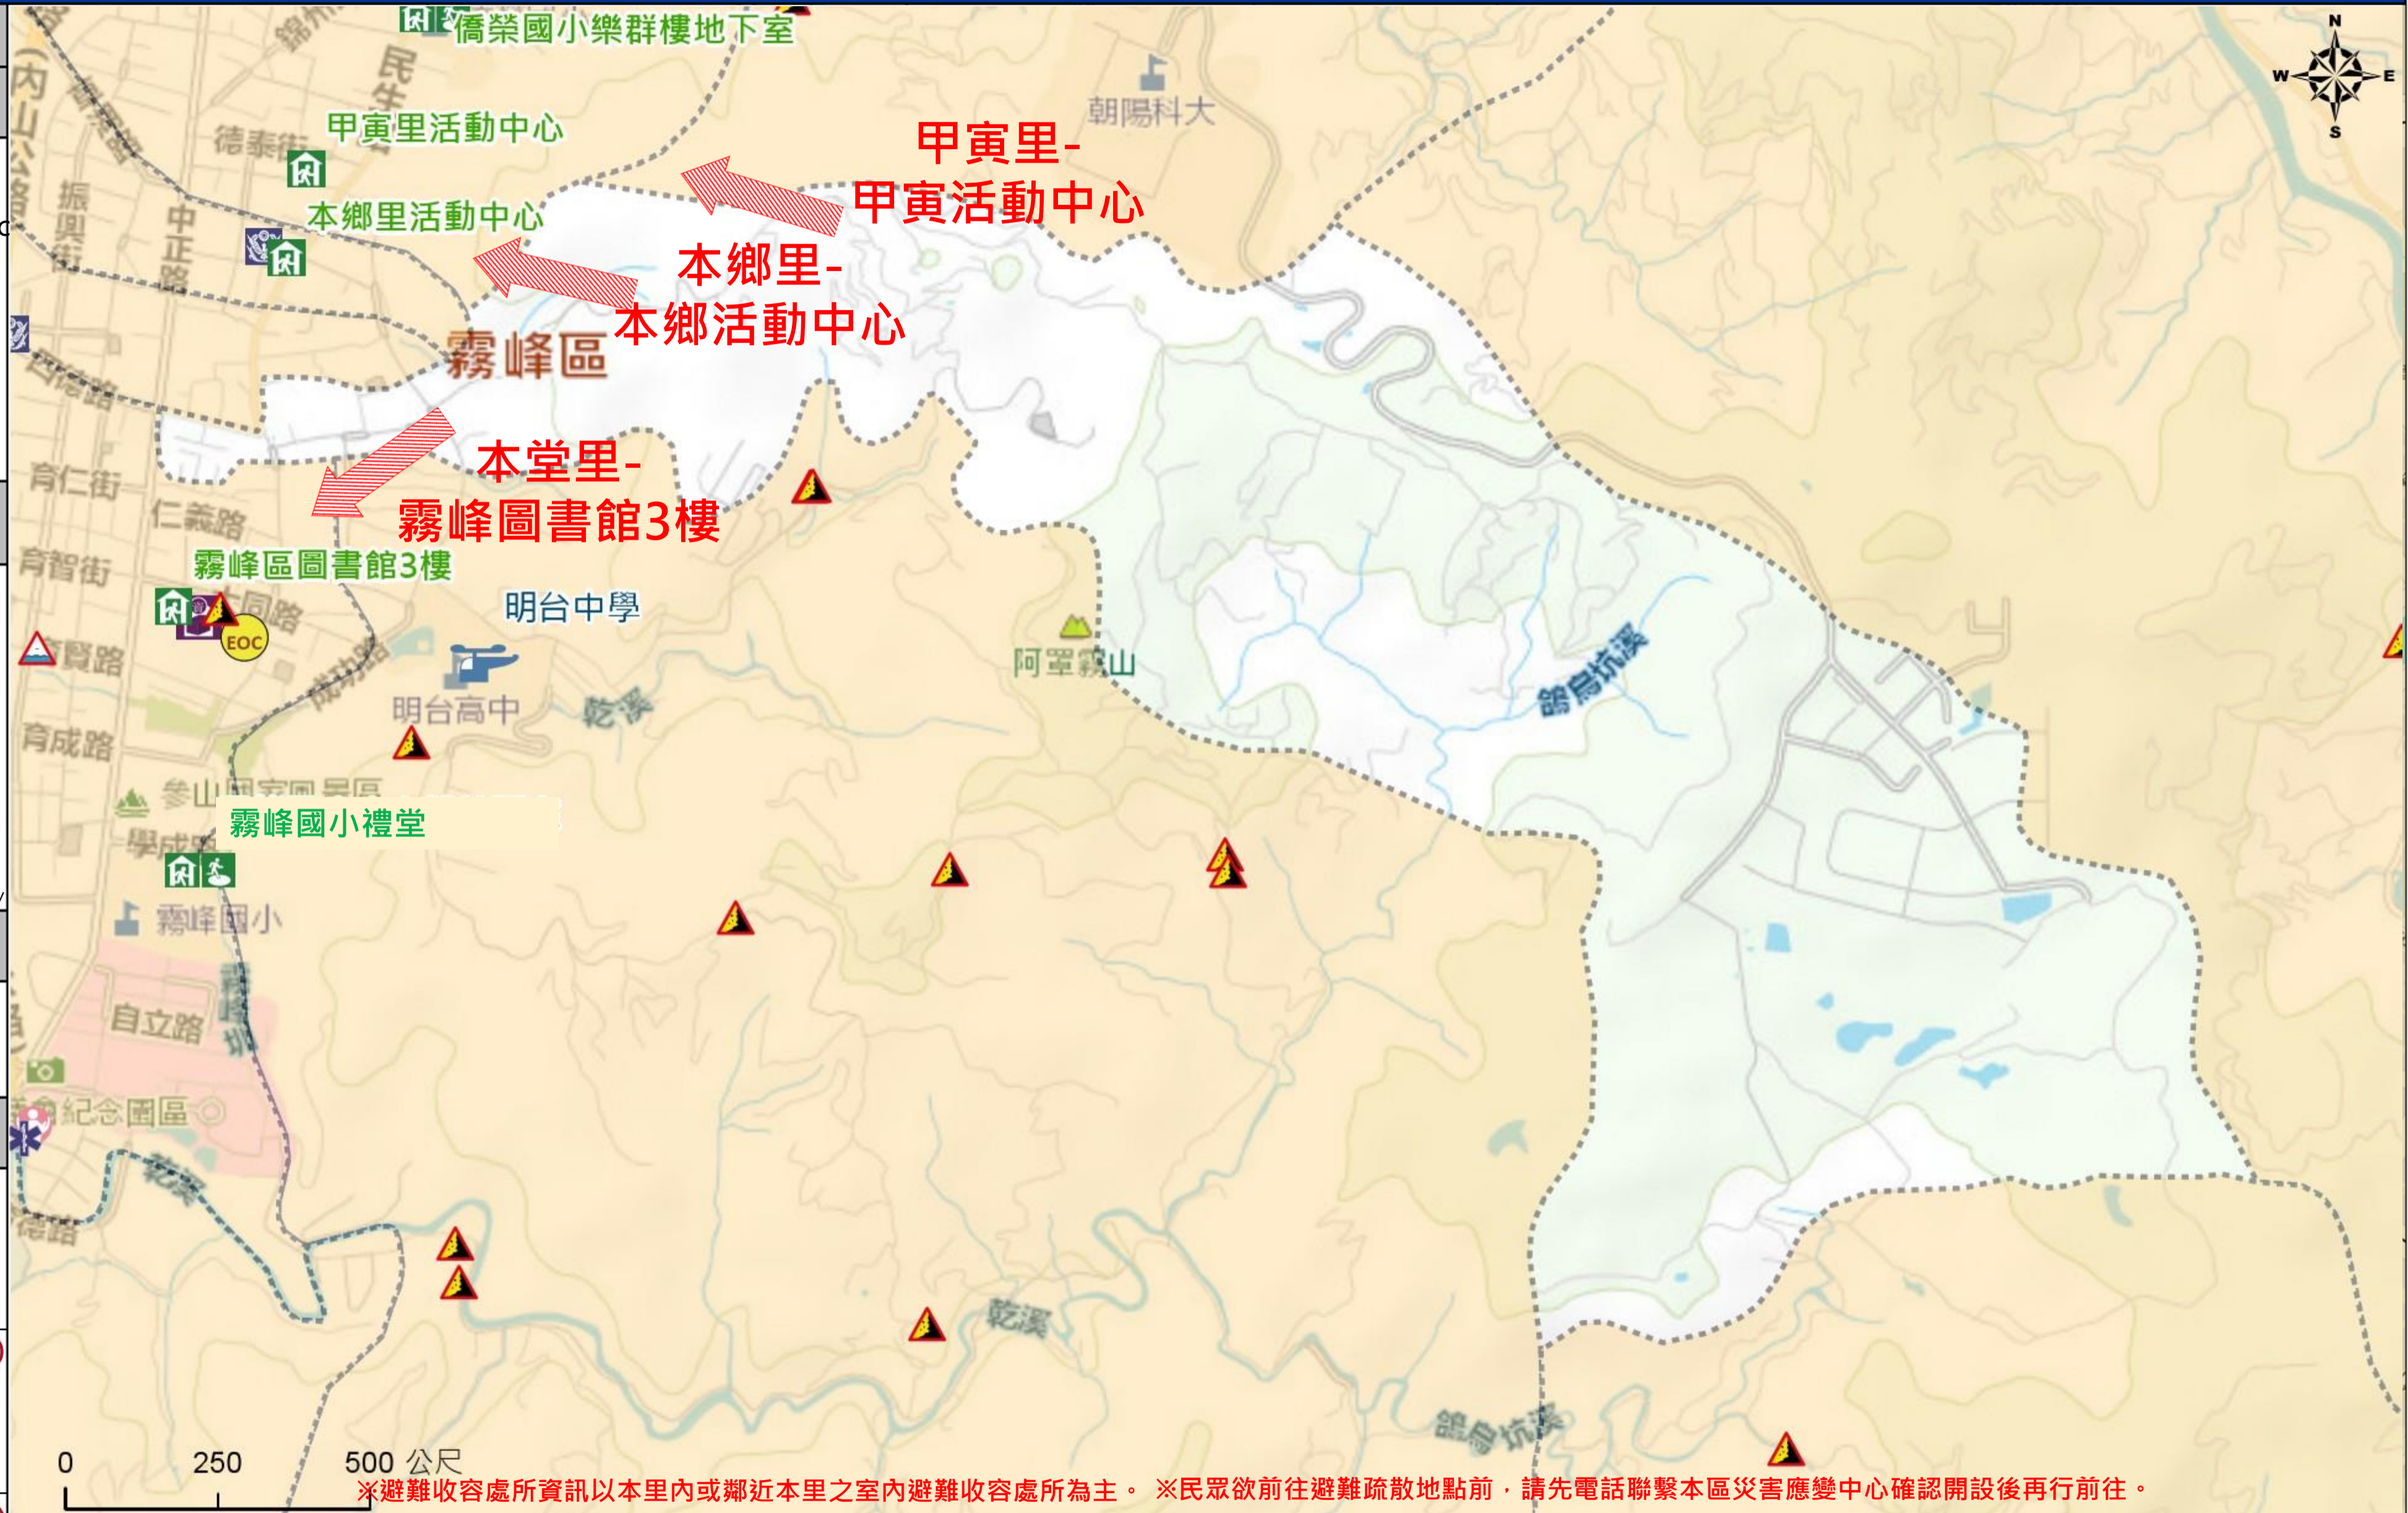

臺中市霧峰區錦榮里簡易疏散避難地圖 Jinrong Vil., Wufeng District, Taichung City Simple Evacuation Map No.6602600-006

防災資訊表 Information Table
災害通報單位 Notification Unit
臺中市災害應變中心 Taichung EOC 04-23811119#567 霧峰區災害應變中心 Wufeng District EOC 04-23397128 警察局霧峰分局 Police Department 04-23302139 消防局霧峰分隊 Fire Department 04-23393053 1999臺中市民一碼通 Citizen Helpline 1999

防災資訊網站 Emergency Information website
經濟部水利署防災資訊服務網 Water Resources Agency, Ministry of Economic Affairs https://fhy.wra.gov.tw/fhyv2/ 行政院農委會土石流防災資訊網 Debris Flow Disaster Prevention Information https://246.swcb.gov.tw/ NCDR災害情資網 National Science and Technology Center for Disaster Reduction https://ceodss.ncdr.nat.gov.tw/ 臺中市政府水利局防災資訊網 Water Resources Bureau of Taichung City Government https://wrbeochi.taichung.gov.tw/TCSAFEp/

緊急聯絡人 Emergency Contact person
里長 Chief of Jinrong Vil. 張永昇 JHANG,YONG-SHENG 電話 Tel. : (04)23301544 手機 Phone Number : 0932-639407

避難收容處所 Evacuation Shelter
名稱(Name): 甲寅活動中心   地址(add.): 民生路125巷8號2樓   聯絡電話(Tel.): 04-23308890   容納人數(Capacity): 50 人(peple)
名稱(Name): 本鄉活動中心   地址(add.): 民生路95號   聯絡電話(Tel.): 04-23336367   容納人數(Capacity): 25 人(peple)

避難收容處所 Evacuation Shelter
名稱(Name): 霧峰圖書館3樓   地址(add.): 大同路8號   聯絡電話(Tel.): 04-23332426   容納人數(Capacity): 500 人(peple)

直升機停機處 Heliport Info
名稱: 轄區分隊(電話):

霧峰區區公所2023年8月製作
Made in Aug 2023 by Wufeng District, Taichung City

※避難收容處所資訊以本里內或鄰近本里之室內避難收容處所為主。 ※民眾欲前往避難疏散地點前，請先電話聯繫本區災害應變中心確認開設後再行前往。

圖例 legend	防災 Disaster	道路 Road			設施 Facilities			界線 Administrative boundary
	避難疏散方向 Evacuation route	一般道路 Road	省道 Provincial Road	室外避難處所 Outdoor Shelter	室內避難處所 Indoor Shelter	民生物資儲備處所 Material reserve	區行政界線 District level	
	歷史淹水點位 History Flooding Point	縣道 County highway	快速道路 Expressway	醫療機構 Medical Facility	警察單位 Police Departmet	消防單位 Fire Department	里行政界線 Village level	
	歷史坡地災害 History slope point	國道 Highway	臺灣鐵路 TRA	社福機構(身障) Disabled Persons	社福機構(老人) Elderly welfare institution	社福機構(兒少) Children welfare	臺中市市民防災手冊 Taichung Citizen Disaster Prevention Guide	
		臺灣高鐵 THSR	台中捷運 TMRT	一般護理之家 Nursing Home	災害應變中心 Emergency Operation Center	直升機停機處 Heliport