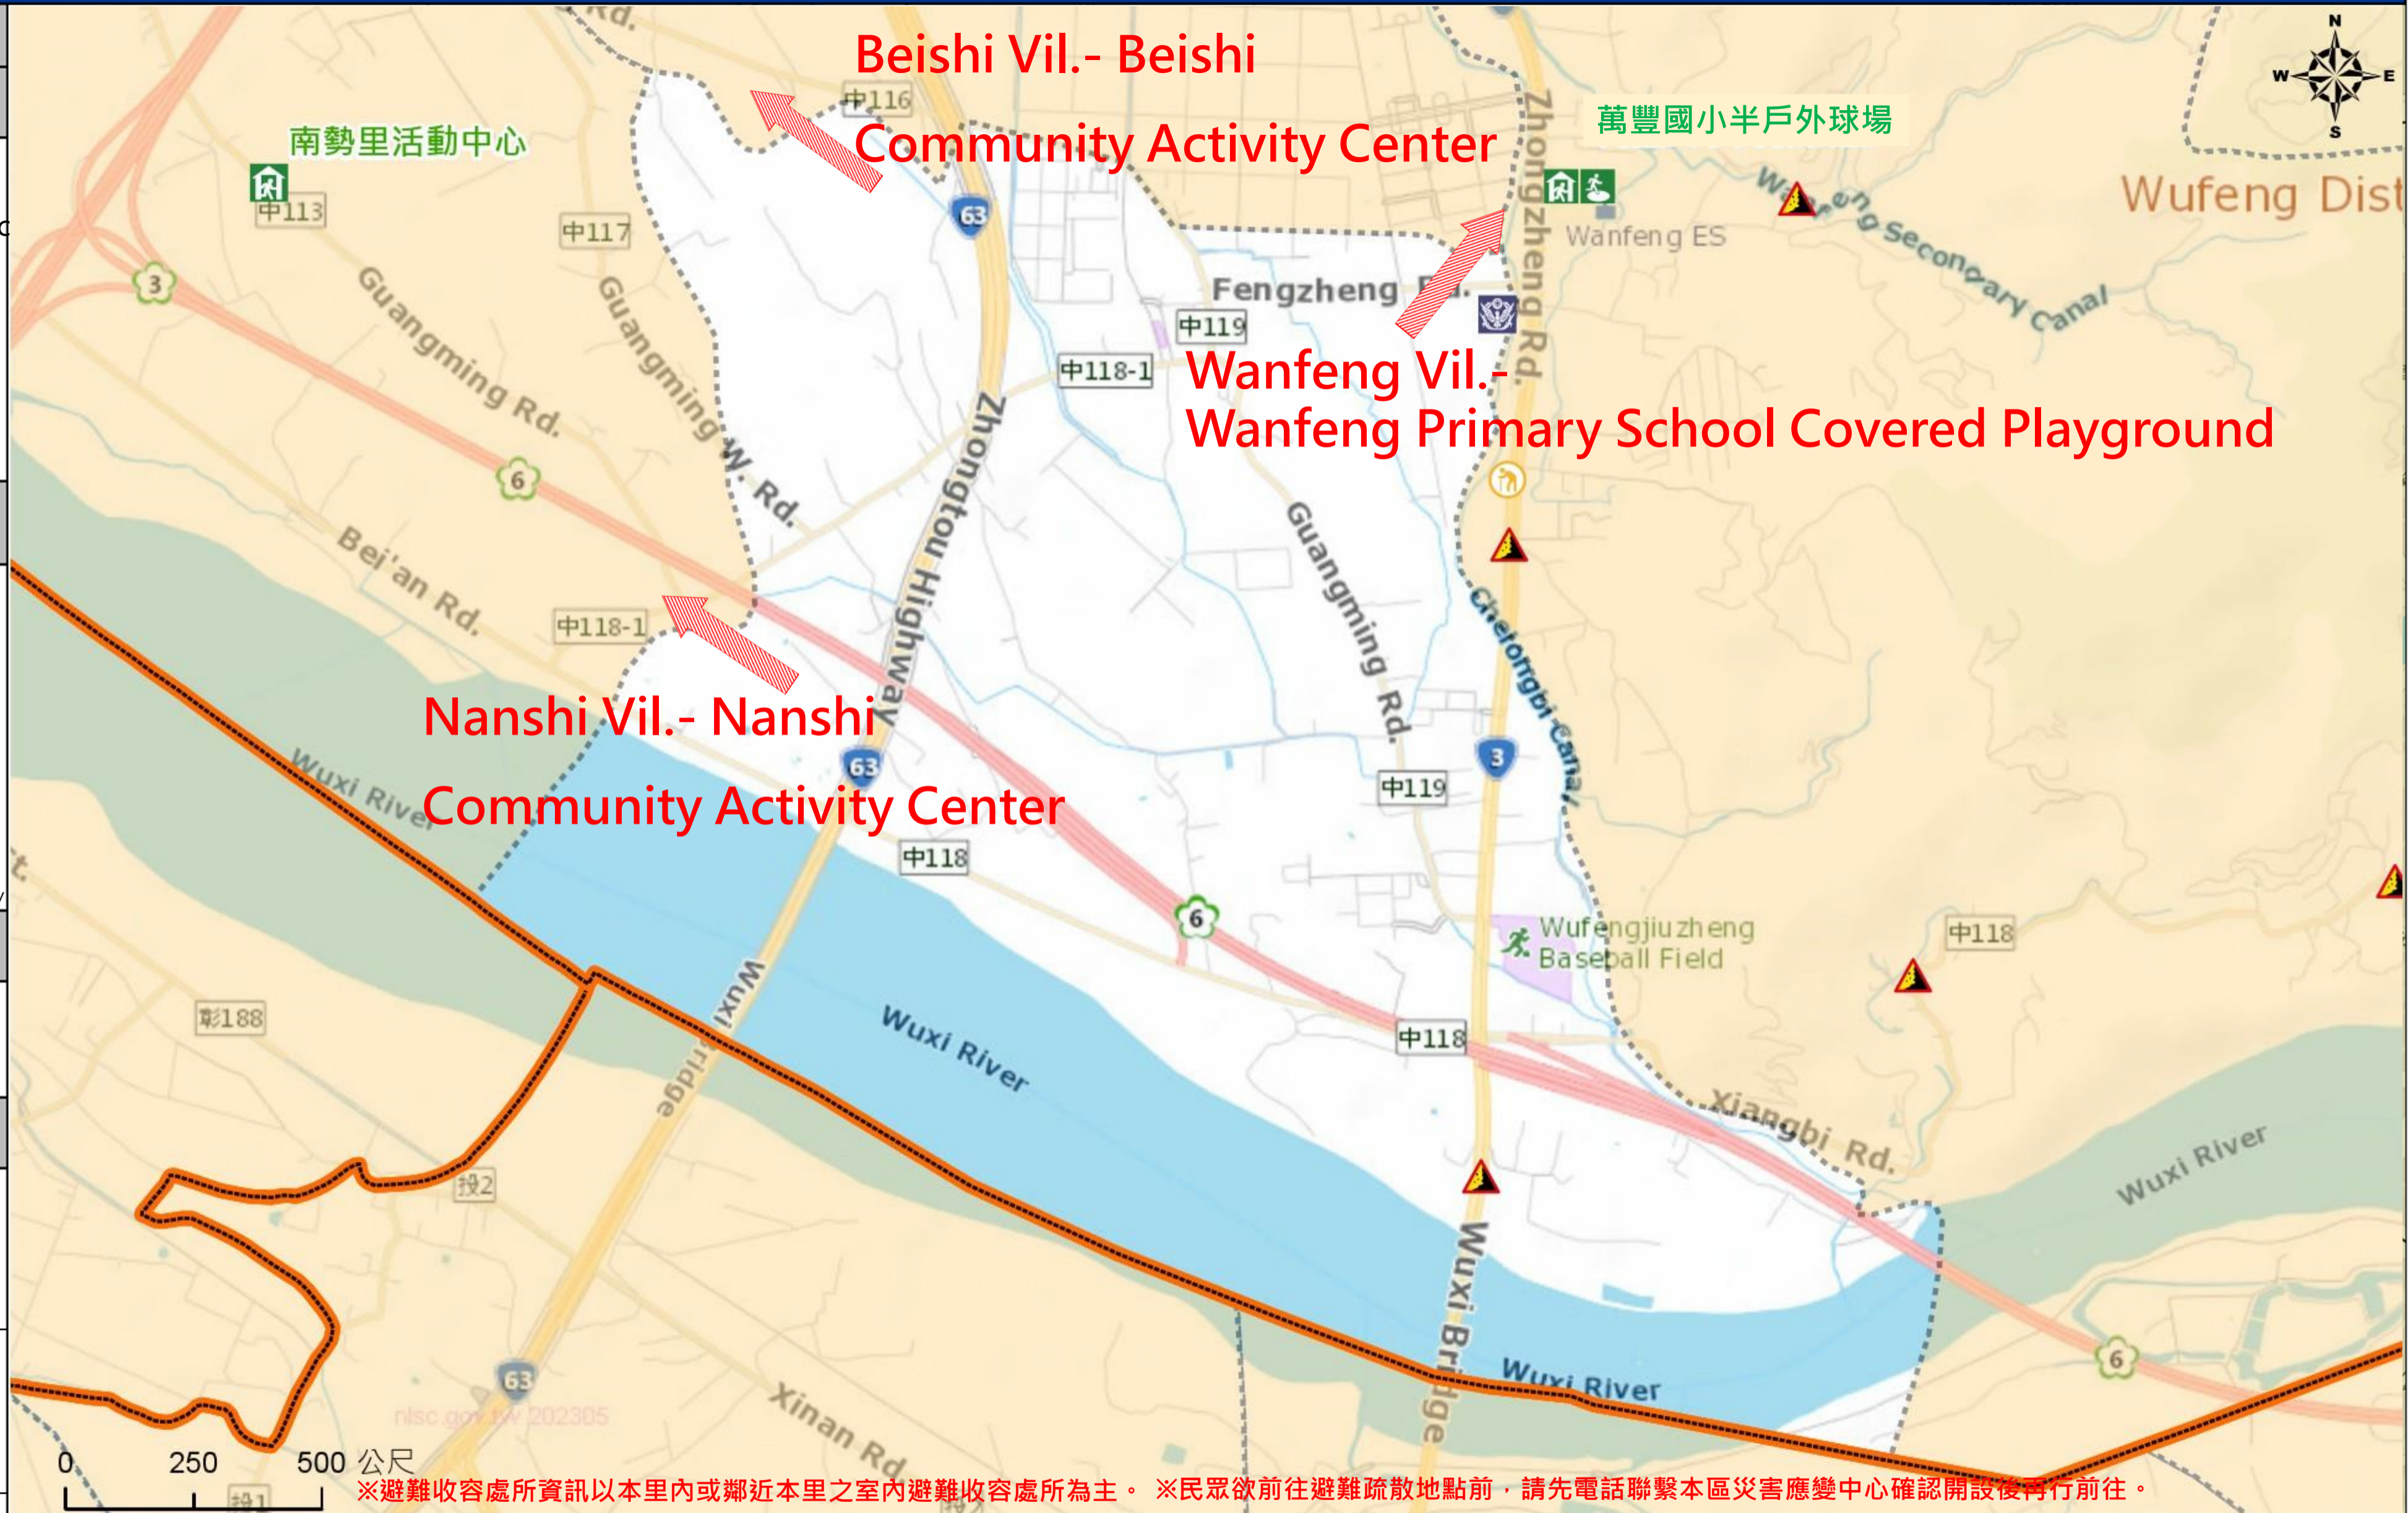

防災資訊表 Information Table
災害通報單位 Notification Unit
臺中市災害應變中心 Taichung EOC 04-23811119#567 霧峰區災害應變中心 Wufeng District EOC 04-23397128 警察局霧峰分局 Police Department 04-23302139 消防局霧峰分隊 Fire Department 04-23393053 1999臺中市民一碼通 Citizen Helpline 1999

防災資訊網站
Emergency Information website

經濟部水利署防災資訊服務網
Water Resources Agency, Ministry of Economic Affairs
<https://fhy.wra.gov.tw/fhyv2/>

行政院農委會土石流防災資訊網
Debris Flow Disaster Prevention Information
<https://246.swcb.gov.tw/>

NCDR災害情資網
National Science and Technology Center for Disaster Reduction
<https://ceodss.ncdr.nat.gov.tw/>

臺中市政府水利局防災資訊網
Water Resources Bureau of Taichung City Government
<https://wrbeochi.taichung.gov.tw/TCSAFE/>

緊急聯絡人
Emergency Contact person

里長 Chief of Jiuzheng Vil.
張國財 CHANG,KUO-TSAI
電話 Tel. : (04)23337903
手機 Phone Number : 0922-933536

避難收容處所
Evacuation Shelter

名稱(Name) : Beishi Community Activity Center
地址(add.) : No. 7, Ln. 571, Dingtai Rd.
聯絡電話(Tel.) : 04-23393521
容納人數(Capacity) : 35 人(people)

名稱(Name) : Nanshi Community Activity Center
地址(add.) : No. 280-3, Guangming Rd.
聯絡電話(Tel.) : 04-23329371
容納人數(Capacity) : 50 人(people)

名稱(Name) : Wanfeng Primary School Covered Playground
地址(add.) : No. 224, Zhongzheng Rd
聯絡電話(Tel.) : 04-23393417#832
容納人數(Capacity) : 150 人

直升機停機處
Heliport Info

名稱 :
轄區分隊(電話) :

霧峰區區公所2023年8月製作
Made in Aug 2023 by Wufeng District, Taichung City

※避難收容處所資訊以本里內或鄰近本里之室內避難收容處所為主。 ※民眾欲前往避難疏散地點前，請先電話聯繫本區災害應變中心確認開設後再行前往。

圖例 legend	防災 Disaster	道路 Road		設施 Facilities			界線 Administrative boundary	
		避難疏散方向 Evacuation route	一般道路 Road	省道 Provincial Road	室外避難處所 Outdoor Shelter	室內避難處所 Indoor Shelter	民生物資儲備處所 Material reserve	區行政界線 District level
	歷史淹水點位 History Flooding Point	縣道 County highway	快速道路 Expressway	醫療機構 Medical Facility	警察單位 Police Department	消防單位 Fire Department	里行政界線 Village level	
	歷史坡地災害 History slope point	國道 Highway	臺灣鐵路 TRA	社福機構(身障) Disabled Persons	社福機構(老人) Elderly welfare institution	社福機構(兒少) Children welfare	臺中市市民防災手冊 Taichung Citizen Disaster Prevention Guide	
		臺灣高鐵 THSR	台中捷運 TMRT	一般護理之家 Nursing Home	災害應變中心 Emergency Operation Center	直升機停機處 Heliport