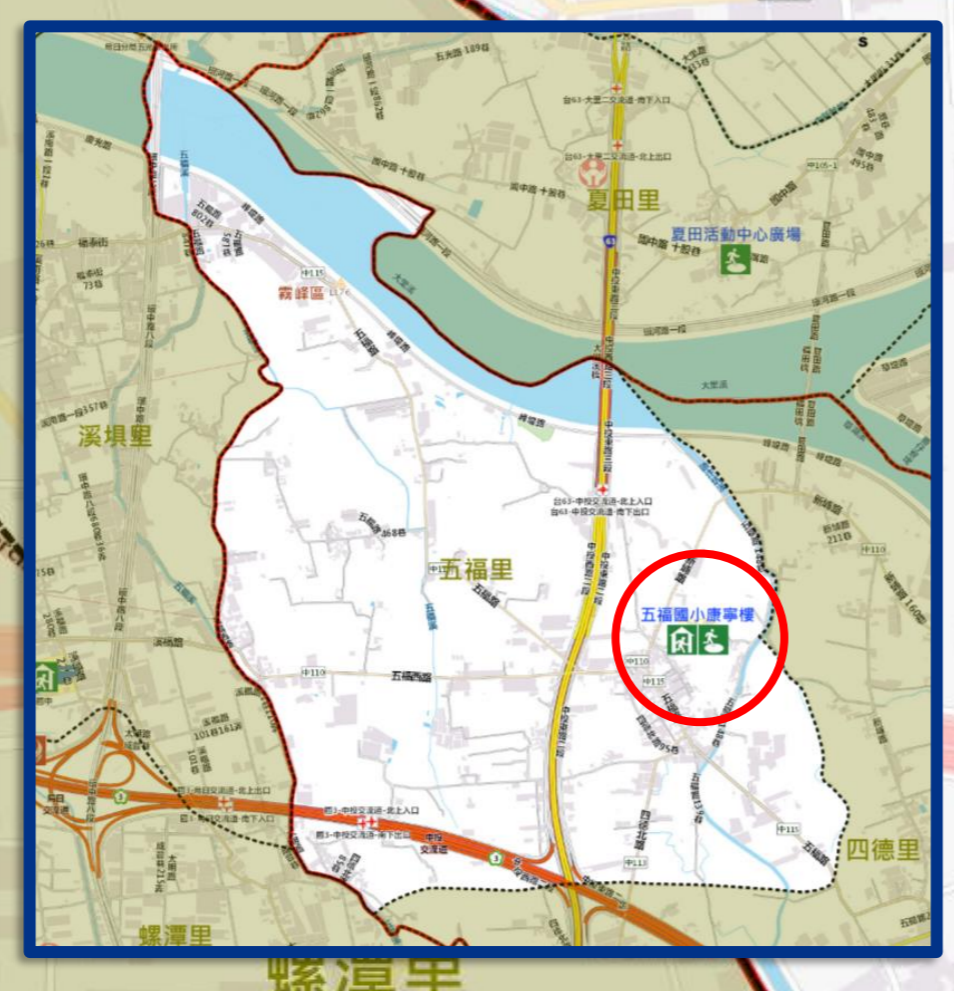

防災資訊表 Information Table
災害通報單位 Notification Unit
臺中市災害應變中心 Taichung EOC 04-23811119#567 霧峰區災害應變中心 Wufeng District EOC 04-23397128 警察局霧峰分局 Police Department 04-23302139 消防局霧峰分隊 Fire Bureau 04-23393053 1999臺中市民一碼通 Citizen Helpline 1999
防災資訊網站 Emergency Information website
 經濟部水利署防災資訊服務網 Water Resources Agency, Ministry of Economic Affairs http://fhy2.wra.gov.tw/  行政院農委會土石流防災資訊網 Debris Flow Disaster Prevention Information http://246.swcb.gov.tw/  NCDR災害情資網 National Science and Technology Center for Disaster Reduction http://ceocdss.ncdr.nat.gov.tw/  臺中市政府水利局防災資訊網 Water Resources Bureau of Taichung City Government https://wrbeochi.taichung.gov.tw/TCSAFEp/
緊急聯絡人 Emergency Contact person
里長：陳岳彬 Chief of Wufu Vil. : CHEN,YUE-BIN 電話 Tel : (04)23390969 手機 Phone Number : 0910-160629
避難收容處所 Emergency Shelter
名稱：五福國小康寧樓   地址：霧峰區五福里新埔路239號 聯絡人：許智為 聯絡電話：04-23397128#530 管理人：林柏翰 聯絡電話：04-23396119#606 收容面積：300平方公尺 容納人數：75人

直升機停機處 Heliport Info
名稱： 轄區分隊(電話)：
霧峰區公所2020年6月製作 Made in Jun 2020 by Wufeng District, Taichung City

※避難收容處所資訊以本里內或鄰近本里之室內避難收容處所為主。
※民眾欲前往避難疏散地點前，請先電話聯繫本區災害應變中心確認開設後再行前往。

圖例 legend	防災 Disaster	道路 Road		設施 Facilities			界線 Administrative boundary
	 避難疏散方向 Evacuation route	 一般道路 Road	 省道 Provincial Road	 室外避難處所 Shelter	 室內避難處所 Shelter	 民生物資儲備處所 Material reserve	 區行政界線 District level
 歷史淹水點位 History Flooding Point	 縣道 County highway	 快速道路 Expressway	 醫療機構 Hospital	 警察單位 Police station	 消防單位 Fire agency	 里行政界線 Village level	
 歷史坡地災害 History slope point	 國道 Highway	 臺灣鐵路 TRA	 社福機構(身障) Disabled Persons	 社福機構(老人) Elderly welfare institution	 社福機構(兒少) Children welfare		
	 臺灣高鐵 THSR		 一般護理之家 Nursing Home	 災害應變中心 Emergency Operation Center	 直升機停機處 Heliport		