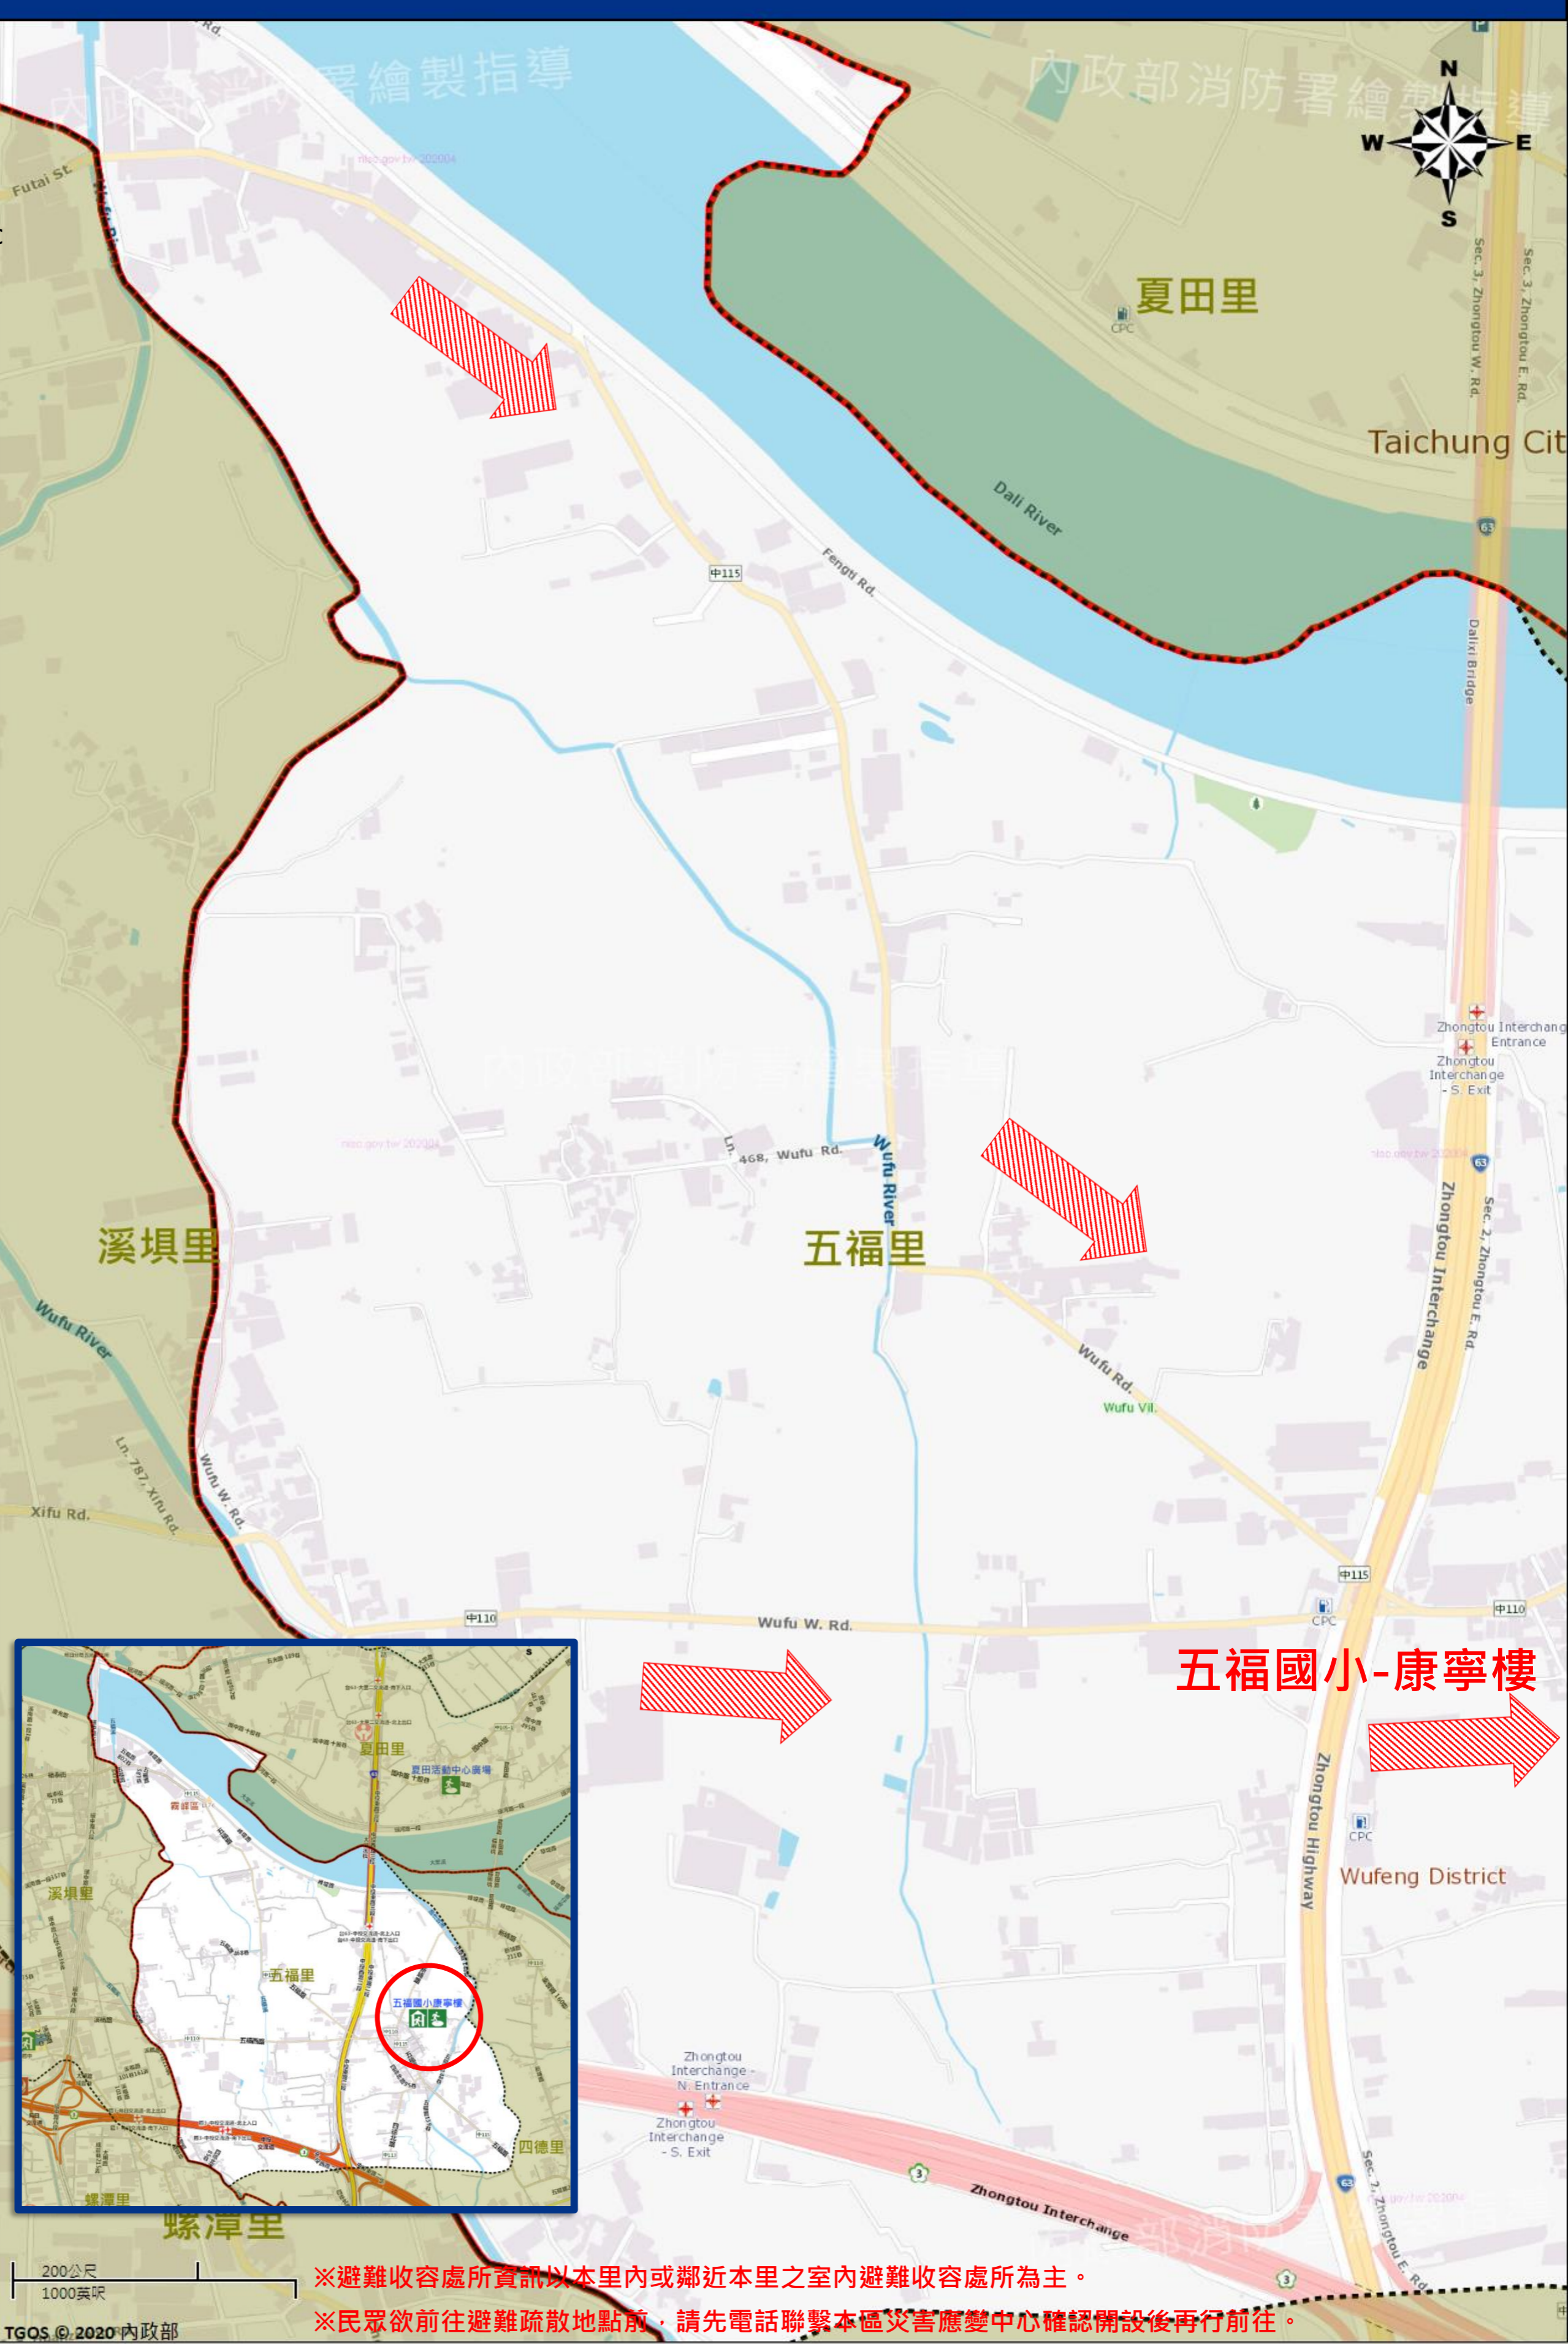

防災資訊表 Information Table
災害通報單位 Notification Unit
臺中市災害應變中心 Taichung EOC 04-23811119#567 霧峰區災害應變中心 Wufeng District EOC 04-23397128 警察局霧峰分局 Police Department 04-23302139 消防局霧峰分隊 Fire Bureau 04-23393053 1999臺中市民一碼通 Citizen Helpline 1999
防災資訊網站 Emergency Information website
 經濟部水利署防災資訊服務網 Water Resources Agency, Ministry of Economic Affairs http://fhy2.wra.gov.tw/  行政院農委會土石流防災資訊網 Debris Flow Disaster Prevention Information http://246.swcb.gov.tw/  NCDR災害情資網 National Science and Technology Center for Disaster Reduction http://ceocdss.ncdr.nat.gov.tw/  臺中市政府水利局防災資訊網 Water Resources Bureau of Taichung City Government https://wrbeochi.taichung.gov.tw/TCSAFEp/
緊急聯絡人 Emergency Contact person
里長：陳岳彬 Chief of Wufu Vil. : CHEN,YUE-BIN 電話 Tel : (04)23390969 手機 Phone Number : 0910-160629
避難收容處所 Emergency Shelter
名稱：五福國小康寧樓   地址：霧峰區五福里新埔路239號 聯絡人：許智為 聯絡電話：04-23397128#530 管理人：林柏翰 聯絡電話：04-23396119#606 收容面積：300平方公尺 容納人數：75人

直升機停機處 Heliport Info
名稱： 轄區分隊(電話)：
霧峰區公所2020年6月製作 Made in Jun 2020 by Wufeng District, Taichung City

※避難收容處所資訊以本里內或鄰近本里之室內避難收容處所為主。
※民眾欲前往避難疏散地點前，請先電話聯繫本區災害應變中心確認開設後再行前往。

圖例 legend	防災 Disaster	道路 Road		設施 Facilities			界線 Administrative boundary
	 避難疏散方向 Evacuation route	 一般道路 Road	 省道 Provincial Road	 室外避難處所 Shelter	 室內避難處所 Shelter	 民生物資儲備處所 Material reserve	 區行政界線 District level
 歷史淹水點位 History Flooding Point	 縣道 County highway	 快速道路 Expressway	 醫療機構 Hospital	 警察單位 Police station	 消防單位 Fire agency	 里行政界線 Village level	
 歷史坡地災害 History slope point	 國道 Highway	 臺灣鐵路 TRA	 社福機構(身障) Disabled Persons	 社福機構(老人) Elderly welfare institution	 社福機構(兒少) Children welfare		
	 臺灣高鐵 THSR		 一般護理之家 Nursing Home	 災害應變中心 Emergency Operation Center	 直升機停機處 Heliport		