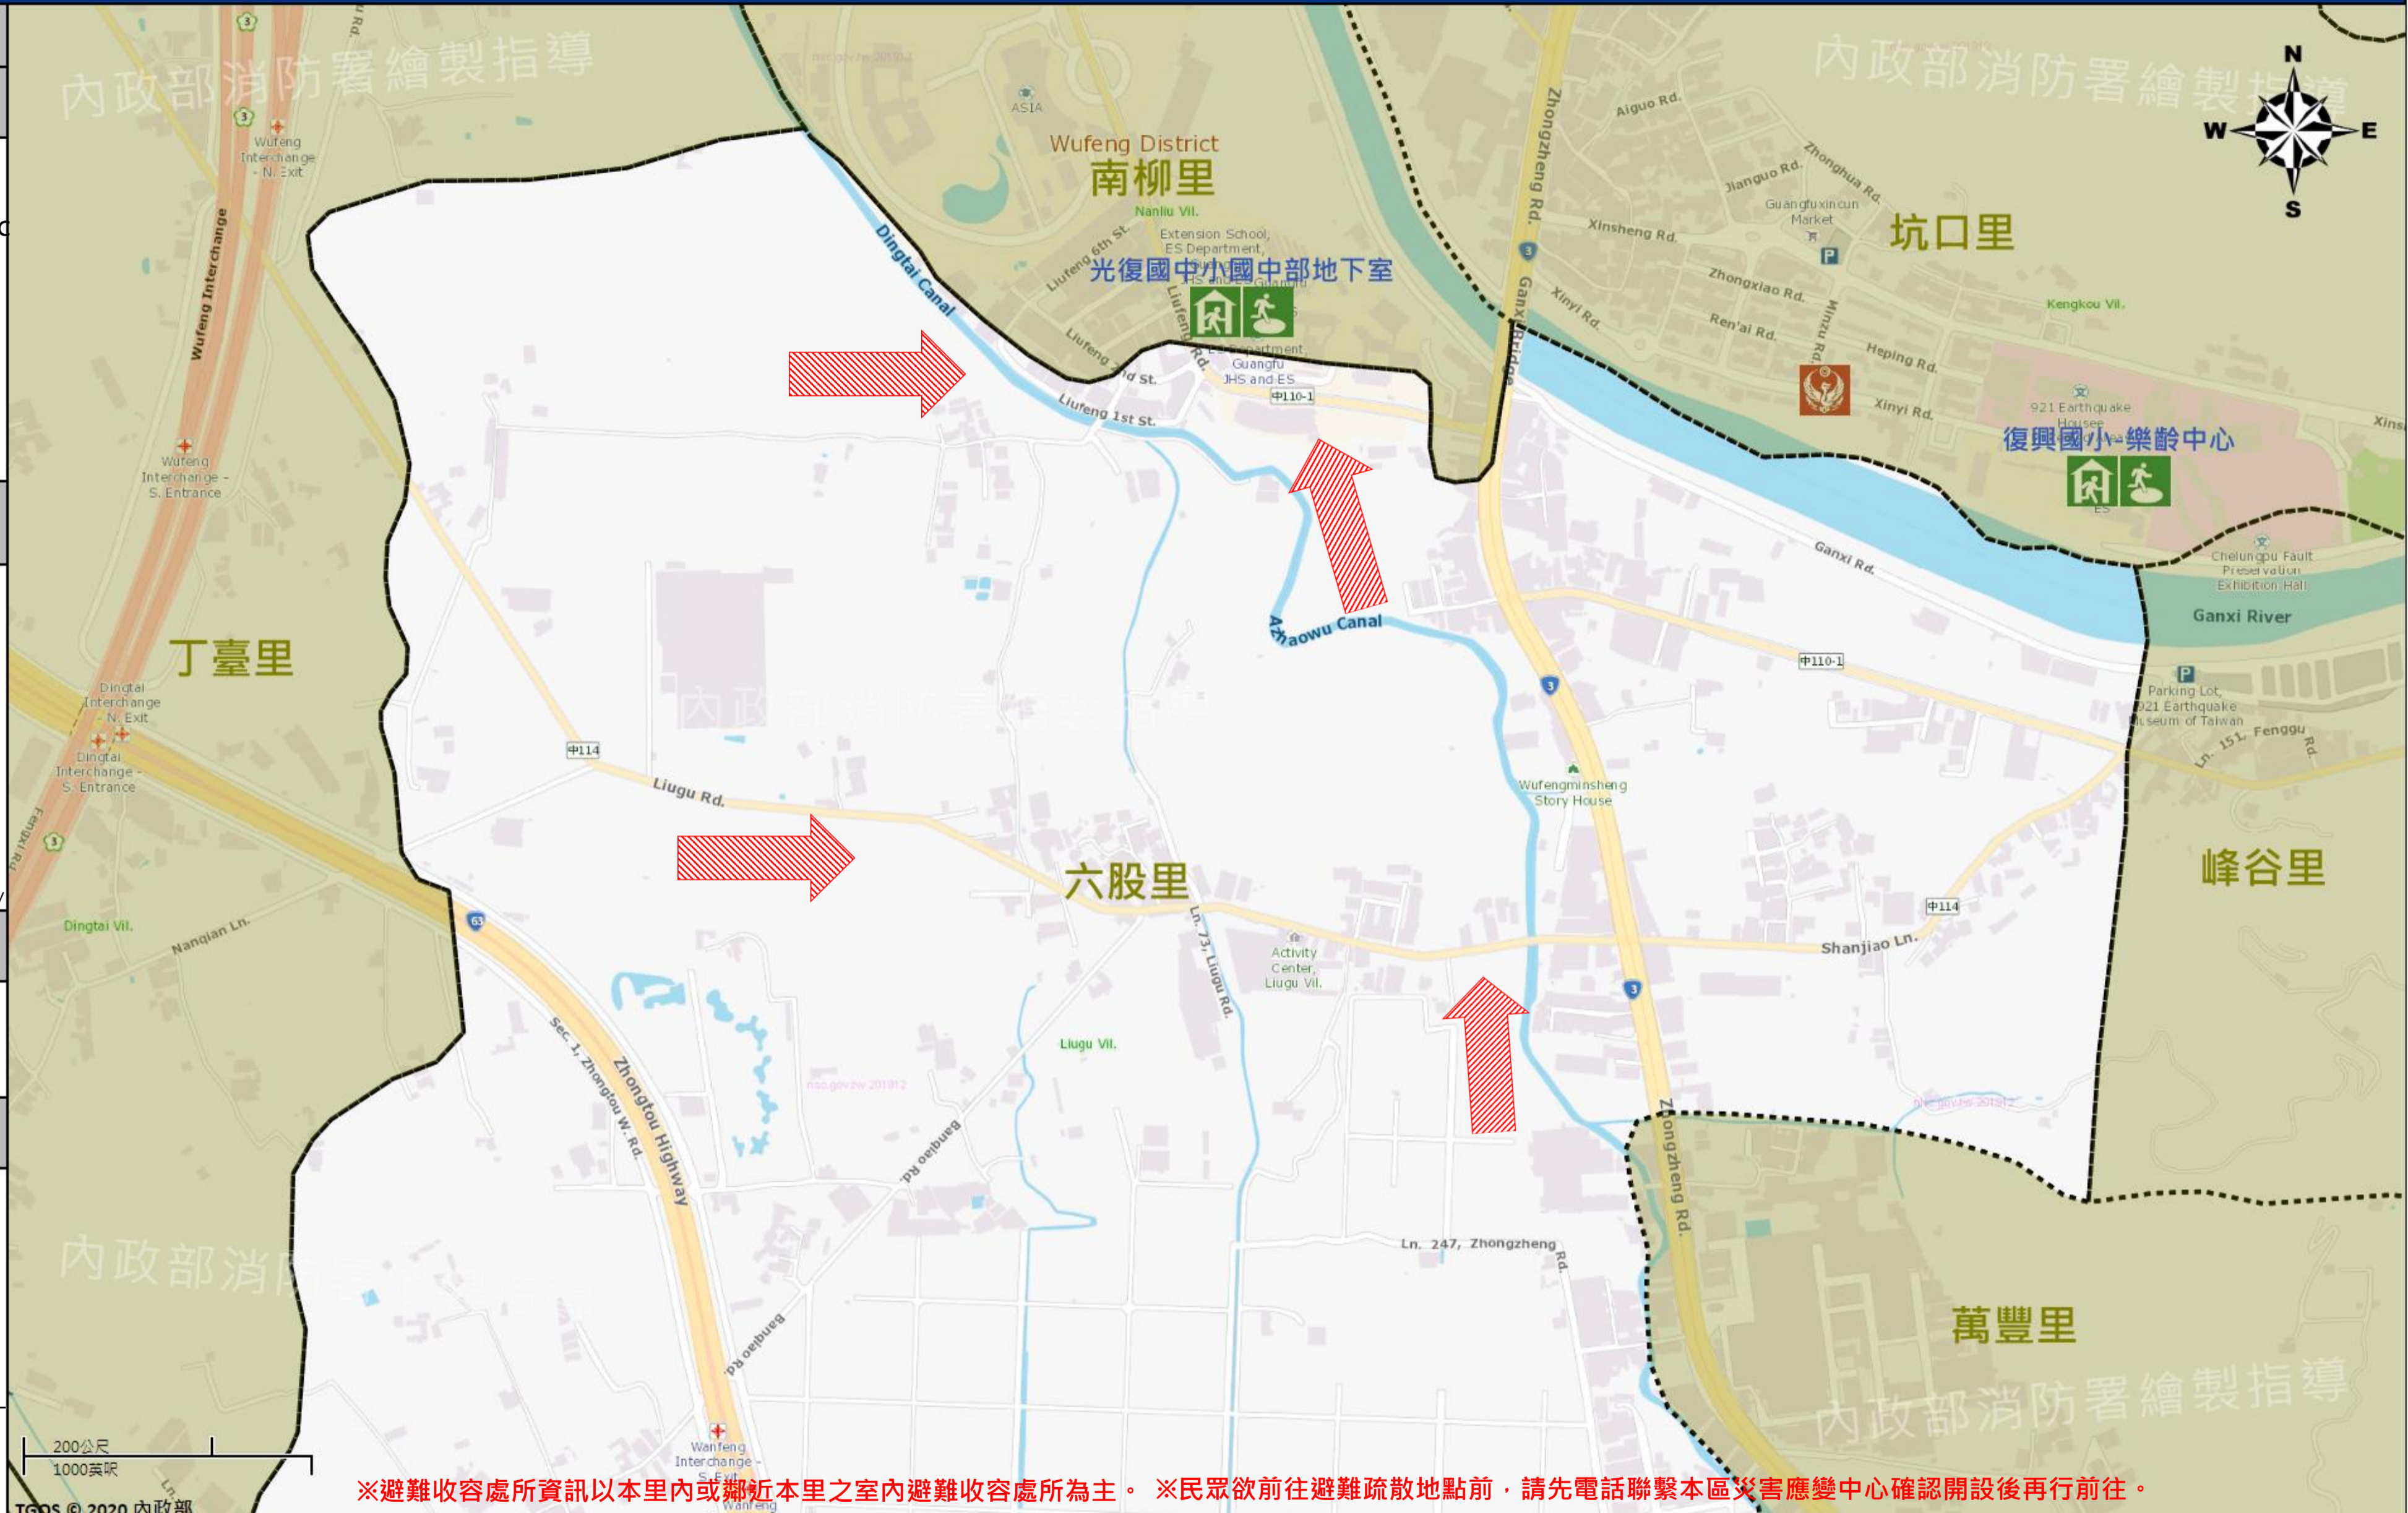

臺中市霧峰區六股里簡易疏散避難地圖 Liugu Vil., Wufeng District, Taichung City Simple Evacuation Map No.6602600-017(1/2)

防災資訊表
Information Table

災害通報單位
Notification Unit

臺中市災害應變中心 Taichung EOC
04-23811119#567

霧峰區災害應變中心 Wufeng District EOC
04-23397128

警察局霧峰分局 Police Department
04-23302139

消防局霧峰分隊 Fire Bureau
04-23393053

1999臺中市民一碼通 Citizen Helpline
1999

防災資訊網站
Emergency Information website

- 經濟部水利署防災資訊服務網
  Water Resources Agency, Ministry of Economic Affairs
  <http://fhy2.wra.gov.tw/>
- 行政院農委會土石流防災資訊網
  Debris Flow Disaster Prevention Information
  <http://246.swcb.gov.tw/>
- NCDR災害情資網
  National Science and Technology Center for Disaster Reduction
  <http://ceocdss.ncdr.nat.gov.tw/>
- 臺中市政府水利局防災資訊網
  Water Resources Bureau of Taichung City Government
  <https://wrbeochi.taichung.gov.tw/TCSAFE/>

緊急聯絡人
Emergency Contact person

里長：王原祥
Chief of Liugu Vil. : WANG,YUAN-SIANG
電話 Tel : (04)23305595
手機 Phone Number : 0932-580628

避難收容處所
Emergency Shelter

名稱：復興國小-樂齡中心 (水) (土) (震)
地址：霧峰區坑口里信義路50號
聯絡人：許智為
聯絡電話：04-23397128#530
管理人：劉建德
聯絡電話：04-23306075#688
收容面積：200平方公尺
容納人數：50人

名稱：光復國小中國中部地下室 (土) (震)
地址：霧峰區南柳里柳豐路535號
聯絡人：許智為
聯絡電話：04-23397128#530
管理人：蘇千榮
聯絡電話：04-23393141#31
收容面積：738平方公尺
容納人數：180人

直升機停機處
Heliport Info

名稱：光復國小
轄區分隊(電話)：霧峰分隊
(04-23393053)

霧峰區區公所2020年6月製作
Made in Jun 2020 by Wufeng District, Taichung City

※避難收容處所資訊以本里內或鄰近本里之室內避難收容處所為主。※民眾欲前往避難疏散地點前，請先電話聯繫本區災害應變中心確認開設後再行前往。

圖例 legend	防災 Disaster	道路 Road			設施 Facilities			界線 Administrative boundary
		避難疏散方向 Evacuation route	一般道路 Road	省道 Provincial Road	室外避難處所 Shelter	室內避難處所 Shelter	民生物資儲備處所 Material reserve	區行政界線 District level
	歷史淹水點位 History Flooding Point	縣道 County highway	快速道路 Expressway	醫療機構 Hospital	警察單位 Police station	消防單位 Fire agency	里行政界線 Village level	
	歷史坡地災害 History slope point	國道 Highway	臺灣鐵路 TRA	社福機構(身障) Disabled Persons	社福機構(老人) Elderly welfare institution	社福機構(兒少) Children welfare		
		臺灣高鐵 THSR		一般護理之家 Nursing Home	災害應變中心 Emergency Operation Center	直升機停機處 Heliport