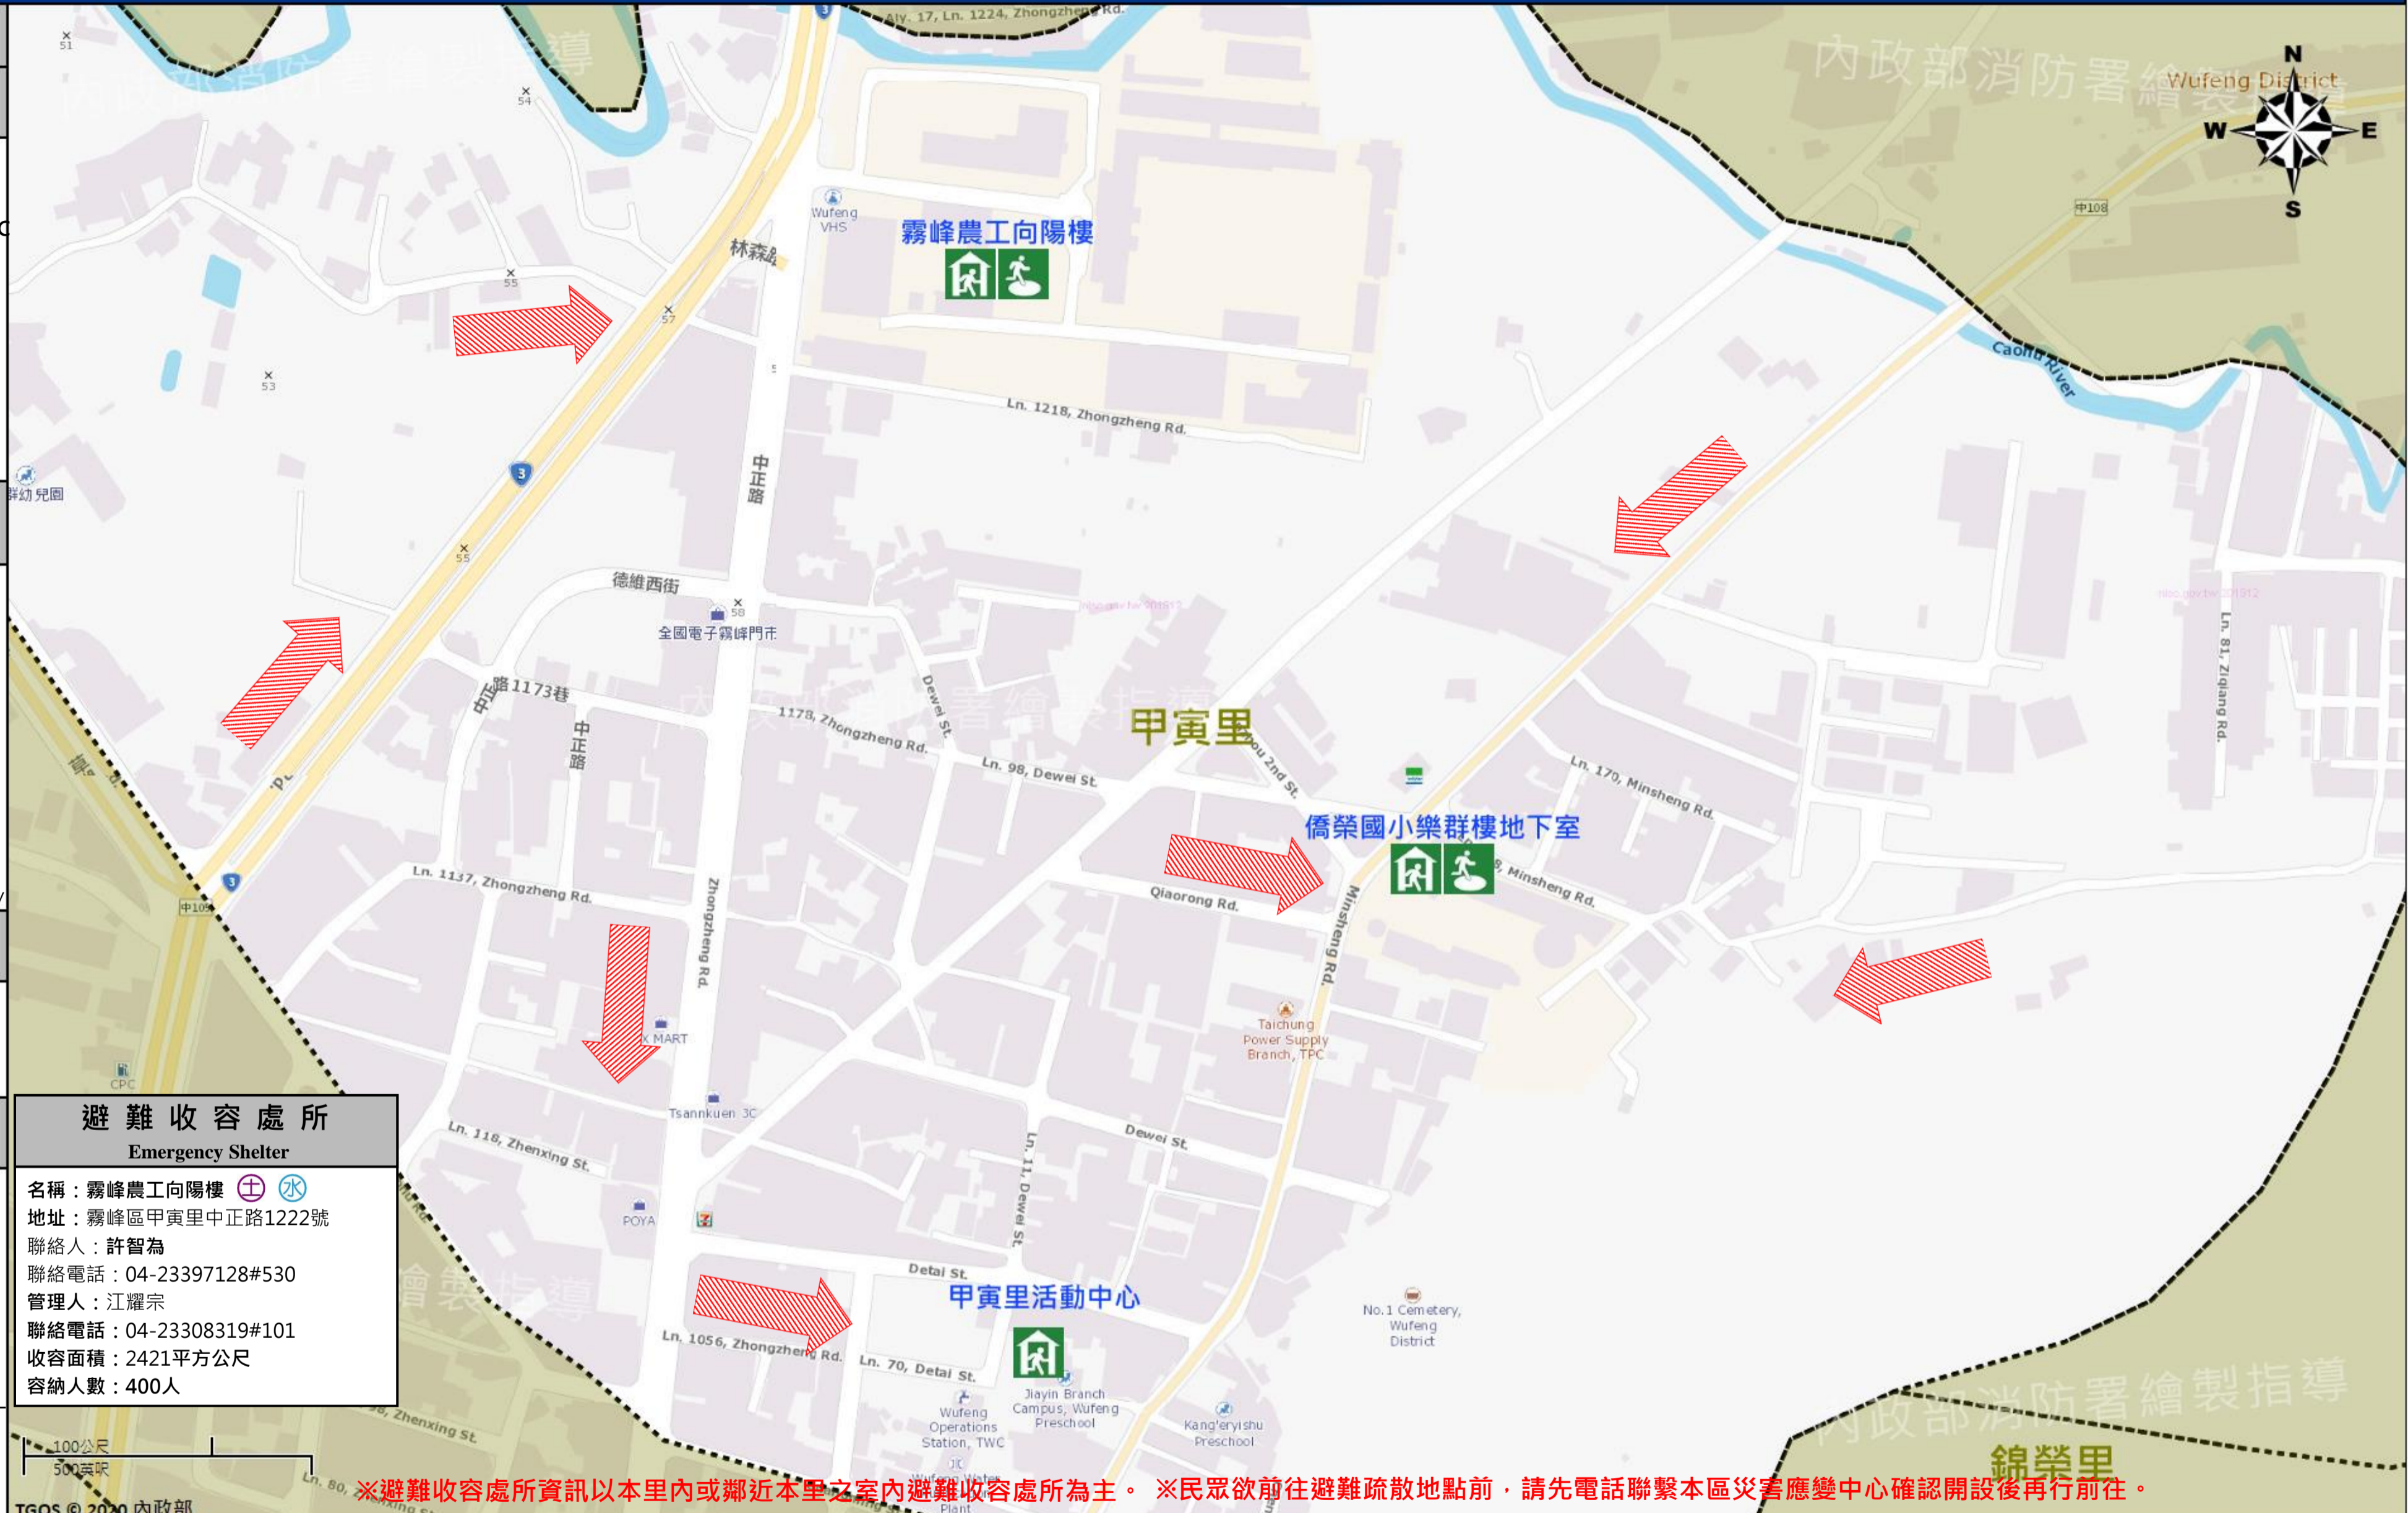

# 臺中市霧峰區甲寅里簡易疏散避難地圖 Jiayin Vil., Wufeng District, Taichung City Simple Evacuation Map No.6602600-003(1/1)

<b>防災資訊表</b> Information Table
<b>災害通報單位</b> Notification Unit
臺中市災害應變中心 Taichung EOC 04-23811119#567 霧峰區災害應變中心 Wufeng District EOC 04-23397128 警察局霧峰分局 Police Department 04-23302139 消防局霧峰分隊 Fire Bureau 04-23393053 1999臺中市民一碼通 Citizen Helpline 1999

<b>防災資訊網站</b> Emergency Information website
 經濟部水利署防災資訊服務網 Water Resources Agency, Ministry of Economic Affairs <a href="http://fhy2.wra.gov.tw/">http://fhy2.wra.gov.tw/</a>  行政院農委會土石流防災資訊網 Debris Flow Disaster Prevention Information <a href="http://246.swcb.gov.tw/">http://246.swcb.gov.tw/</a>  NCDR災害情資網 National Science and Technology Center for Disaster Reduction <a href="http://ceodss.ncdr.nat.gov.tw/">http://ceodss.ncdr.nat.gov.tw/</a>  臺中市政府水利局防災資訊網 Water Resources Bureau of Taichung City Government <a href="https://wrbeochi.taichung.gov.tw/TCSAFE/">https://wrbeochi.taichung.gov.tw/TCSAFE/</a>

圖例 legend	<b>防災 Disaster</b>	<b>道路 Road</b>			<b>設施 Facilities</b>			<b>界線 Administrative boundary</b>
	 避難疏散方向 Evacuation route	 一般道路 Road	 省道 Provincial Road	 室外避難處所 Shelter	 室內避難處所 Shelter	 民生物資儲備處所 Material reserve	 區行政界線 District level	
	 歷史淹水點位 History Flooding Point	 縣道 County highway	 快速道路 Expressway	 醫療機構 Hospital	 警察單位 Police station	 消防單位 Fire agency	 里行政界線 Village level	
	 歷史坡地災害 History slope point	 國道 Highway	 臺灣鐵路 TRA	 社福機構(身障) Disabled Persons	 社福機構(老人) Elderly welfare institution	 社福機構(兒少) Children welfare		
	 臺灣高鐵 THSR		 一般護理之家 Nursing Home	 災害應變中心 Emergency Operation Center	 直升機停機處 Heliport			