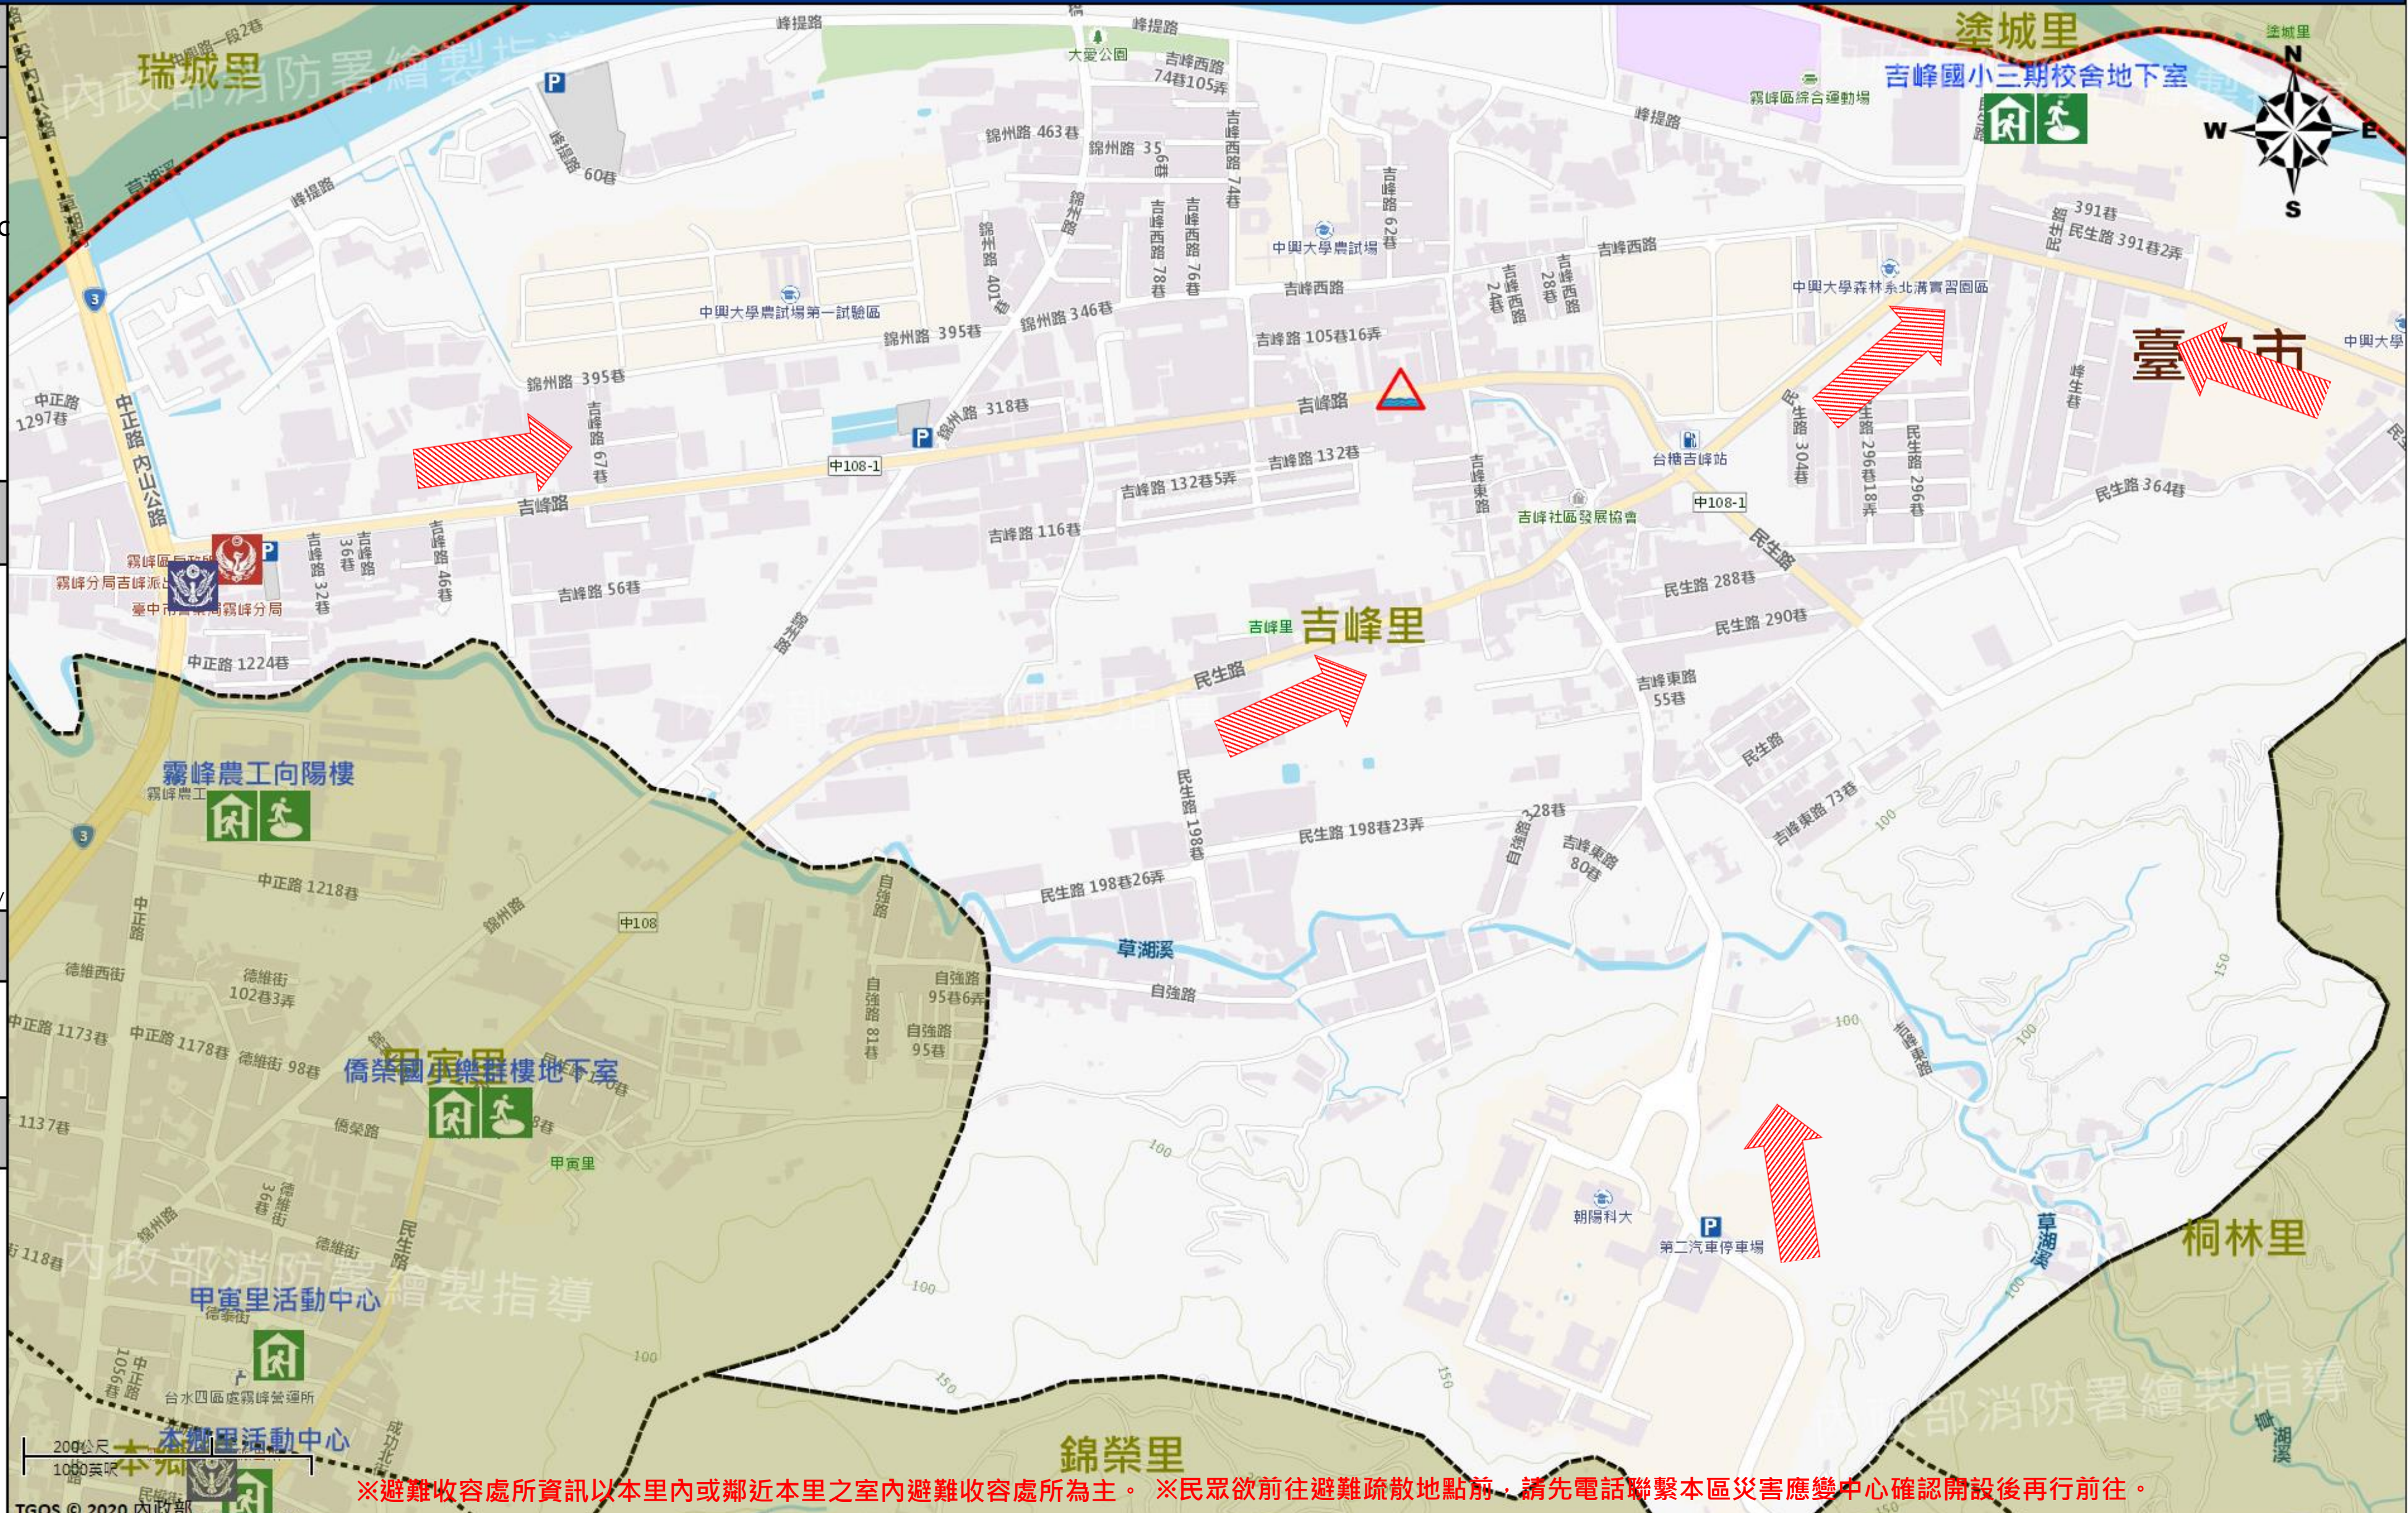

臺中市霧峰區吉峰里簡易疏散避難地圖 Jifeng Vil., Wufeng District, Taichung City Simple Evacuation Map No.6602600-002(1/1)

防災資訊表
Information Table

災害通報單位
Notification Unit

臺中市災害應變中心 Taichung EOC
04-23811119#567

霧峰區災害應變中心 Wufeng District EOC
04-23397128

緊急聯絡人
Emergency Contact person

里長：林政逸
Chief of Jifeng Vil. : LIN, JHENG-YI
電話 Tel : (04)23309195
手機 Phone Number : 0937-765222

避難收容處所
Emergency Shelter

名稱：吉峰國小三期校舍地下室
地址：霧峰區吉峰里民生路349號
聯絡人：許智為
聯絡電話：04-23397128#530
管理人：陳禾青
聯絡電話：04-23300893#820
收容面積：684平方公尺
容納人數：170人

直升機停機處
Heliport Info

名稱：霧峰農工
轄區分隊(電話)：霧峰分隊
(04-23393053)

霧峰區區公所2020年6月製作
Made in Jun 2020 by Wufeng District, Taichung City

※避難收容處所資訊以本里內或鄰近本里之室內避難收容處所為主。※民眾欲前往避難疏散地點前，請先電話聯繫本區災害應變中心確認開設後再行前往。

圖例 legend	防災 Disaster	道路 Road	設施 Facilities	界線 Administrative boundary
	避難疏散方向 Evacuation route	一般道路 Road	室外避難處所 Shelter	區行政界線 District level
	歷史淹水點位 History Flooding Point	縣道 County highway	醫療機構 Hospital	里行政界線 Village level
	歷史坡地災害 History slope point	國道 Highway	社福機構(身障) Disabled Persons	
		省道 Provincial Road	社福機構(老人) Elderly welfare institution	
		快速道路 Expressway	警察單位 Police station	
		臺灣鐵路 TRA	消防單位 Fire agency	
		臺灣高鐵 THSR	社福機構(兒少) Children welfare	
			一般護理之家 Nursing Home	
			災害應變中心 Emergency Operation Center	
			直升機停機處 Heliport	