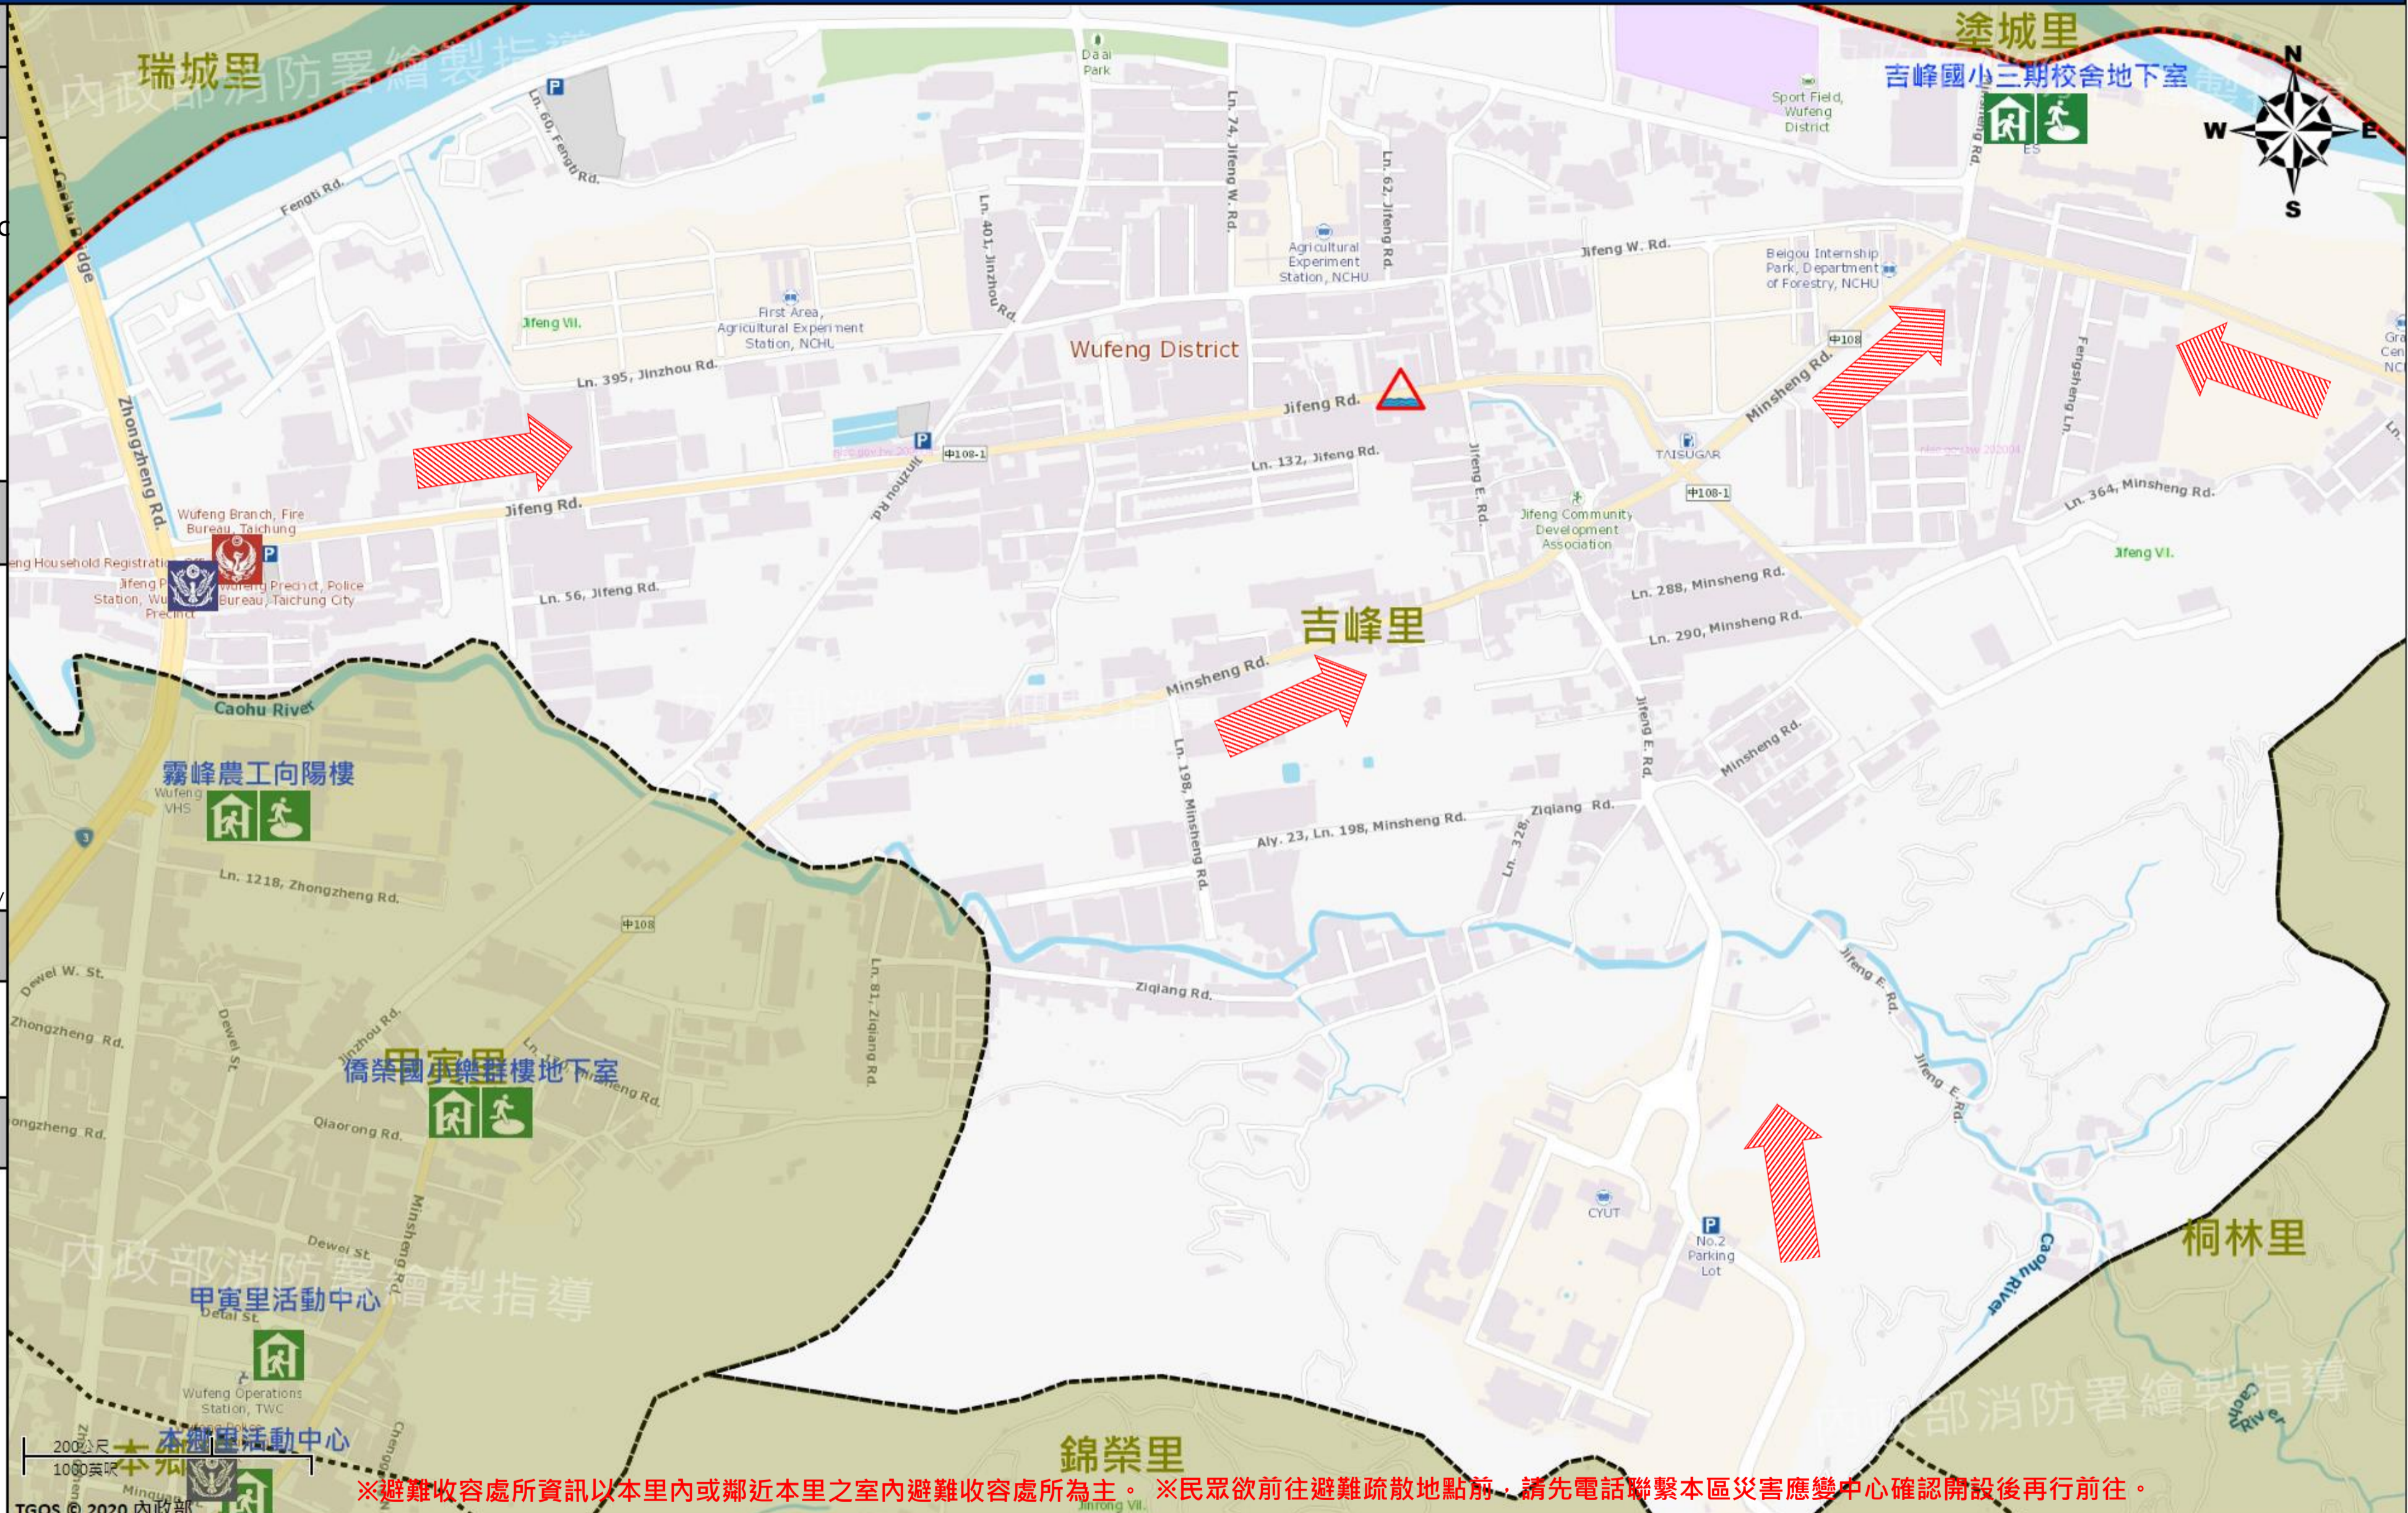

臺中市霧峰區吉峰里簡易疏散避難地圖 Jifeng Vil., Wufeng District, Taichung City Simple Evacuation Map No.6602600-002(1/1)

防災資訊表
Information Table

災害通報單位
Notification Unit

臺中市災害應變中心 Taichung EOC
04-23811119#567

霧峰區災害應變中心 Wufeng District EOC
04-23397128

警察局霧峰分局 Police Department
04-23302139

消防局霧峰分隊 Fire Bureau
04-23393053

1999臺中市民一碼通 Citizen Helpline
1999

防災資訊網站
Emergency Information website

經濟部水利署防災資訊服務網
Water Resources Agency, Ministry of Economic Affairs
<http://fhy2.wra.gov.tw/>

行政院農委會土石流防災資訊網
Debris Flow Disaster Prevention Information
<http://246.swcb.gov.tw/>

NCDR災害情資網
National Science and Technology Center for Disaster Reduction
<http://ceodss.ncdr.nat.gov.tw/>

臺中市政府水利局防災資訊網
Water Resources Bureau of Taichung City Government
<https://wrbeochi.taichung.gov.tw/TCSAFE/>

緊急聯絡人
Emergency Contact person

里長：林政逸
Chief of Jifeng Vil. : LIN, JHENG-YI
電話 Tel : (04)23309195
手機 Phone Number : 0937-765222

避難收容處所
Emergency Shelter

名稱：吉峰國小三期校舍地下室
地址：霧峰區吉峰里民生路349號
聯絡人：許智為
聯絡電話：04-23397128#530
管理人：陳禾青
聯絡電話：04-23300893#820
收容面積：684平方公尺
容納人數：170人

直升機停機處
Heliport Info

名稱：霧峰農工
轄區分隊(電話)：霧峰分隊
(04-23393053)

霧峰區區公所2020年6月製作
Made in Jun 2020 by Wufeng District, Taichung City

※避難收容處所資訊以本里內或鄰近本里之室內避難收容處所為主。※民眾欲前往避難疏散地點前，請先電話聯繫本區災害應變中心確認開設後再行前往。

圖例 legend	防災 Disaster	道路 Road	設施 Facilities	界線 Administrative boundary
	避難疏散方向 Evacuation route	一般道路 Road	室外避難處所 Shelter	區行政界線 District level
	歷史淹水點位 History Flooding Point	縣道 County highway	醫療機構 Hospital	里行政界線 Village level
	歷史坡地災害 History slope point	國道 Highway	社福機構(身障) Disabled Persons	社福機構(老人) Elderly welfare institution
		臺灣鐵路 TRA	社福機構(兒少) Children welfare	直升機停機處 Heliport
		臺灣高鐵 THSR	一般護理之家 Nursing Home	災害應變中心 Emergency Operation Center