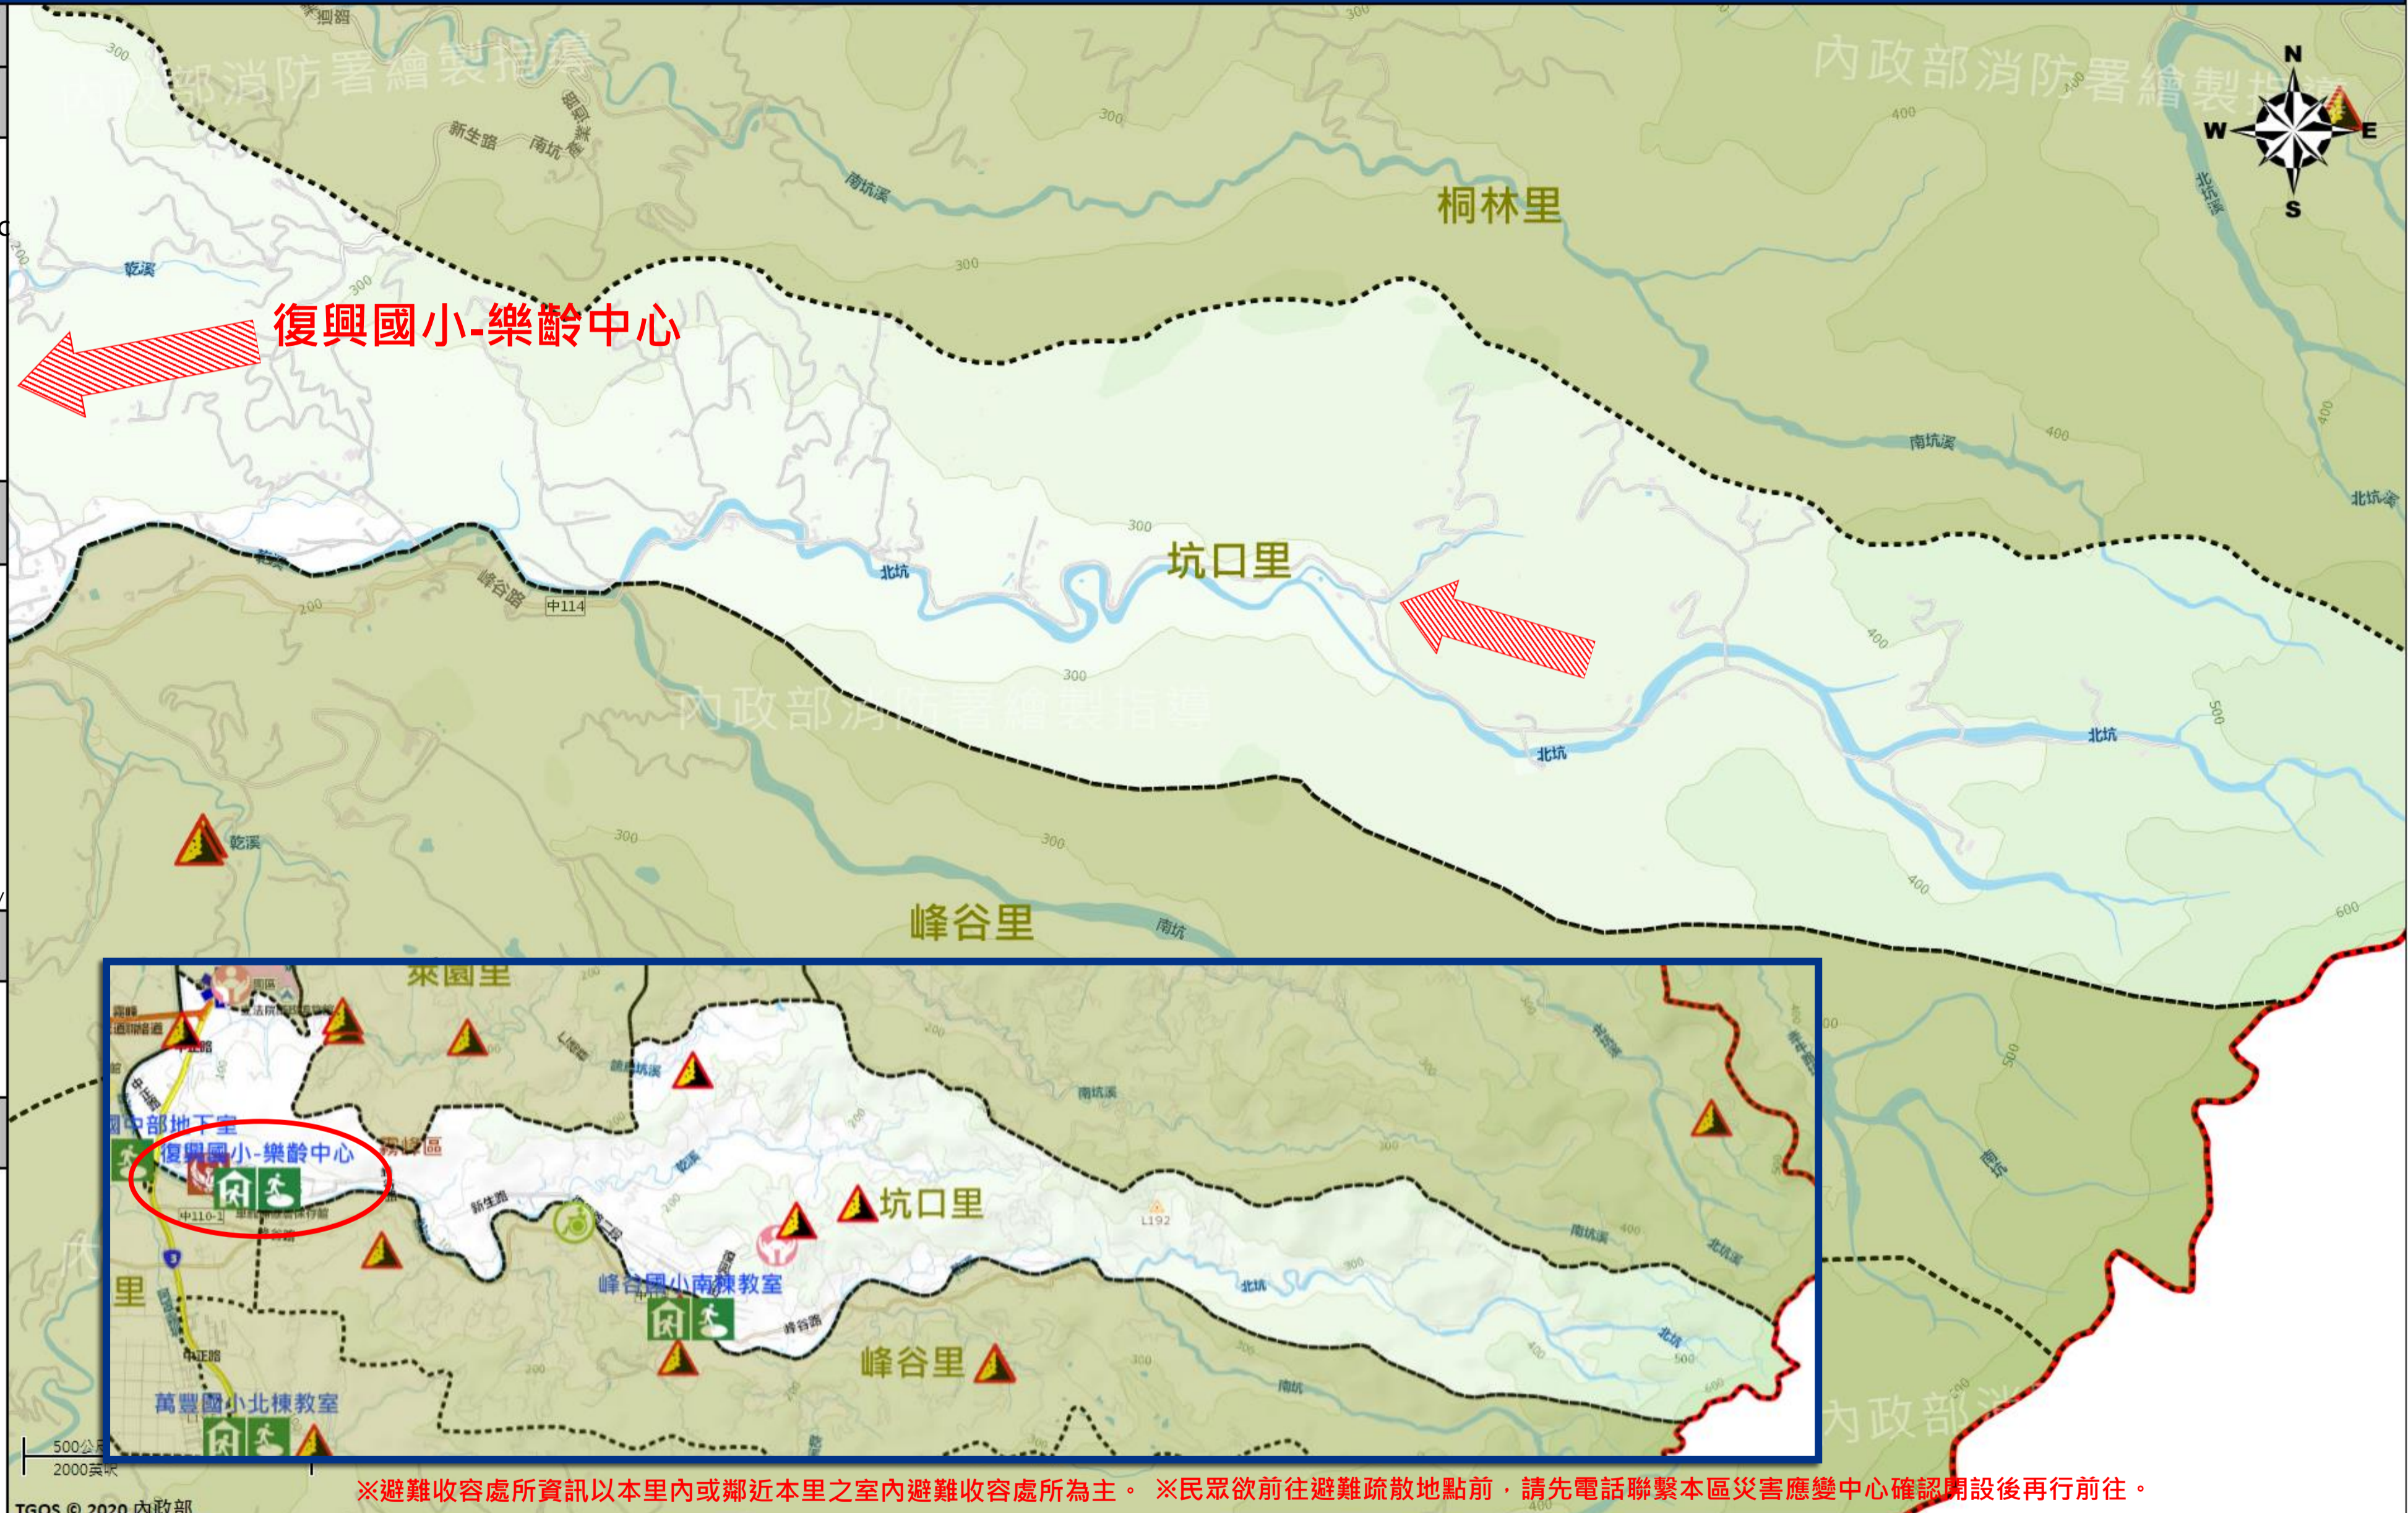

**直升機停機處**  
Heliport Info

**圖例**  
legend

霧峰區區公所2020年6月製作  
Made in Jun 2020 by Wufeng District, Taichung City

※避難收容處所資訊以本里內或鄰近本里之室內避難收容處所為主。※民眾欲前往避難疏散地點前，請先電話聯繫本區災害應變中心確認開設後再行前往。

防災 Disaster	道路 Road		設施 Facilities			界線 Administrative boundary
避難疏散方向 Evacuation route	一般道路 Road	省道 Provincial Road	室外避難處所 Shelter	室內避難處所 Shelter	民生物資儲備處所 Material reserve	區行政界線 District level
歷史淹水點位 History Flooding Point	縣道 County highway	快速道路 Expressway	醫療機構 Hospital	警察單位 Police station	消防單位 Fire agency	里行政界線 Village level
歷史坡地災害 History slope point	國道 Highway	臺灣鐵路 TRA	社福機構(身障) Disabled Persons	社福機構(老人) Elderly welfare institution	社福機構(兒少) Children welfare	
	臺灣高鐵 THSR		一般護理之家 Nursing Home	災害應變中心 Emergency Operation Center	直升機停機處 Heliport	