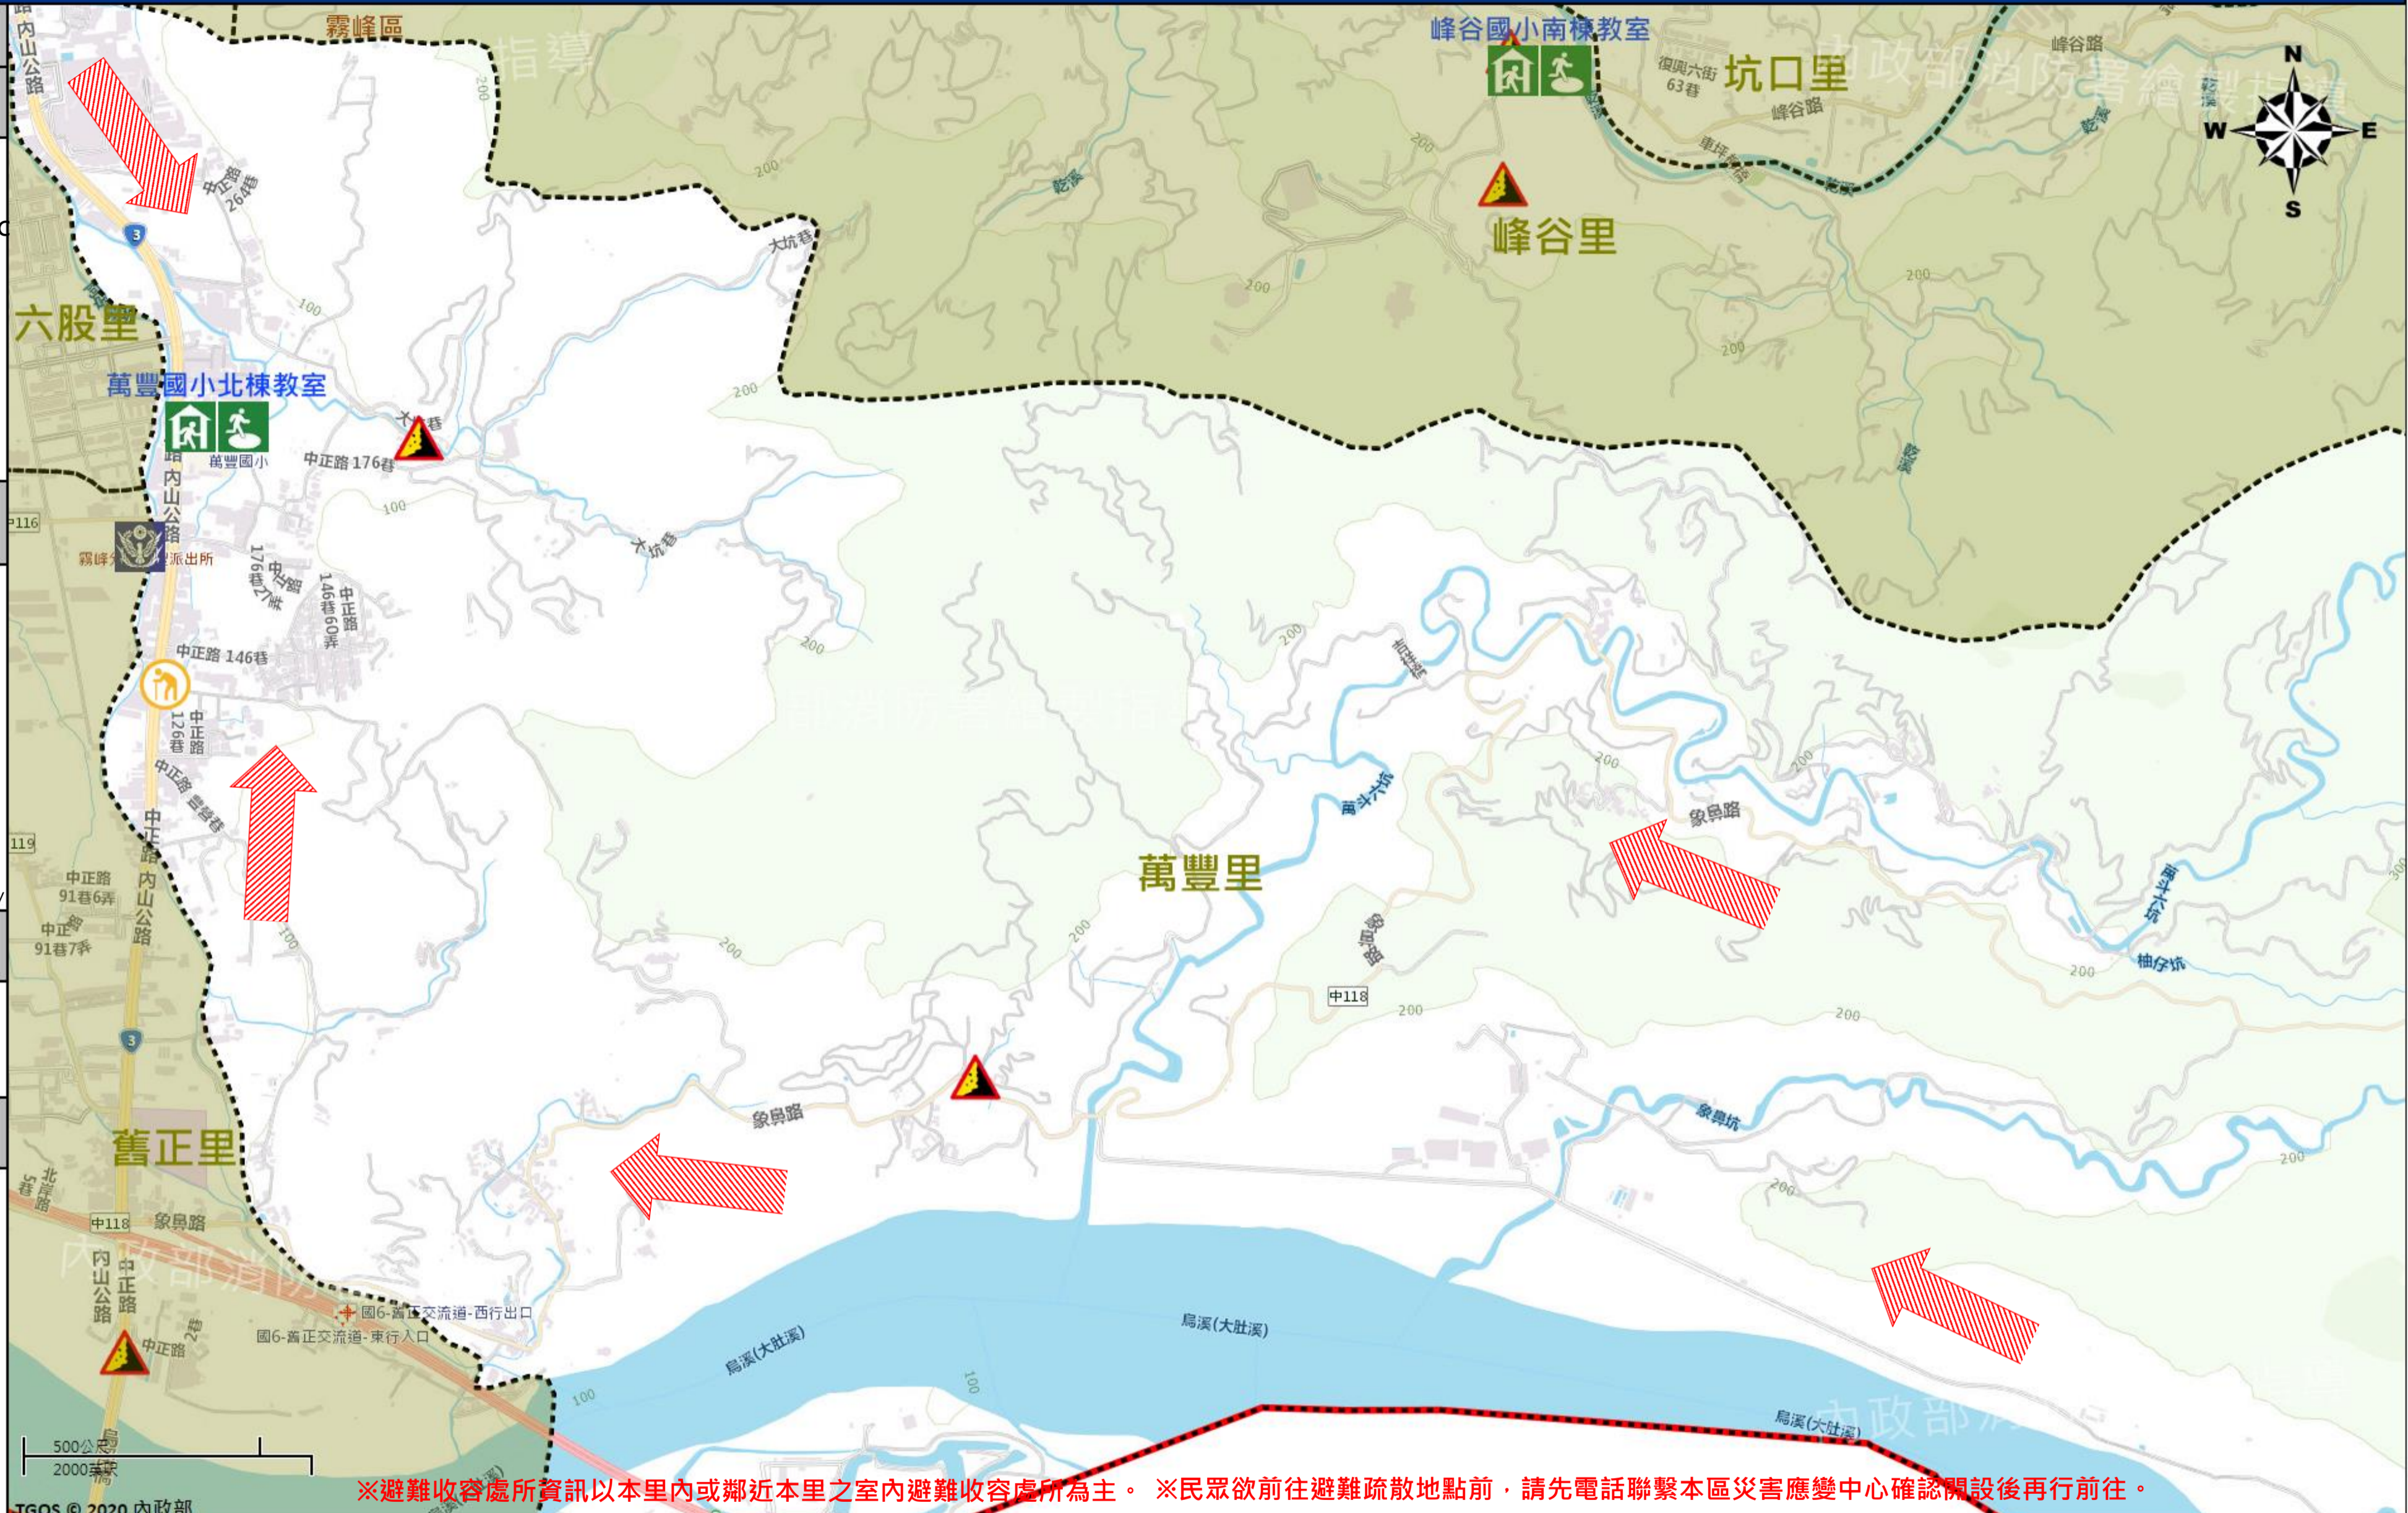

※避難收容處所資訊以本里內或鄰近本里之室內避難收容處所為主。※民眾欲前往避難疏散地點前，請先電話聯繫本區災害應變中心確認開設後再行前往。

圖例 legend	防災 Disaster	道路 Road			設施 Facilities			界線 Administrative boundary
	避難疏散方向 Evacuation route	一般道路 Road	省道 Provincial Road	室外避難處所 Shelter	室內避難處所 Shelter	民生物資儲備處所 Material reserve	區行政界線 District level	
歷史淹水點位 History Flooding Point	縣道 County highway	快速道路 Expressway	醫療機構 Hospital	警察單位 Police station	消防單位 Fire agency	里行政界線 Village level		
歷史坡地災害 History slope point	國道 Highway	臺灣鐵路 TRA	社福機構(身障) Disabled Persons	社福機構(老人) Elderly welfare institution	社福機構(兒少) Children welfare			
	臺灣高鐵 THSR		一般護理之家 Nursing Home	災害應變中心 Emergency Operation Center	直升機停機處 Heliport