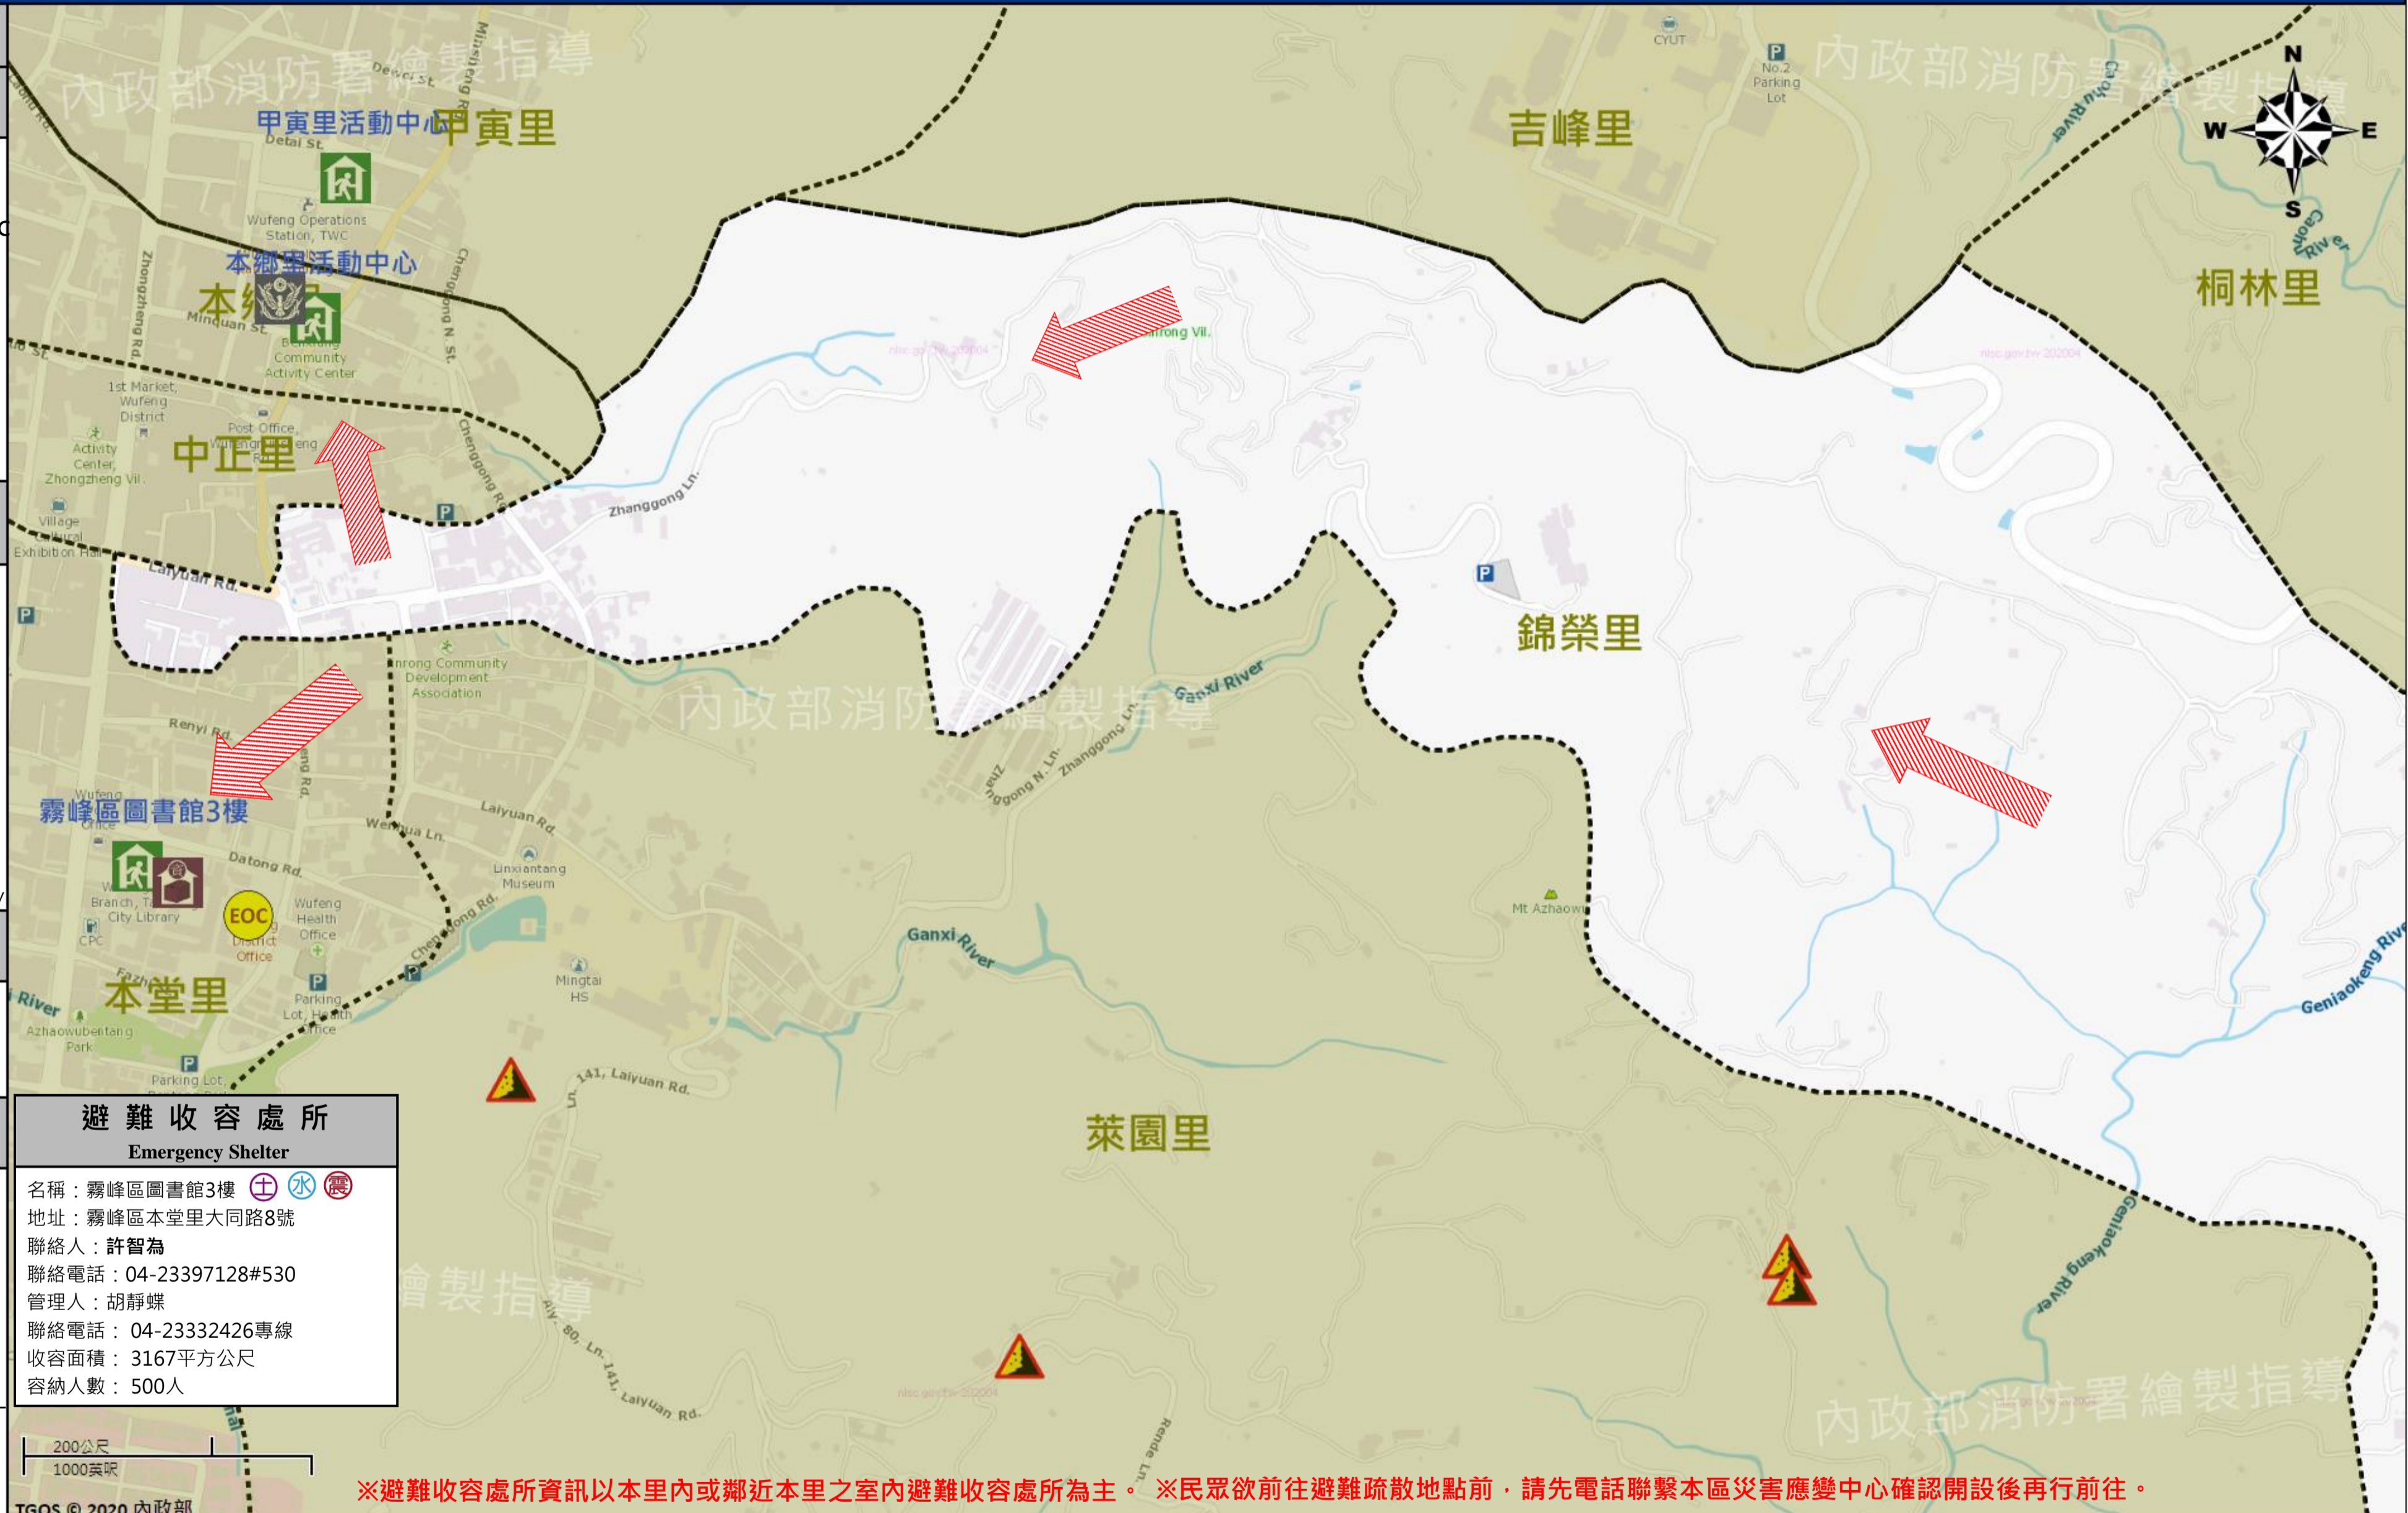

臺中市霧峰區錦榮里簡易疏散避難地圖 Jinrong Vil., Wufeng District, Taichung City Simple Evacuation Map No.6602600-006(1/2)

防災資訊表
Information Table

災害通報單位
Notification Unit

臺中市災害應變中心 Taichung EOC
04-23811119#567

霧峰區災害應變中心 Wufeng District EOC
04-23397128

警察局霧峰分局 Police Department
04-23302139

消防局霧峰分隊 Fire Bureau
04-23393053

1999臺中市民一碼通 Citizen Helpline
1999

防災資訊網站
Emergency Information website

經濟部水利署防災資訊服務網
Water Resources Agency, Ministry of Economic Affairs
<http://fhy2.wra.gov.tw/>

行政院農委會土石流防災資訊網
Debris Flow Disaster Prevention Information
<http://246.swcb.gov.tw/>

NCDR災害情資網
National Science and Technology Center for Disaster Reduction
<http://ceodss.ncdr.nat.gov.tw/>

臺中市政府水利局防災資訊網
Water Resources Bureau of Taichung City Government
<https://wrbeochi.taichung.gov.tw/TCSAFE/>

緊急聯絡人
Emergency Contact person

里長：張永昇
Chief of Jinrong Vil. : JHANG,YONG-SHENG
電話 Tel : (04)23301544
手機 Phone Number : 0932-639407

避難收容處所
Emergency Shelter

名稱：甲寅里活動中心 (土) (水) (震)
地址：霧峰區民生路125巷8號2樓
聯絡人：許智為
聯絡電話：04-23397128#530
管理人：李明智
聯絡電話：04-23308890專線
收容面積：200平方公尺
容納人數：50人

名稱：本鄉里活動中心 (土) (水) (震)
地址：霧峰區民生路95號
聯絡人：許智為
聯絡電話：04-23397128#530
管理人：林揚展
聯絡電話：04-23336367
收容面積：99平方公尺
容納人數：25人

直升機停機處
Heliport Info

名稱：明台中學
轄區分隊(電話)：霧峰分隊
(04-23393053)

霧峰區區公所2020年6月製作
Made in Jun 2020 by Wufeng District, Taichung City

※避難收容處所資訊以本里內或鄰近本里之室內避難收容處所為主。※民眾欲前往避難疏散地點前，請先電話聯繫本區災害應變中心確認開設後再行前往。

圖例 legend	防災 Disaster		道路 Road		設施 Facilities			界線 Administrative boundary						
		避難疏散方向 Evacuation route		一般道路 Road		省道 Provincial Road		室外避難處所 Shelter		室內避難處所 Shelter		民生物資儲備處所 Material reserve		區行政界線 District level
	歷史淹水點位 History Flooding Point		縣道 County highway		快速道路 Expressway		醫療機構 Hospital		警察單位 Police station		消防單位 Fire agency		里行政界線 Village level	
	歷史坡地災害 History slope point		國道 Highway		臺灣鐵路 TRA		社福機構(身障) Disabled Persons		社福機構(老人) Elderly welfare institution		社福機構(兒少) Children welfare			
			臺灣高鐵 THSR				一般護理之家 Nursing Home		災害應變中心 Emergency Operation Center		直升機停機處 Heliport