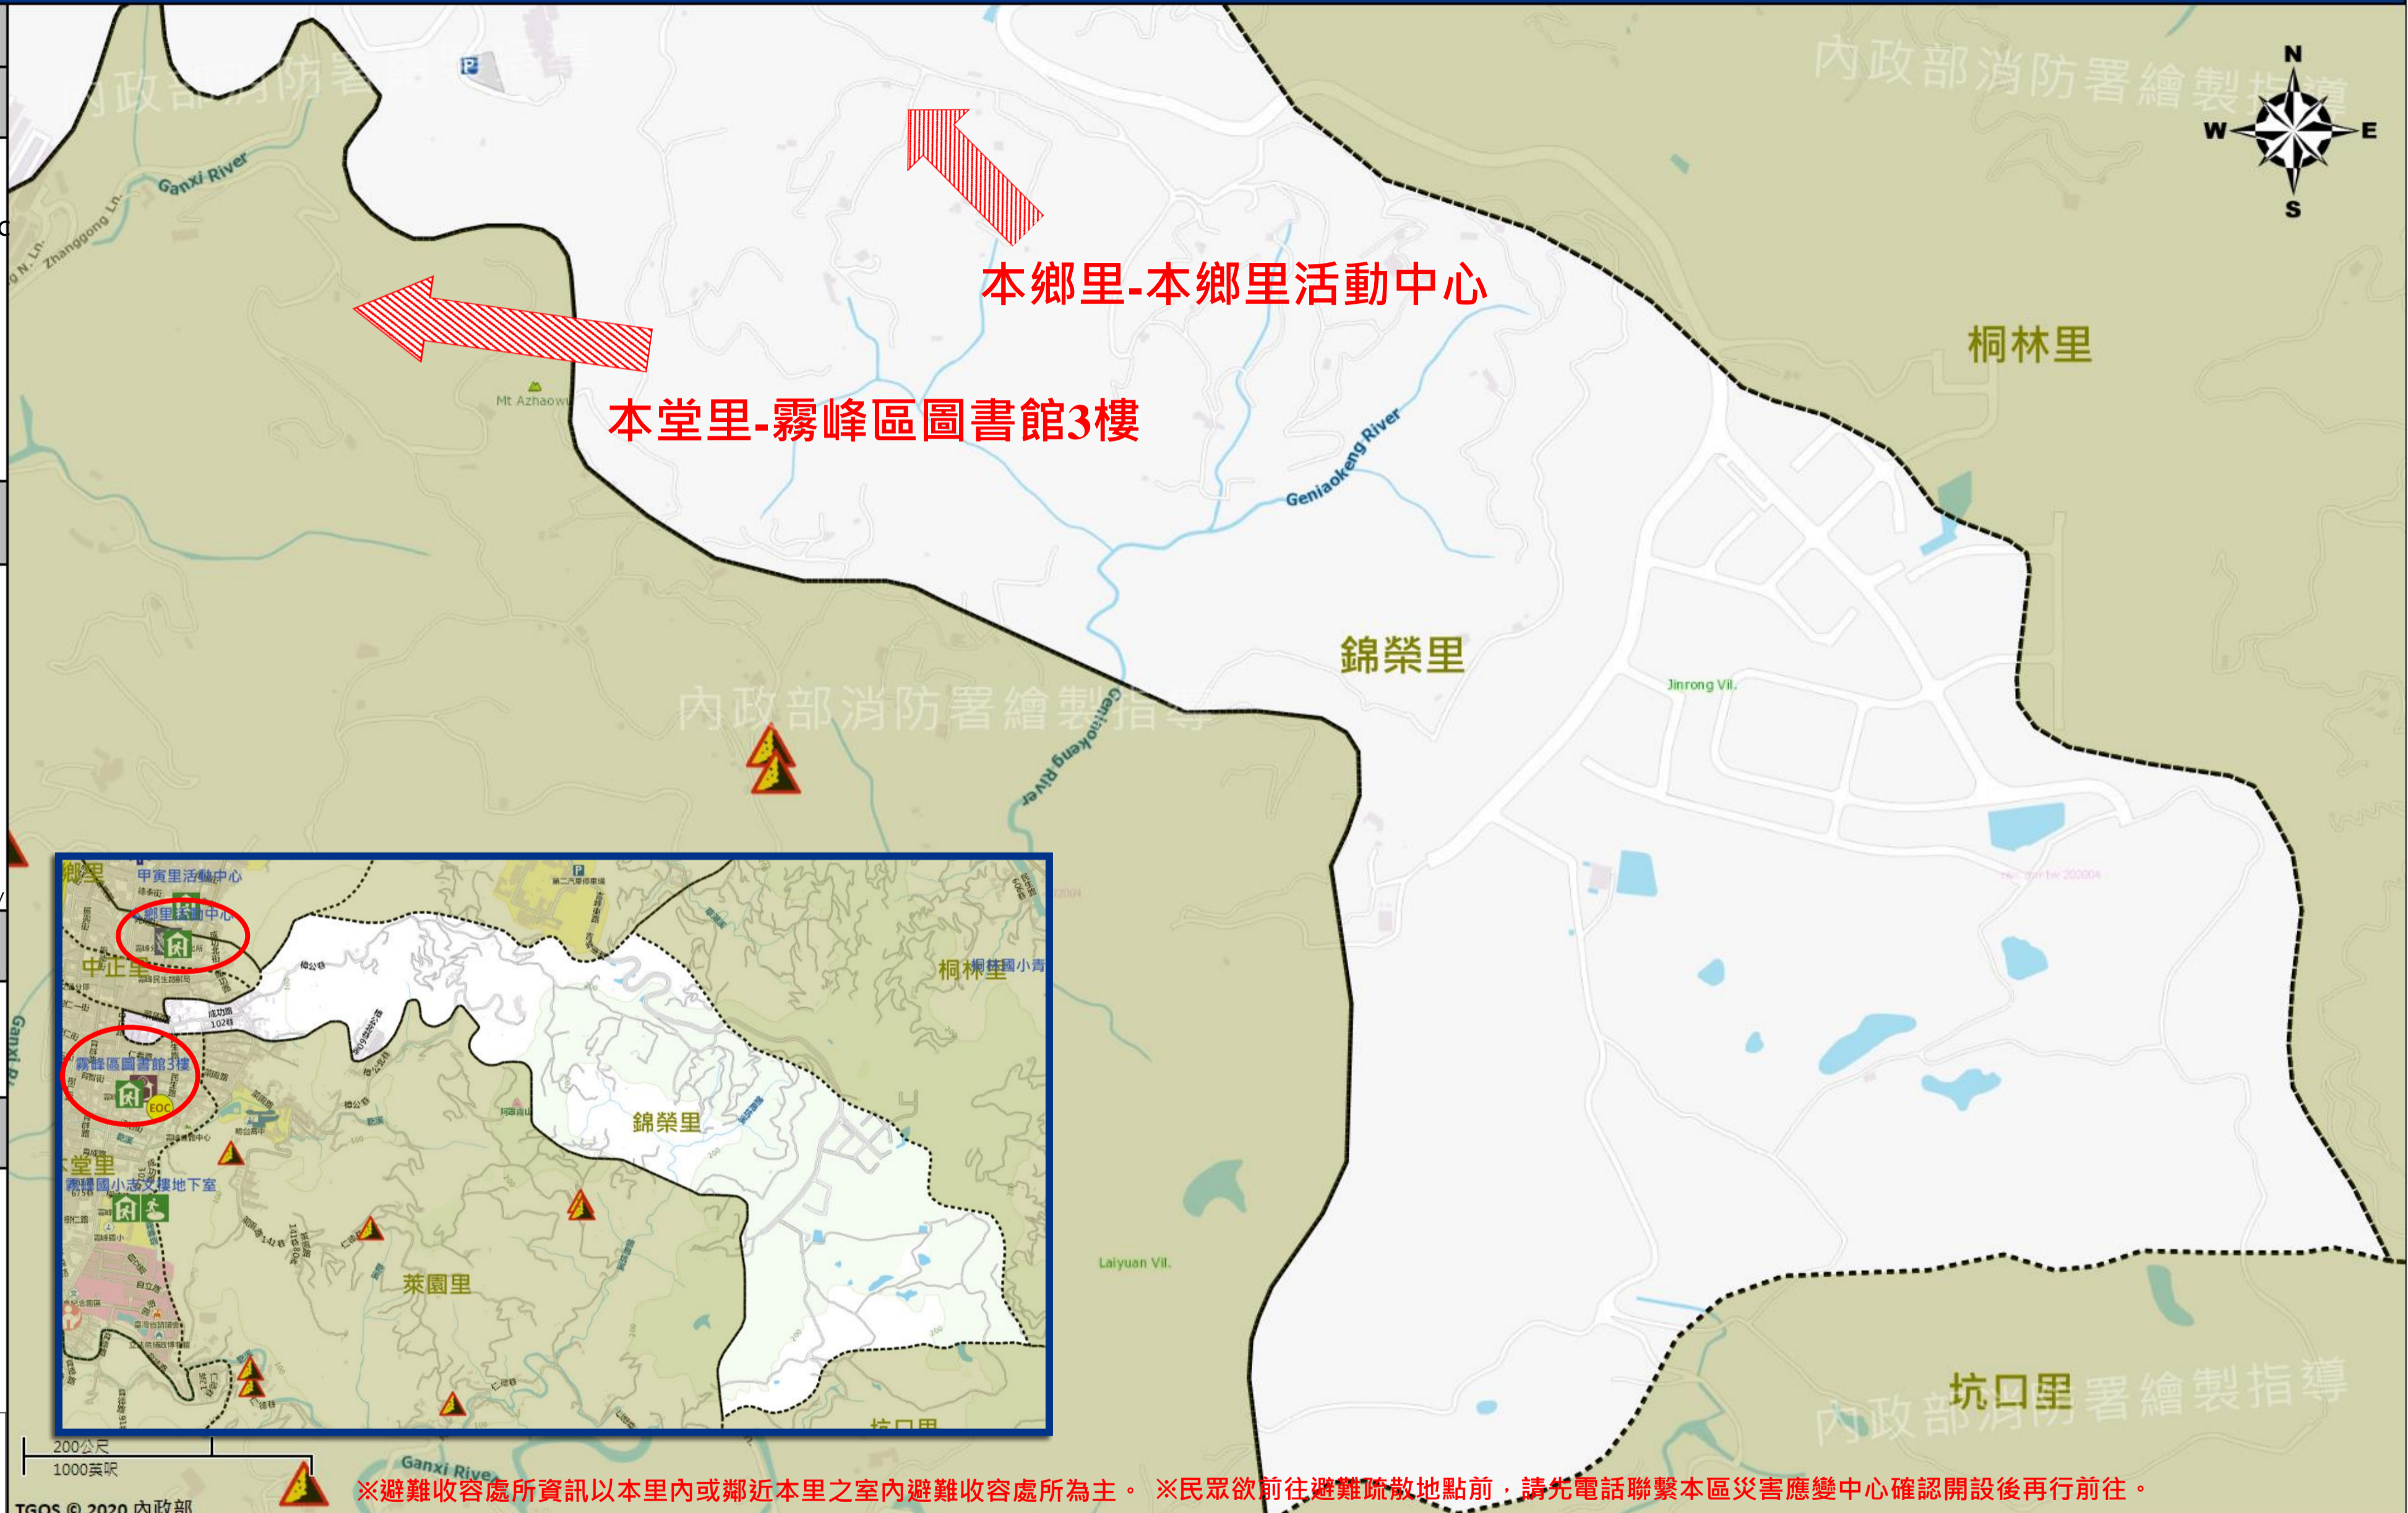

TGOS © 2020 內政部

防災 Disaster	道路 Road		設施 Facilities			界線 Administrative boundary
避難疏散方向 Evacuation route	一般道路 Road	省道 Provincial Road	室外避難處所 Shelter	室內避難處所 Shelter	民生物資儲備處所 Material reserve	區行政界線 District level
歷史淹水點位 History Flooding Point	縣道 County highway	快速道路 Expressway	醫療機構 Hospital	警察單位 Police station	消防單位 Fire agency	里行政界線 Village level
歷史坡地災害 History slope point	國道 Highway	臺灣鐵路 TRA	社福機構(身障) Disabled Persons	社福機構(老人) Elderly welfare institution	社福機構(兒少) Children welfare	
	臺灣高鐵 THSR		一般護理之家 Nursing Home	災害應變中心 Emergency Operation Center	直升機停機處 Heliport	