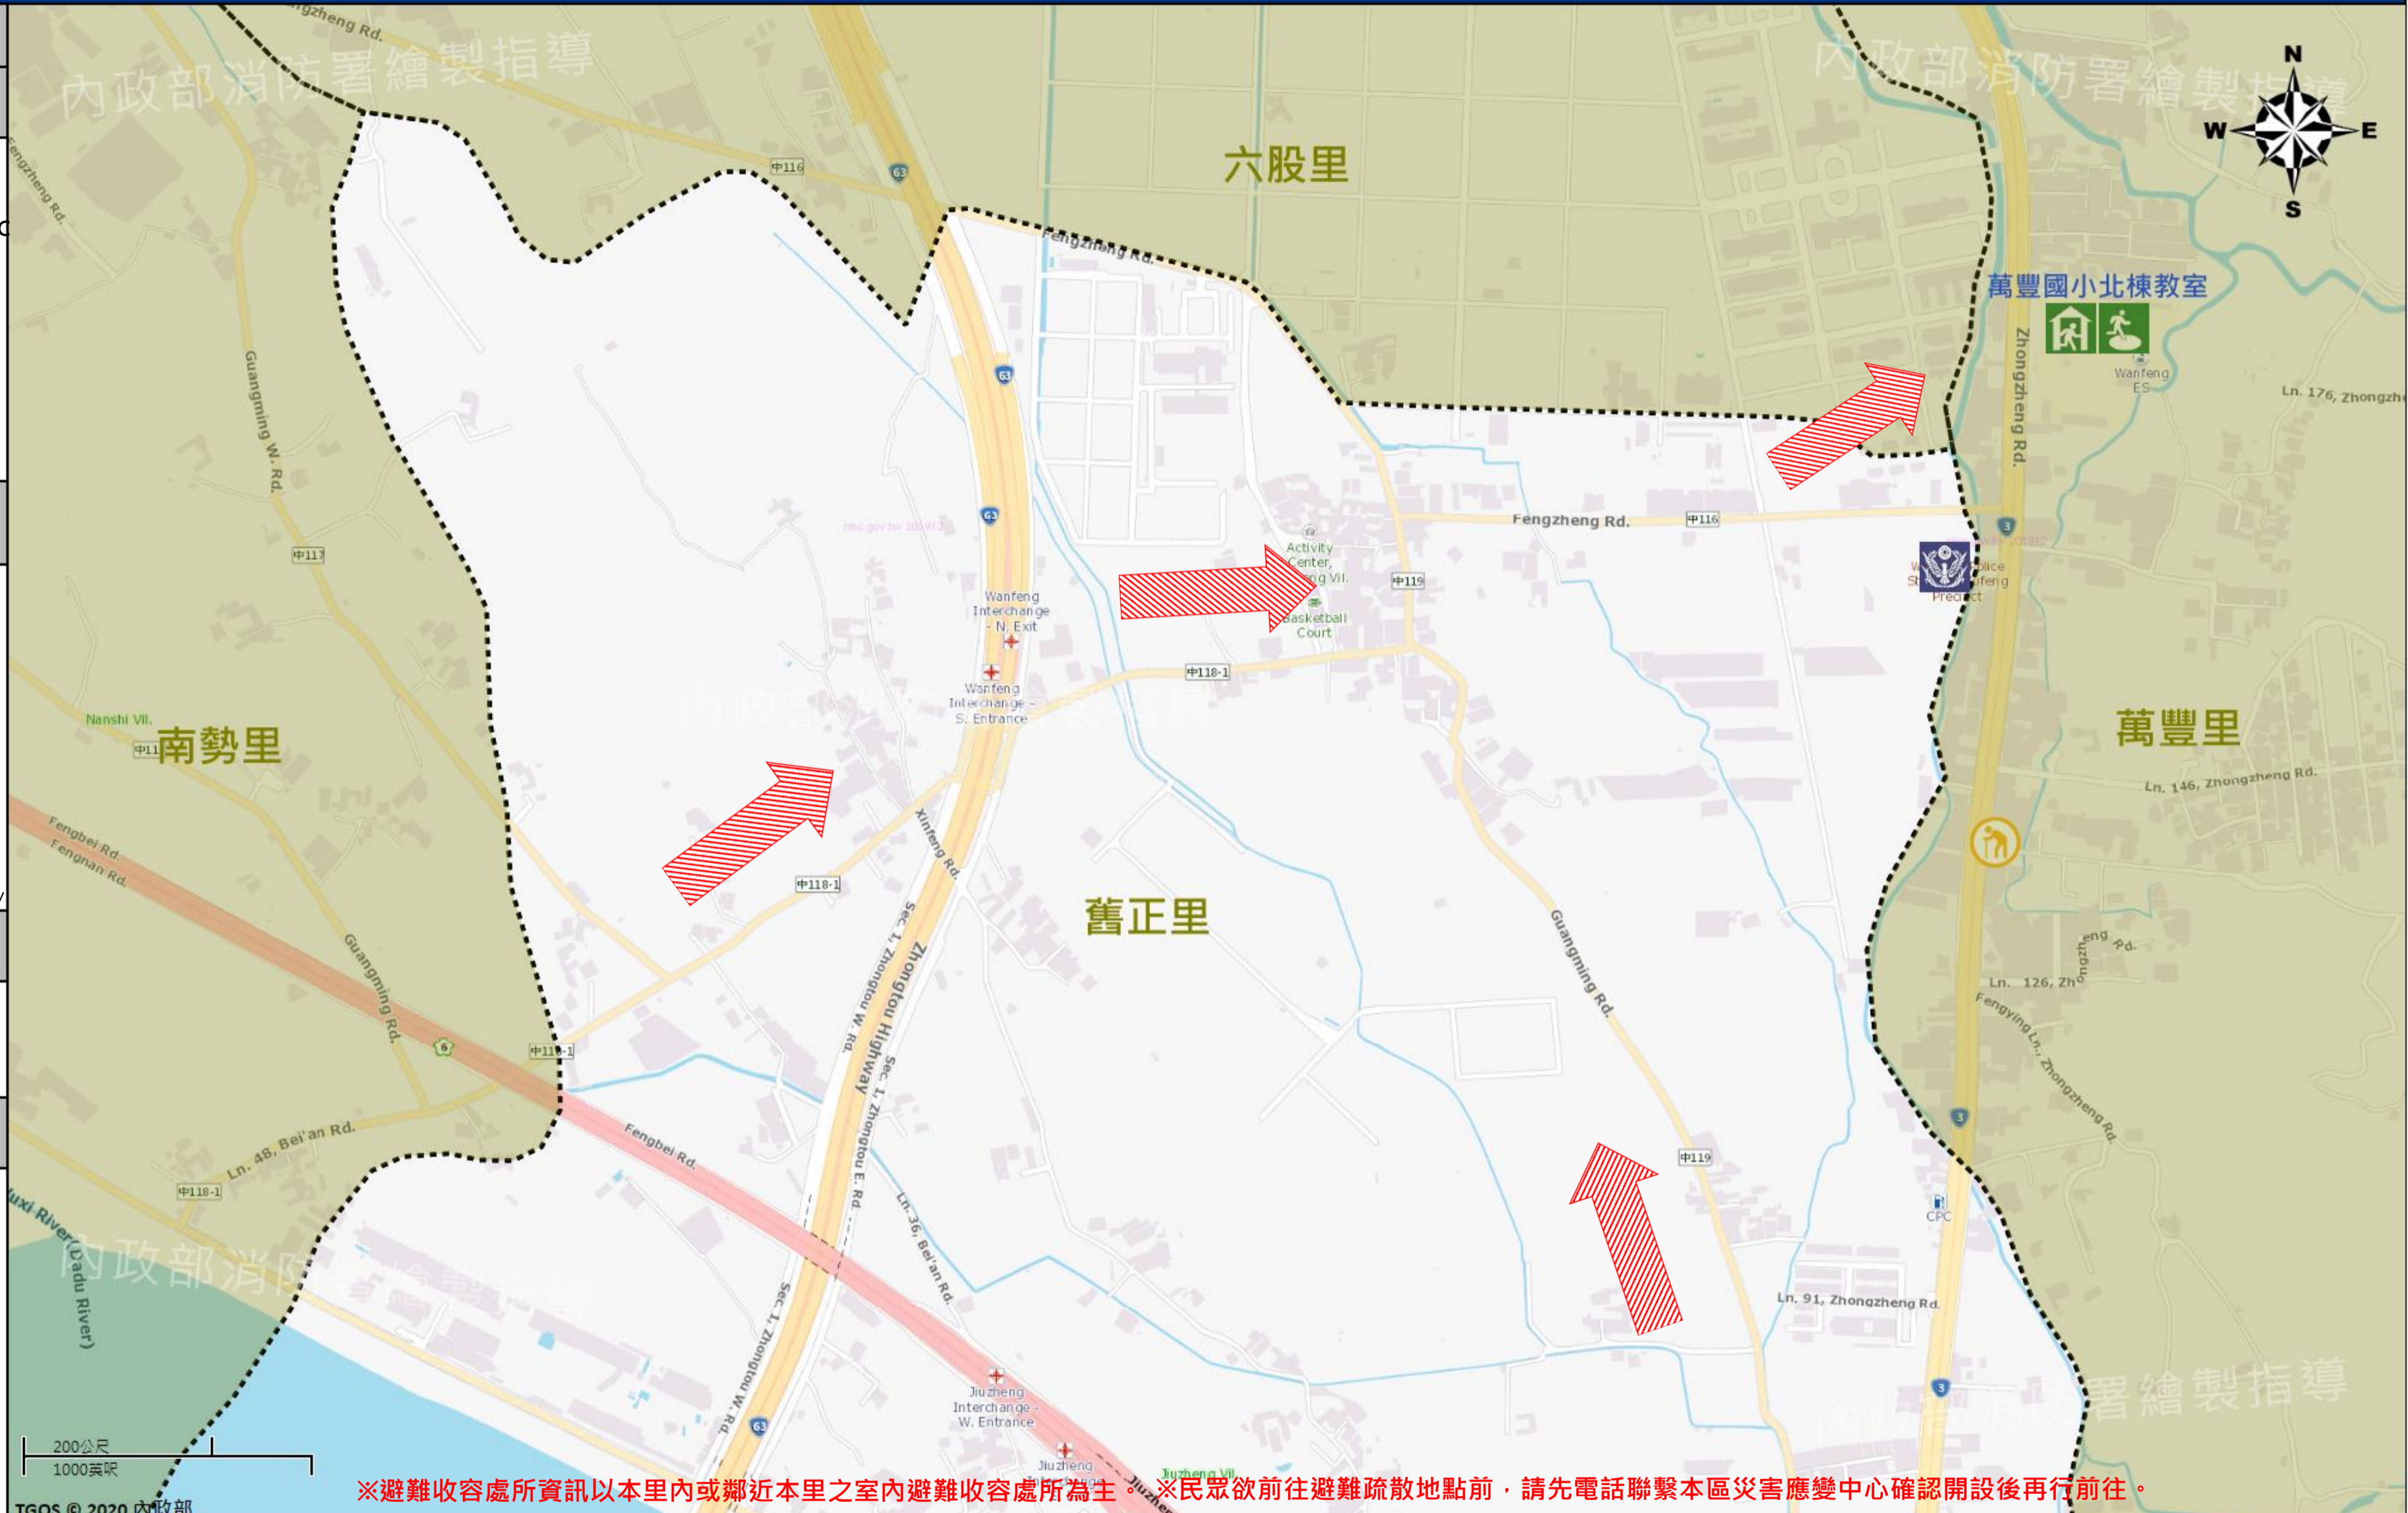

臺中市霧峰區舊正里簡易疏散避難地圖 Jiuzheng Vil., Wufeng District, Taichung City Simple Evacuation Map No.6602600-015(1/2)

防災資訊表
Information Table

災害通報單位
Notification Unit

臺中市災害應變中心 Taichung EOC
04-23811119#567

霧峰區災害應變中心 Wufeng District EOC
04-23397128

警察局霧峰分局 Police Department
04-23302139

消防局霧峰分隊 Fire Bureau
04-23393053

1999臺中市民一碼通 Citizen Helpline
1999

防災資訊網站
Emergency Information website

經濟部水利署防災資訊服務網
Water Resources Agency, Ministry of Economic Affairs
<http://fhy2.wra.gov.tw/>

行政院農委會土石流防災資訊網
Debris Flow Disaster Prevention Information
<http://246.swcb.gov.tw/>

NCDR災害情資網
National Science and Technology Center for Disaster Reduction
<http://ceodss.ncdr.nat.gov.tw/>

臺中市政府水利局防災資訊網
Water Resources Bureau of Taichung City Government
<https://wrbeochi.taichung.gov.tw/TCSAFE/>

緊急聯絡人
Emergency Contact person

里長：張國財
Chief of Jiuzheng Vil. :
CHANG, KUO-TSAI
電話 Tel : (04)23337903
手機 Phone Number : 0922-933536

避難收容處所
Emergency Shelter

名稱：萬豐國小北棟教室 (土) (水) (震)

地址：霧峰區萬豐里中正路224號

聯絡人：許智為

聯絡電話：04-23397128#530

管理人：葉賢勇

聯絡電話：04-23393417#852

收容面積：3320平方公尺

容納人數：830人

直升機停機處
Heliport Info

霧峰區區公所2020年6月製作
Made in Jun 2020 by Wufeng District, Taichung City

※避難收容處所資訊以本里內或鄰近本里之室內避難收容處所為主。※民眾欲前往避難疏散地點前，請先電話聯繫本區災害應變中心確認開設後再行前往。

圖例 legend	防災 Disaster	道路 Road		設施 Facilities			界線 Administrative boundary
	避難疏散方向 Evacuation route	一般道路 Road	省道 Provincial Road	室外避難處所 Shelter	室內避難處所 Shelter	民生物資儲備處所 Material reserve	區行政界線 District level
	歷史淹水點位 History Flooding Point	縣道 County highway	快速道路 Expressway	醫療機構 Hospital	警察單位 Police station	消防單位 Fire agency	里行政界線 Village level
	歷史坡地災害 History slope point	國道 Highway	臺灣鐵路 TRA	社福機構(身障) Disabled Persons	社福機構(老人) Elderly welfare institution	社福機構(兒少) Children welfare	
		臺灣高鐵 THSR		一般護理之家 Nursing Home	災害應變中心 Emergency Operation Center	直升機停機處 Heliport